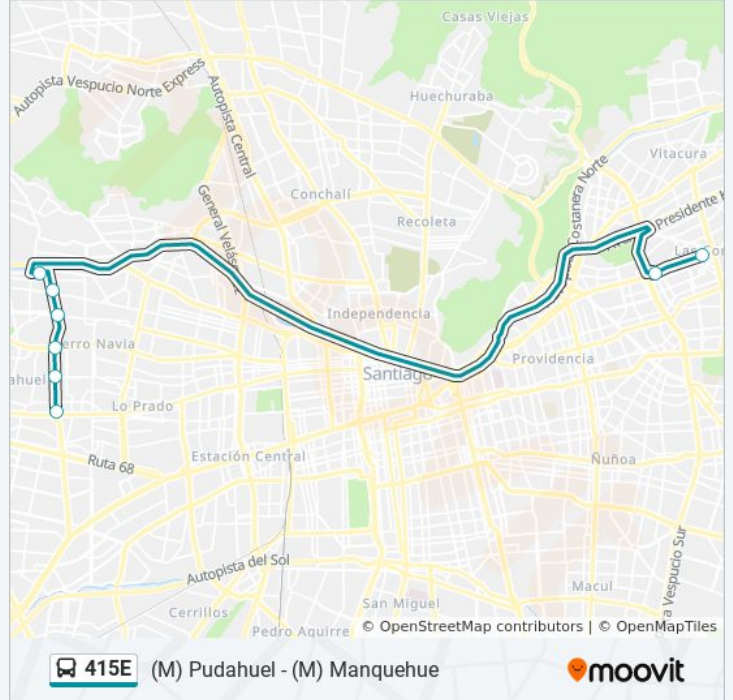

Usa la aplicación Moovit para encontrar la parada de la línea 415E de micro más cercana y descubre cuándo llega la próxima línea 415E de micro

Sentido: (M) Manquehue

9 paradas

[VER HORARIO DE LA LÍNEA](#)

Pc104-Av. Manquehue Norte / Esq. Los Militares

Pc105-Parada 1 / (M) Manquehue

Pc373-Parada 6 / (M) Manquehue

Horario de la línea 415E de micro

(M) Manquehue Horario de ruta:

lunes	5:30 - 9:29
martes	5:30 - 9:29
miércoles	5:30 - 9:29
jueves	5:30 - 9:29
viernes	5:30 - 9:29
sábado	Sin Servicio
domingo	Sin Servicio

Información de la línea 415E de micro**Dirección:** (M) Manquehue**Paradas:** 9**Duración del viaje:** 61 min**Resumen de la línea:**

Sentido: (M) Pudahuel

8 paradas

[VER HORARIO DE LA LÍNEA](#)

- Pc1065-Parada 5 / (M) Manquehue
- Pc182-Parada 9 / (M) Escuela Militar
- Pj35-Costanera Sur / Esq. Prof. Dario Salazar
- Pj60-Parada / Consultorio Steeger
- Pj62-Huelén / Esq. Mapocho Sur
- Pj64-Av. Teniente Cruz / Esq. Av. José J. Pérez
- Pj66-Av. Teniente Cruz / Esq. Av. San Francisco
- Pj1572-Parada 11 / (M) Pudahuel

Información de la línea 415E de micro

Dirección: (M) Pudahuel

Paradas: 8

Duración del viaje: 49 min

Resumen de la línea:

Los horarios y mapas de la línea 415E de micro están disponibles en un PDF en moovitapp.com. Utiliza [Moovit App](#) para ver los horarios de los autobuses en vivo, el horario del tren o el horario del metro y las indicaciones paso a paso para todo el transporte público en Santiago.