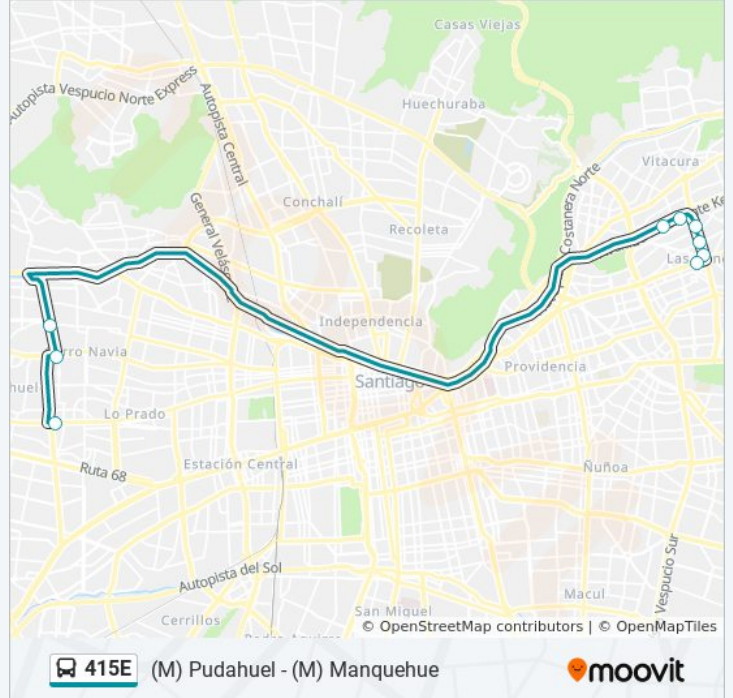

415E

(M) Pudahuel - (M) Manquehue

[Ver En Modo Sitio Web](#)

La línea 415E de micro ((M) Pudahuel - (M) Manquehue) tiene 2 rutas. Sus horas de operación los días laborables regulares son:

(1) a (M) Manquehue: 5:30 - 9:29(2) a (M) Pudahuel: 16:30 - 22:10

Usa la aplicación Moovit para encontrar la parada de la línea 415E de micro más cercana y descubre cuándo llega la próxima línea 415E de micro

Sentido: (M) Manquehue

9 paradas

[VER HORARIO DE LA LÍNEA](#)

Pc104-Av. Manquehue Norte / Esq. Los Militares

Pc105-Parada 1 / (M) Manquehue

Pc373-Parada 6 / (M) Manquehue

Horario de la línea 415E de micro

(M) Manquehue Horario de ruta:

lunes	5:30 - 9:29
martes	5:30 - 9:29
miércoles	5:30 - 9:29
jueves	5:30 - 9:29
viernes	5:30 - 9:29
sábado	Sin Servicio
domingo	Sin Servicio

Información de la línea 415E de micro**Dirección:** (M) Manquehue**Paradas:** 9**Duración del viaje:** 61 min**Resumen de la línea:**

Sentido: (M) Pudahuel

8 paradas

[VER HORARIO DE LA LÍNEA](#)

- Pc1065-Parada 5 / (M) Manquehue
- Pc182-Parada 9 / (M) Escuela Militar
- Pj35-Costanera Sur / Esq. Prof. Dario Salazar
- Pj60-Parada / Consultorio Steeger
- Pj62-Huelén / Esq. Mapocho Sur
- Pj64-Av. Teniente Cruz / Esq. Av. José J. Pérez
- Pj66-Av. Teniente Cruz / Esq. Av. San Francisco
- Pj1572-Parada 11 / (M) Pudahuel