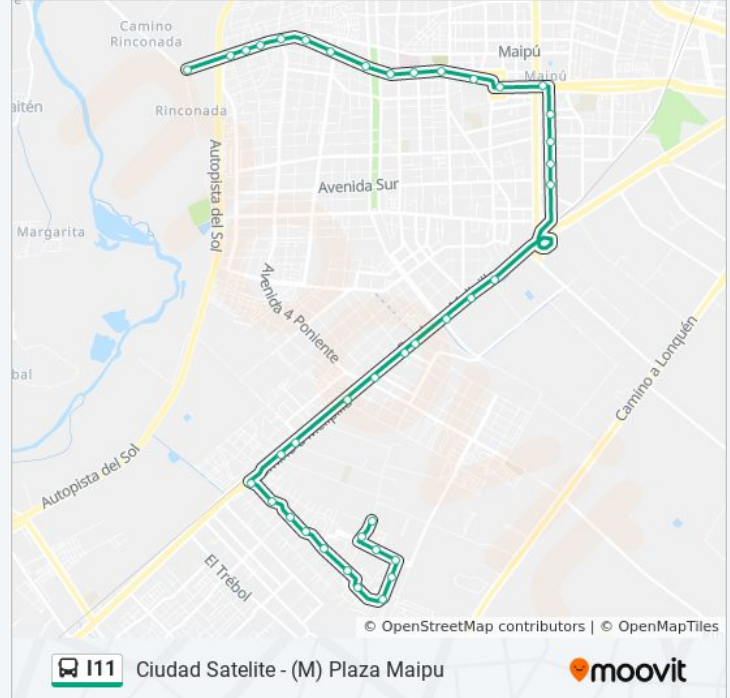

Pi148-Parada 3 / (M) Plaza De Maipú

Pi149-Parada 2 / Templo Votivo

Pi150-Camino A Rinconada / Esq. Gral. De Las. Heras

Pi151-Camino A Rinconada / Esq. Av. De La Victoria

Pi152-Parada 2 / Hospital Maipú

Pi182-Parada 2 / Plaza Del Abrazo

Pi183-Camino A Rinconada / Esq. Avenida 3 Poniente

Pi1815-Camino A Rinconada / Esq. Av. Las Naciones

Pi956-Camino A Rinconada / Esq. Quinta Vergara

Pi1570-Camino A Rinconada / Esq. Avenida 4 Poniente

Pi957-Camino A Rinconada / Esq. Williams R. Durán

Pi1581-Camino A Rinconada / Esq. La Galaxia

Pi958-Parada 2 / Nudo Rinconada

Pi1357-Camino A Rinconada / Esq. 5 Poniente

Sentido: Ciudad Satélite

41 paradas

[VER HORARIO DE LA LÍNEA](#)

Pi949-Camino A Rinconada / Esq. Autopista Del Sol

Pi952-Parada 1 / Nudo Rinconada

Pi953-Camino A Rinconada / Esq. La Galaxia

Horario de la línea I11 de micro

Ciudad Satélite Horario de ruta:

lunes	1:00 - 23:40
martes	1:00 - 23:40
miércoles	1:00 - 23:40
jueves	1:00 - 23:40
viernes	1:00 - 23:40