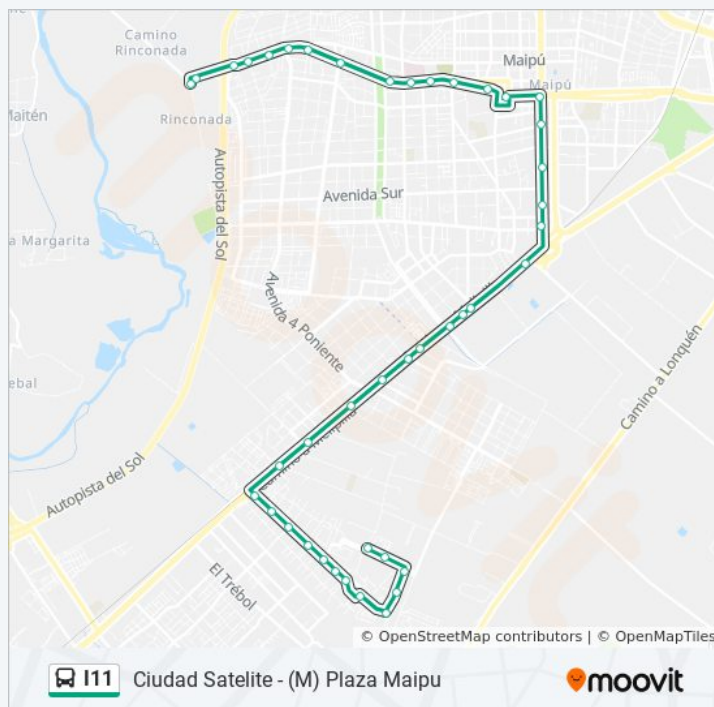

Ciudad Satelite - (M) Plaza Maipu

[Ver En Modo Sitio Web](#)

La línea I11 de micro (Ciudad Satelite - (M) Plaza Maipu) tiene 2 rutas. Sus horas de operación los días laborables regulares son:

(1) a (M) Pza. De Maipú: 1:00 - 23:40(2) a Ciudad Satélite: 1:00 - 23:40

Usa la aplicación Moovit para encontrar la parada de la línea I11 de micro más cercana y descubre cuándo llega la próxima línea I11 de micro

Sentido: (M) Pza. De Maipú

40 paradas

[VER HORARIO DE LA LÍNEA](#)

Pi308-Central Poniente / Esq. Lago Bolsena

sábado

5:30 - 23:40

domingo

5:30 - 23:40

Información de la línea I11 de micro

Dirección: Ciudad Satélite

Paradas: 41

Duración del viaje: 52 min

Resumen de la línea:

Pi309-Central Poniente / Esq. Castelgandolfo

Pi310-Central Poniente / Esq. Lago De Lugano

Pi311-Central Poniente / Esq. Eucaliptus

Pi312-Central Poniente / Esq. Lago Albano