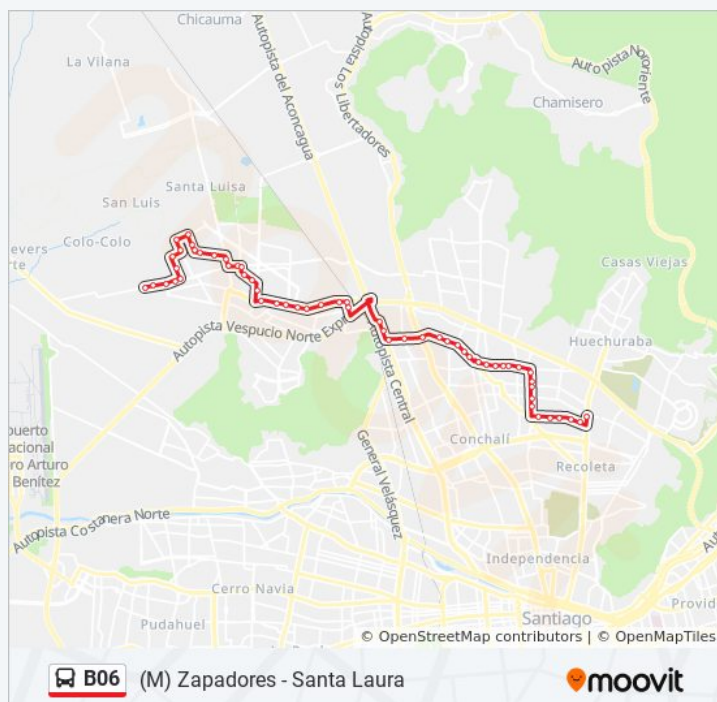

Pb936-Av. Card. José M^a Caro / Esq. Ernesto Ried

Horario de la línea B06 de micro

Santa Laura Horario de ruta:

lunes	5:30 - 23:00
martes	5:30 - 23:00
miércoles	5:30 - 23:00
jueves	5:30 - 23:00
viernes	5:30 - 23:00
sábado	5:30 - 23:00
domingo	5:30 - 23:30

Información de la línea B06 de micro

Dirección: Santa Laura

Paradas: 57

Duración del viaje: 57 min

Resumen de la línea:

Pb937-Parada 2 / (M) Cardenal Caro

Pb938-Av. Card. José M^a Caro / Esq. J. Montt
Salamanca