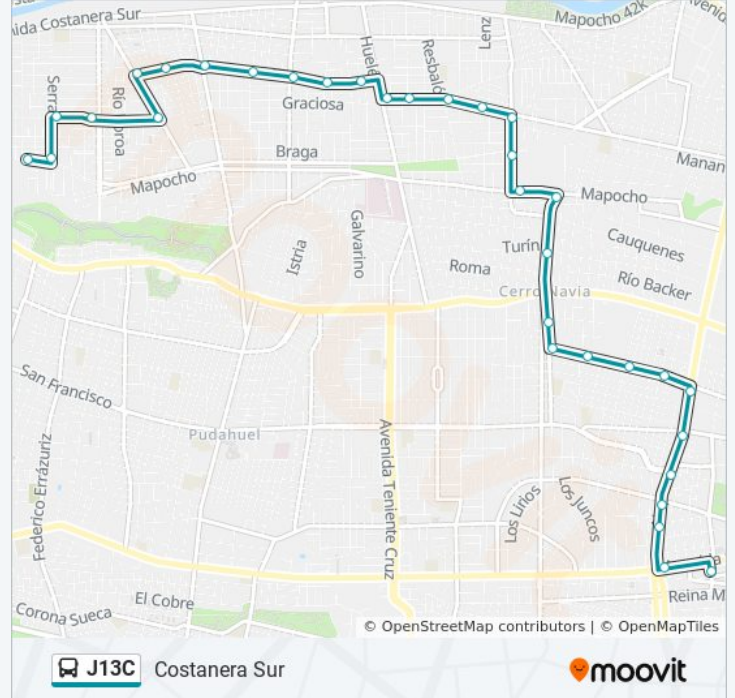

Pj312-Salvador Gutiérrez / Esq. Lisboa

Pj313-Salvador Gutiérrez / Esq. Avenida La Estrella

Pj965-Salvador Gutiérrez / Esq. El Arrollo

Pj966-Parada / Colegio Saint Orland

Pj476-Diagonal Reny / Esq. Río Douro

Pj1938-Río Douro / Esq. Serrano

Pj1936-Río Douro / Esq. Serrano

Pj1792-Serrano / Esq. Rodoviario

Pj1988-Rodoviario / Esq. Mar De Chile

Los horarios y mapas de la línea J13C de micro están disponibles en un PDF en moovitapp.com. Utiliza [Moovit App](#) para ver los horarios de los autobuses en vivo, el horario del tren o el horario del metro y las indicaciones paso a paso para todo el transporte público en Santiago.