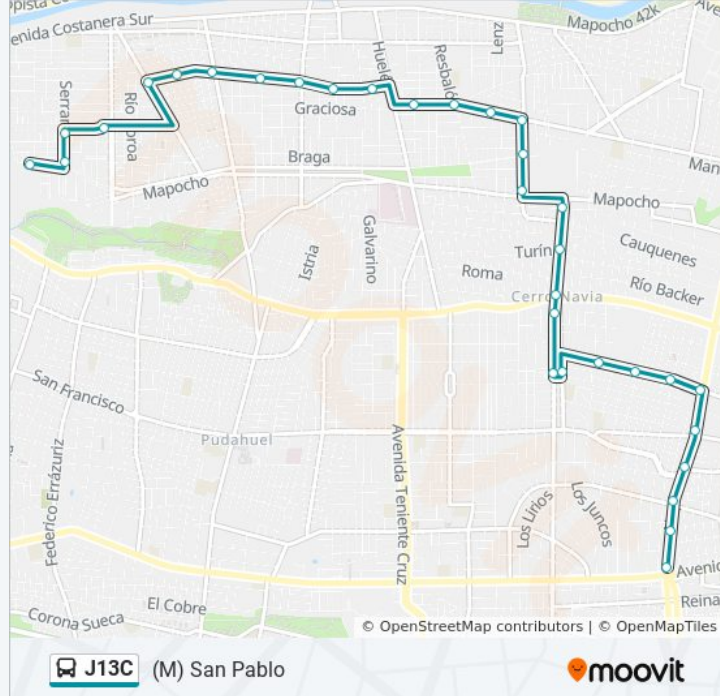

Información de la línea J13C de micro**Dirección:** (M) San Pablo**Paradas:** 32**Duración del viaje:** 28 min**Resumen de la línea:**

Pj973-Torres De Pisa / Esq. Av. José J. Pérez

Pj727-Avenida Las Torres / Esq. Termas Panimávida

Pj977-Vicuña Rozas / Esq. Neptuno

Pj614-Neptuno / Esq. Camino De Loyola

Pj615-Neptuno / Esq. Av. San Francisco

Pj616-Neptuno / Esq. Los Copihues

Pj617-Neptuno / Esq. Santa Luisa

Pj618-Parada 9 / (M) San Pablo

Sentido: Costanera Sur

33 paradas

[VER HORARIO DE LA LÍNEA](#)

Pj1896-San Germán / Esq. Av. San Pablo

Pj956-Parada 1 / (M) San Pablo

Pj559-Neptuno / Esq. Yolanda

Pj560-Neptuno / Esq. Los Copihues

Pj561-Neptuno / Esq. Av. San Francisco