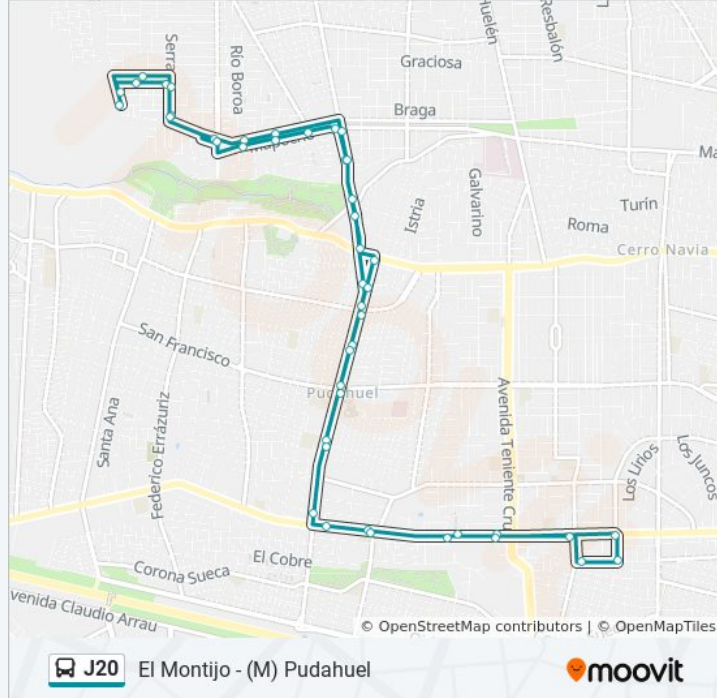

[VER HORARIO DE LA LÍNEA](#)

Pj2000-Ventisquero / Esq. Río Douro  
Pj1990-Río Douro / Esq. Mar De Chile  
Pj1935-Río Douro / Esq. Serrano  
Pj1792-Serrano / Esq. Rodoviario  
Pj1805-Rodoviario / Esq. Federico Errázuriz  
Pj718-Mapocho Sur / Esq. Boroa  
Pj719-Mapocho Sur / Esq. Frutillar  
Pj720-Mapocho Sur / Esq. Diagonal Reny  
Pj478-Mapocho Sur / Esq. Avenida La Estrella  
Pj479-Avenida La Estrella / Esq. El Nosedal  
Pj480-Avenida La Estrella / Esq. Av. José J. Pérez  
Pj481-Avenida La Estrella / Esq. Av. José J. Pérez  
Pj985-Avenida La Estrella / Esq. Zapallar  
Pj986-Avenida La Estrella / Esq. Av. San Daniel  
Pj366-Avenida La Estrella / Esq. El Anillo  
Pj367-Parada 1 / Plaza De Pudahuel  
Pj368-Avenida La Estrella / Esq. Pasaje Almendral  
Pj369-Parada 1 / San Pablo - La Estrella

Pj155-Parada / Liceo C87

Pj156-Parada 2 / San Pablo - La Estrella

Pj320-Avenida La Estrella / Esq. El Estribo

Pj321-Parada 2 / Plaza De Pudahuel

Pj322-Avenida La Estrella / Esq. La Espuela

Pj323-Avenida La Estrella / Esq. Av. San Daniel

Pj1060-Mapocho Norte / Esq. La Nutria

Pj702-Mapocho Norte / Esq. Río Boroa

Pj1804-Rodoviario / Esq. Serrano

Pj1803-Serrano / Esq. Río Douro

Pj1793-Serrano / Esq. Río Douro

Pj1934-Río Douro / Esq. Mar De Chile

Pj1999-Ventisquero / Esq. Rodoviario

Los horarios y mapas de la línea J20 de micro están disponibles en un PDF en [moovitapp.com](https://moovitapp.com). Utiliza [Moovit App](#) para ver los horarios de los autobuses en vivo, el horario del tren o el horario del metro y las indicaciones paso a paso para todo el transporte público en Santiago.