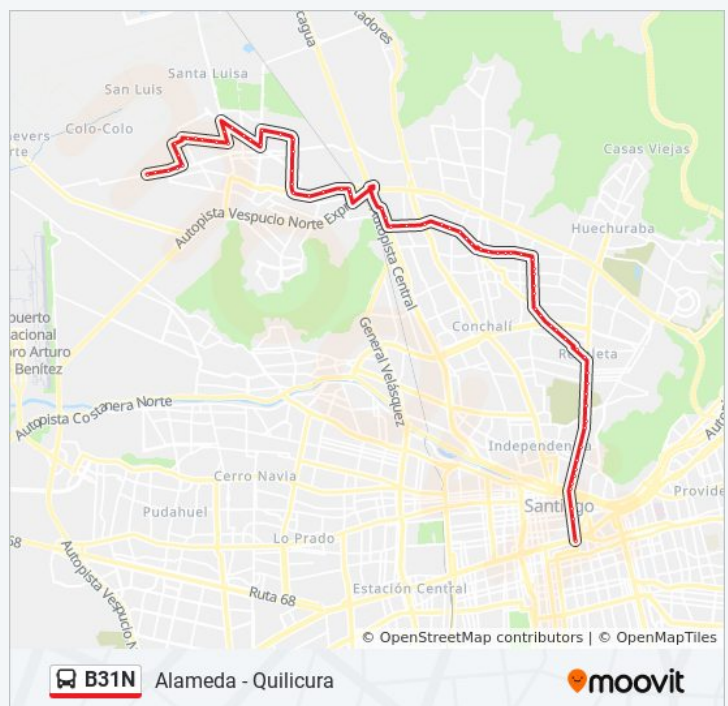

Quilicura Horario de ruta:

lunes	0:00 - 23:30
martes	0:00 - 23:30
miércoles	0:00 - 23:30
jueves	0:00 - 23:30
viernes	0:00 - 23:30
sábado	0:00 - 23:30
domingo	0:00 - 23:30

### Información de la línea B31N de micro

**Dirección:** Quilicura

**Paradas:** 72

**Duración del viaje:** 53 min

**Resumen de la línea:**

Pb926-Avenida Principal / Esq. General Gambino

Pb927-Avenida Principal / Esq. Cristina