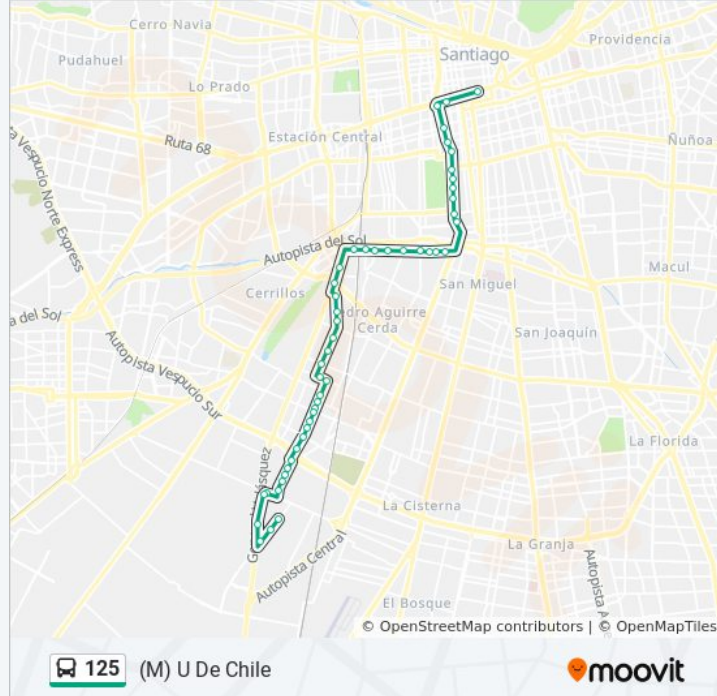

Ph100-Av. Alc. Carlos Valdovinos / Esq. Juan De Bastidas

Ph101-Av. Alc. Carlos Valdovinos / Esq. Los Talaveras

Pa17-Parada 2 / Centro De Justicia

Pa18-Parada 2 / (M) Rondizzoni

Pa235-Avenida Viel / Esq. Pedro Lagos

Avenida Viel - Esq. Victoria

Pa237-Avenida Viel / Esq. Santiago

Pa238-Parada 2 / (M) Parque O'Higgins

Pa239-Parada / Museo Militar

Pa240-Manuel Rodríguez / Esq. Av. 10 De Julio

Pa80-Parada 2 / (M) Toesca

Pa81-Parada 5 / (M) Los Héroes

Pa166-Parada 8 / (M) La Moneda

Pa339-Parada 5 / (M) Universidad De Chile

Sentido: Lo Espejo

45 paradas

[VER HORARIO DE LA LÍNEA](#)

Pa344-Parada 12 / (M) Santa Lucía

Pa345-Parada 4 / (M) Universidad De Chile