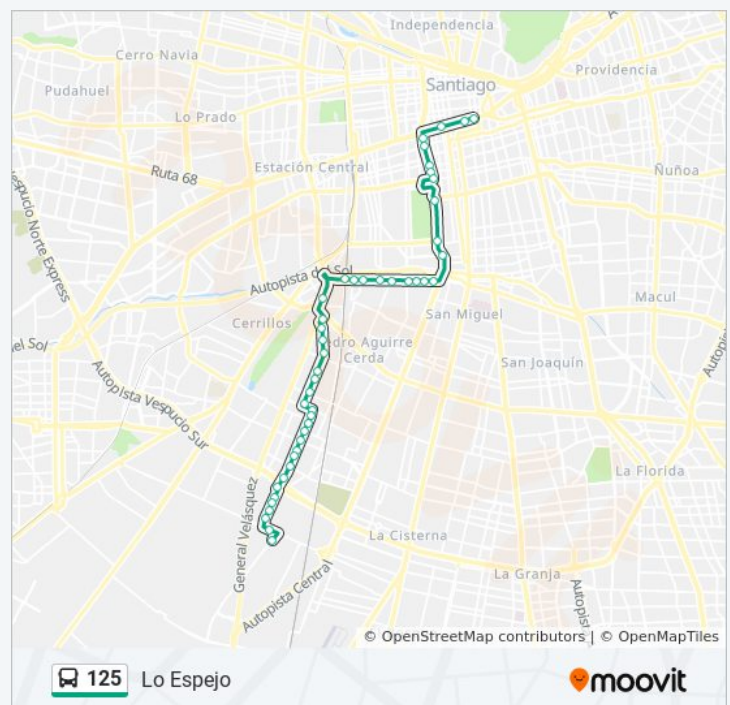

Lo Espejo Horario de ruta:

lunes	5:30 - 22:47
martes	5:30 - 22:47
miércoles	5:30 - 22:47
jueves	5:30 - 22:47
viernes	5:30 - 22:47
sábado	6:30 - 22:59
domingo	5:30 - 22:40

Información de la línea 125 de micro

Dirección: Lo Espejo

Paradas: 45

Duración del viaje: 53 min

Resumen de la línea:

Ph54-Raúl Silva Henríquez / Esq. Plano
Regulador

Ph55-Raúl Silva Henríquez / Esq. Fraternal

Ph56-Raúl Silva Henríquez / Esq. Unión
Ferroviaria