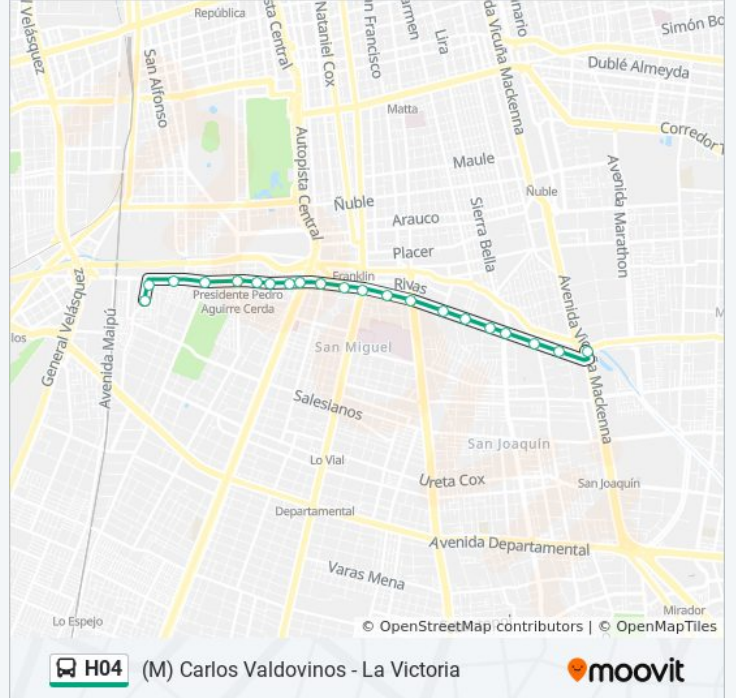

Zambrano

Ph408-Parada 3 / Estadio San Joaquín

Ph504-Av. Alc. Carlos Valdovinos / Esq. Las Flores

Ph427-Av. Alc. Carlos Valdovinos / Esq. Arqto. Brunelleschi

Pd200-Parada 3 / (M) Carlos Valdovinos

Sentido: La Victoria

27 paradas

[VER HORARIO DE LA LÍNEA](#)

Pd1609-Parada 9 / (M) Carlos Valdovinos

Ph480-Isabel Riquelme / Esq. Avenida Haydn

Ph481-Isabel Riquelme / Esq. Gluck

Ph482-Isabel Riquelme / Esq. Enrique Soro

Ph181-Sierra Bella / Esq. Santa Corina

Ph432-Pintor Cicarelli / Esq. Carmen

Ph433-Pintor Cicarelli / Esq. Yalta

Ph1541-Yalta / Esq. Isabel Riquelme

Ph483-Parada 6 / (M) Bío Bío

Ph484-Carlos Silva Vildósola / Esq. Chiloé

Ph485-Parada 12 / (M) Franklin

Ph486-Homero / Esq. Av. Carlos Valdovinos

Ph487-Av. Alc. Carlos Valdovinos / Esq. Ricardo Poenisch

Ph103-Av. Alc. Carlos Valdovinos / Esq. Av. J. J. Prieto Vial

Ph104-Av. Alc. Carlos Valdovinos / Esq. Los Talaveras

Ph1473-Av. Alc. Carlos Valdovinos / Esq. Juan De Bastidas

Horario de la línea H04 de micro

La Victoria Horario de ruta:

lunes	5:30 - 23:30
martes	5:30 - 23:30
miércoles	5:30 - 23:30
jueves	5:30 - 23:30
viernes	5:30 - 23:30
sábado	5:30 - 23:30
domingo	5:30 - 23:30

Información de la línea H04 de micro

Dirección: La Victoria

Paradas: 27

Duración del viaje: 33 min

Resumen de la línea: