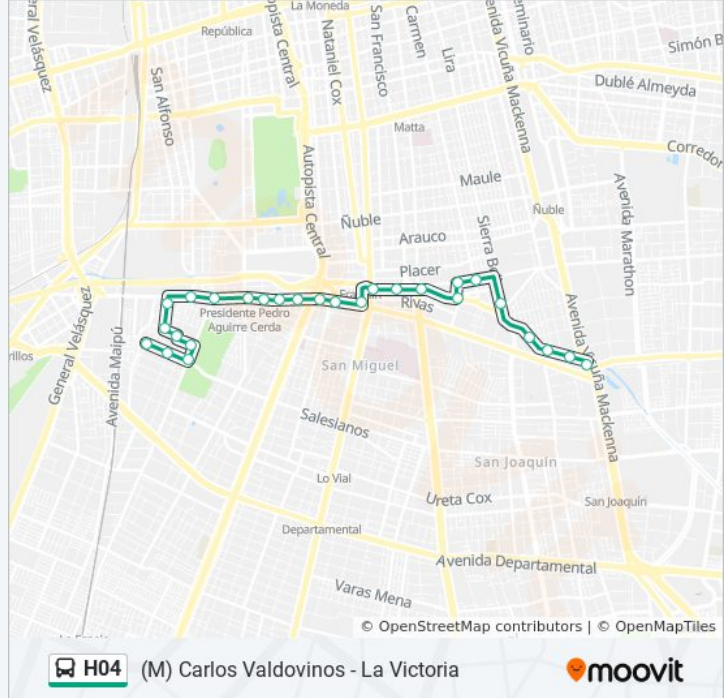

Información de la línea H04 de micro

Dirección: La Victoria

Paradas: 27

Duración del viaje: 33 min

Resumen de la línea:

Ph105-Av. Alc. Carlos Valdovinos / Esq. Urzúa

Ph106-Parada 2 / (M) P. Aguirre Cerda

Ph107-Av. Alc. Carlos Valdovinos / Esq. Ramírez

Ph296-Clotario Blest / Esq. 2 De Abril

Ph492-2 De Abril / Esq. Manuel Ortiz

Ph493-2 De Abril / Esq. 1° De Mayo

Los horarios y mapas de la línea H04 de micro están disponibles en un PDF en moovitapp.com. Utiliza [Moovit App](#) para ver los horarios de los autobuses en vivo, el horario del tren o el horario del metro y las indicaciones paso a paso para todo el transporte público en Santiago.