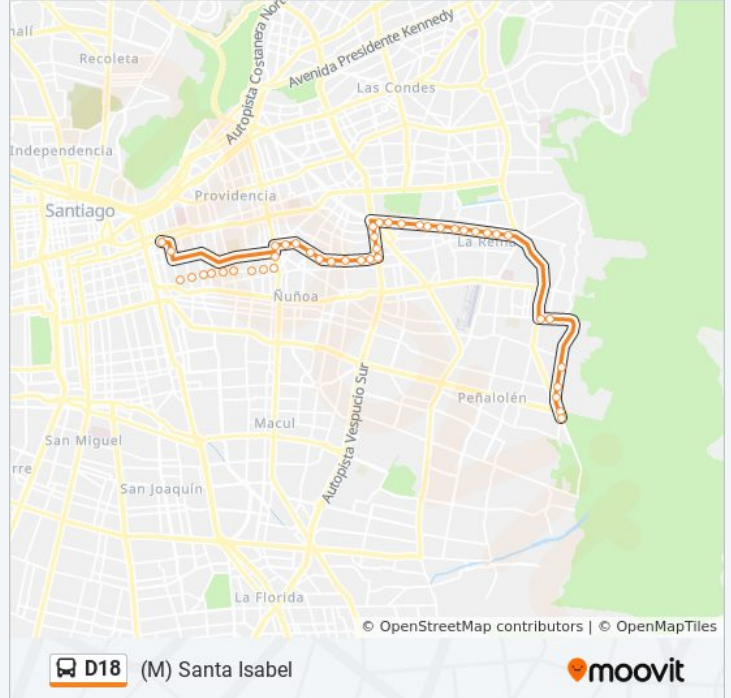

Pd1267-Sucre / Esq. Av. Ricardo Lyon

Pd1268-Sucre / Esq. Av. Pedro De Valdivia

Pd1269-Sucre / Esq. Hernán Cortés

Pd1270-Sucre / Esq. Av. Manuel Montt

Pd1271-Sucre / Esq. Av. J. Miguel Claro

Pd1272-Sucre / Esq. José M. Infante

Pd1273-Sucre / Esq. Avenida Salvador

Pd1274-Sucre / Esq. Avenida Condell

Pc999-Condell / Esq. Marín

Pc502-Av. Francisco Bilbao / Esq. Avenida Seminario

Sentido: Alvaro Casanova

42 paradas

[VER HORARIO DE LA LÍNEA](#)

Horario de la línea D18 de micro

Alvaro Casanova Horario de ruta:

lunes

5:30 - 22:47

Pc1003-Santa Isabel / Esq. Avenida Seminario

Pc1004-Santa Isabel / Esq. Avenida Condell

Pc1005-Santa Isabel / Esq. Avenida Salvador

Información de la línea D18 de micro

Dirección: Alvaro Casanova

Paradas: 42

Duración del viaje: 56 min

Resumen de la línea:

Pd241-Príncipe De Gales / Esq. V. Pérez
Rosales

Pd1285-Príncipe De Gales / Esq. D. De La Vega