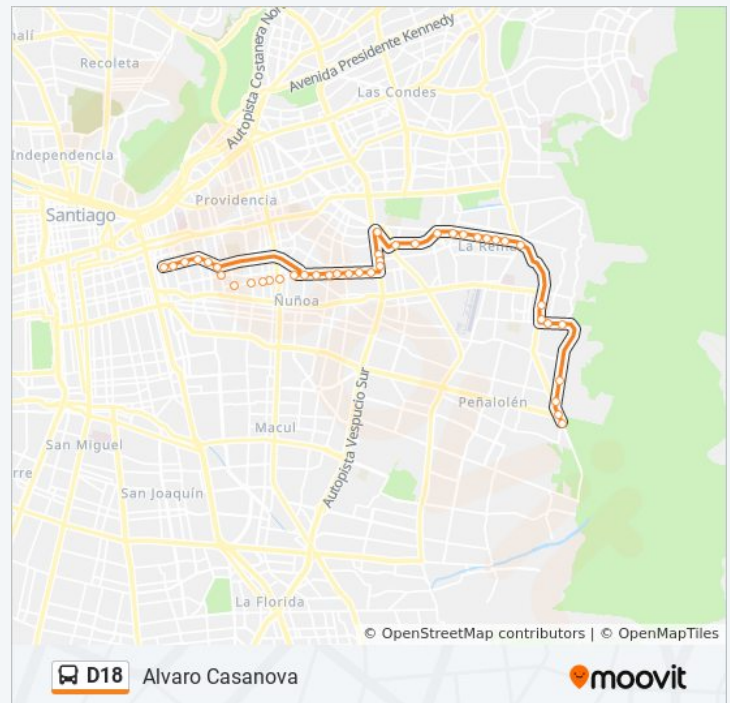

Pd223-Avenida Ossa / Esq. Sn. Vicente De Paul

Pd357-Parada 5 / (M) Príncipe De Gales

Pd1202-La Cañada / Esq. Loreley

Pd1204-La Cañada / Esq. Monseñor Edwards

Pd1284-Aguas Claras / Esq. S. Izquierdo

martes	5:30 - 22:47
miércoles	5:30 - 22:47
jueves	5:30 - 22:47
viernes	5:30 - 22:47
sábado	5:30 - 22:45
domingo	5:30 - 22:36

Información de la línea D18 de micro

Dirección: Alvaro Casanova

Paradas: 42

Duración del viaje: 56 min

Resumen de la línea:

Pd241-Príncipe De Gales / Esq. V. Pérez
Rosales

Pd1285-Príncipe De Gales / Esq. D. De La Vega