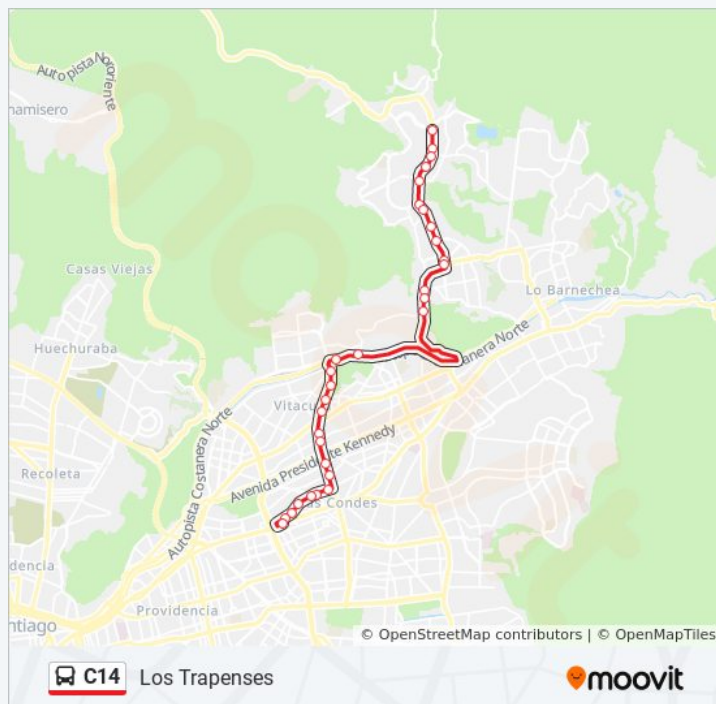

**Información de la línea C14 de micro****Dirección:** (M) Esc. Militar**Paradas:** 32**Duración del viaje:** 36 min**Resumen de la línea:**

Pc1075-Avenida Santa María / Esq. Camino La Bodega

Pc1074-Parada / Rotonda Lo Curro

### Información de la línea C14 de micro

**Dirección:** Los Trapenses

**Paradas:** 31

**Duración del viaje:** 31 min

**Resumen de la línea:**

Pc99-Av. Manquehue Norte / Esq. Las Hualtatas

Pc100-Parada 2 / Clínica Alemana

Pc371-Parada 2 / Rotonda Caminos Real

Pc911-Camino Los Trapenses / Esq. Golf De Manquehue

Pc912-Camino Los Trapenses / Esq. Cam. Los Quillayes

Pc1110-Camino Los Trapenses / Esq. Pedro Lira Urquieta

Pc913-Camino Los Trapenses / Esq. La Represa

Pc914-Parada / Rotonda Pie Andino

Los horarios y mapas de la línea C14 de micro están disponibles en un PDF en [moovitapp.com](https://moovitapp.com). Utiliza [Moovit App](#) para ver los horarios de los autobuses en vivo, el horario del tren o el horario del metro y las indicaciones paso a paso para todo el transporte público en Santiago.