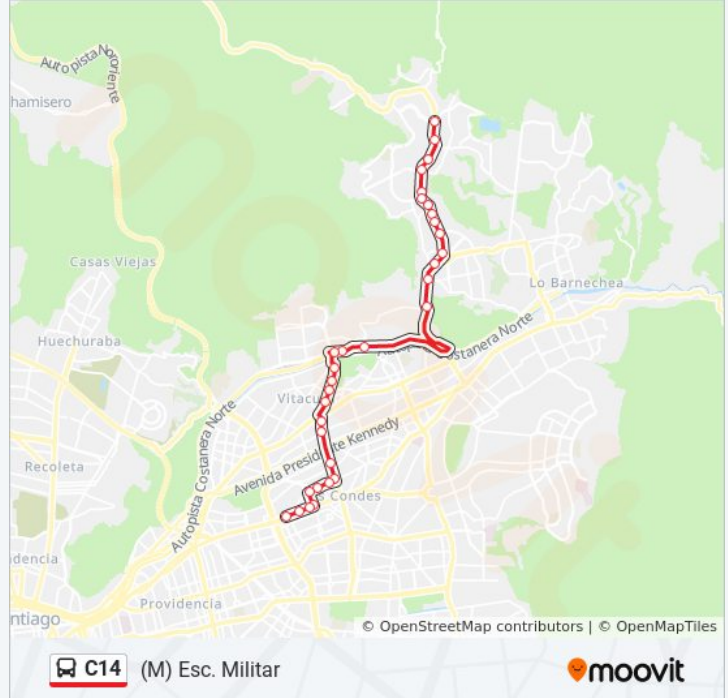

**Información de la línea C14 de micro****Dirección:** (M) Esc. Militar**Paradas:** 32**Duración del viaje:** 36 min**Resumen de la línea:**

Pc1075-Avenida Santa María / Esq. Camino La Bodega

Pc1074-Parada / Rotonda Lo Curro

Pc102-Av. Manquehue Norte / Esq. Las Hualtatas

Pc103-Av. Manquehue Norte / Esq. Av. Pdte. Riesco

Pc104-Av. Manquehue Norte / Esq. Los Militares

Pc1252-Los Militares / Esq. Urano

Pc950-Los Militares / Esq. A. De Córdoba

### Sentido: Los Trapenses

31 paradas

[VER HORARIO DE LA LÍNEA](#)

Pc617-Parada 1 / (M) Escuela Militar

Pc927-Parada / Los Militares Altura Del 4700

Pc928-Los Militares / Esq. Orinoco

Pc929-Los Militares / Esq. La Gloria

### Información de la línea C14 de micro

**Dirección:** Los Trapenses

**Paradas:** 31

**Duración del viaje:** 31 min

**Resumen de la línea:**

Pc99-Av. Manquehue Norte / Esq. Las Hualtatas

Pc100-Parada 2 / Clínica Alemana