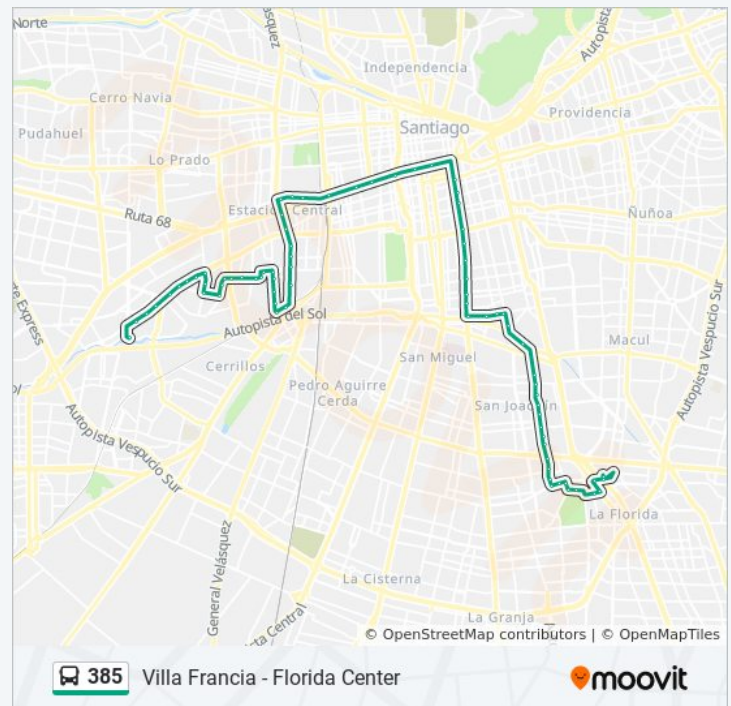

Información de la línea 385 de micro

Dirección: Villa Francia

Paradas: 76

Duración del viaje: 90 min

Resumen de la línea:

Pa105-Parada 1 / (M) Matta

Pa106-Parada 2 / Colegio Santa María

Pa107-Parada 2 / Cóndor - Santa Rosa