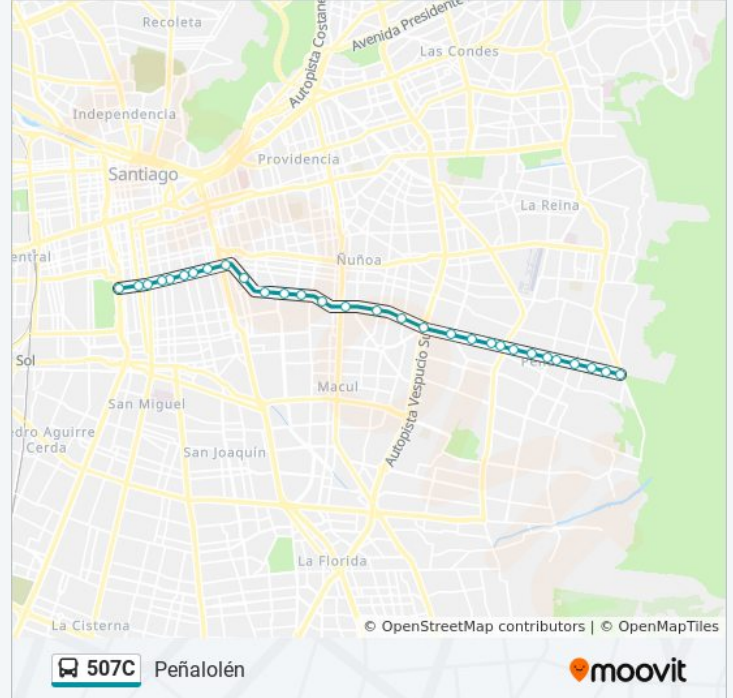

Usa la aplicación Moovit para encontrar la parada de la línea 507C de micro más cercana y descubre cuándo llega la próxima línea 507C de micro

Sentido: (M) Pque. O'Higgins

30 paradas

[VER HORARIO DE LA LÍNEA](#)

Pd583-Parada 2 / Avenida Marathon

Pd584-Parada 2 / Villa Olímpica

Horario de la línea 507C de micro

(M) Pque. O'Higgins Horario de ruta:

lunes	5:30 - 20:20
martes	5:30 - 20:20
miércoles	5:30 - 20:20
jueves	5:30 - 20:20
viernes	5:30 - 20:20
sábado	Sin Servicio
domingo	Sin Servicio

Información de la línea 507C de micro

Dirección: Peñalolén

Paradas: 30

Duración del viaje: 54 min

Resumen de la línea:

Pd571-Parada 1 / Los Molineros - Av. Grecia

Pd572-Parada 1 / Ictinos - Avenida Grecia

Pd573-Parada 1 / Calle 1a - Avenida Grecia

Pd541-Avenida Grecia / Esq. Los Araucanos

Pd542-Avenida Grecia / Esq. Pablo Neruda

Pd543-Avenida Grecia / Esq. Av. Diag. Las Torres

Los horarios y mapas de la línea 507C de micro están disponibles en un PDF en moovitapp.com. Utiliza [Moovit App](#) para ver los horarios de los autobuses en vivo, el horario del tren o el horario del metro y las indicaciones paso a paso para todo el transporte público en Santiago.