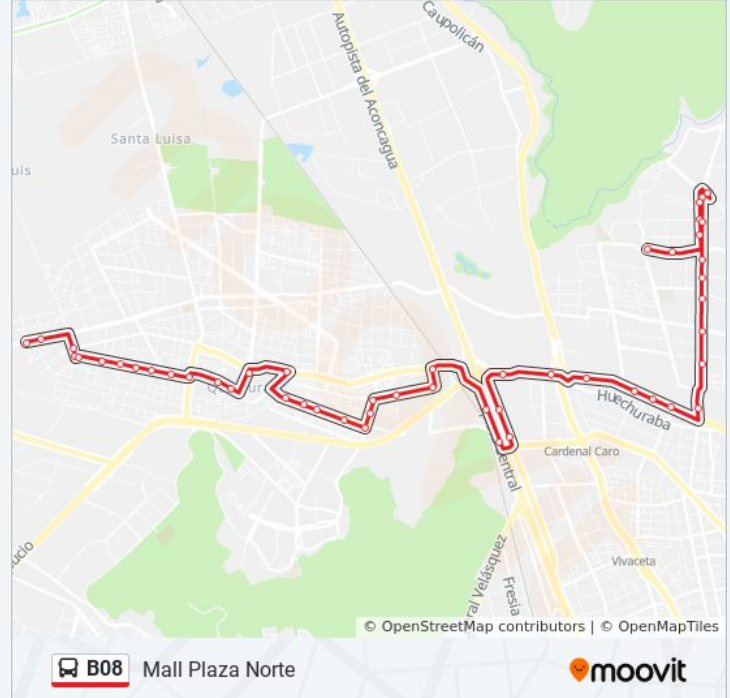

Pb404-José F. Vergara / Esq. Los Carrera

Pb405-Parada 3 / Plaza Quilicura

Pb406-Lib. Bdo. O'Higgins / Esq. Av. Manuel A. Matta

Pb1916-Parada 1 / Arturo Prat - Manuel A. Matta

Pb631-Ramón Rosales / Esq. Canutillar

Pb632-Ramón Rosales / Esq. Humberto Caro

Pb633-Ramón Rosales / Esq. Avenida Las Torres

Pb634-Ramón Rosales / Esq. 4 Oriente

Pb635-Ramón Rosales / Esq. Lo Campino

Pb591-Lo Campino / Esq. Limarí

Pb532-Lo Campino / Esq. Carampangue

Pb1033-Carampangue / Esq. La Conquista

Pb1034-Carampangue / Esq. Sen. Jaime Guzmán

Pb448-Senador Jaime Guzmán / Esq. Av. Manuel A. Matta

Pb416-Parada / Fundición Quinta

Pb417-Av. Edo. Frei Montalva / Esq. Av. Card. José Mª Caro

Pb999-Panamericana Norte / Esq. Av. A. Vespucio

Pb447-Parada / Panamerica Norte Altura Del 6100

Pb503-Parada / Barrio Industrial El Cortijo

Pb1000-Parada 5 / (M) Los Libertadores

Pb505-Parada / Pasarela Albany

Pb506-Parada / Mall Plaza Norte

Pb507-Parada / Pasarela Versalles

Pb1862-Av. Américo Vespucio / Esq. Isabel Carrera

Pb1035-Pedro Fontova / Esq. Santa Elena De H.

Pb1036-Parada / Punta Nogales

Pb1037-Pedro Fontova / Esq. Avenida El Sauce

Pb1038-Pedro Fontova / Esq. Caciques Ch.-Sur

Pb1039-Pedro Fontova / Esq. Caciques Ch.-Norte