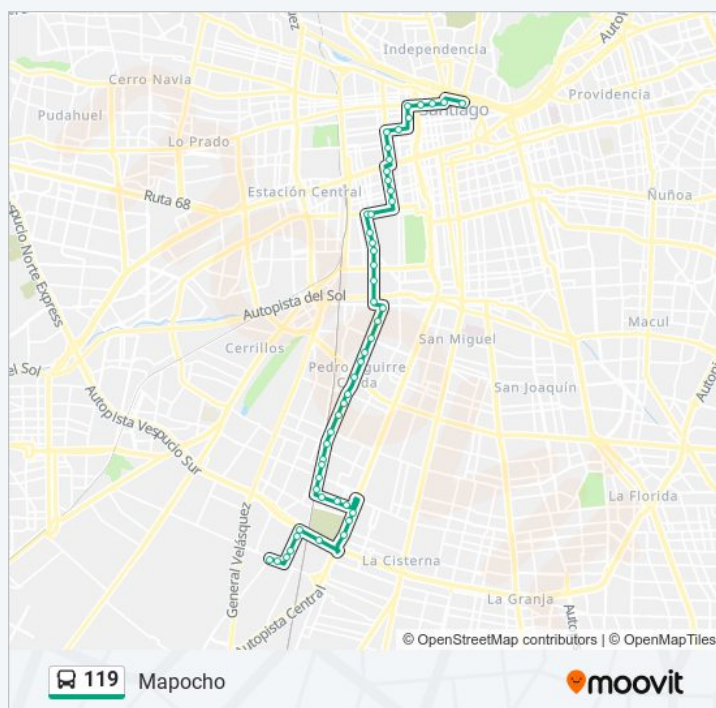

Información de la línea 119 de Micro

Dirección: Mapocho

Paradas: 50

Duración del viaje: 60 min

Resumen de la línea:

Pa10-Bascuñán Guerrero / Esq. Avenida El Mirador

Pa695-Bascuñán Guerrero / Esq. Espiñeira

Pa11-Bascuñán Guerrero / Esq. Fray De La Peña