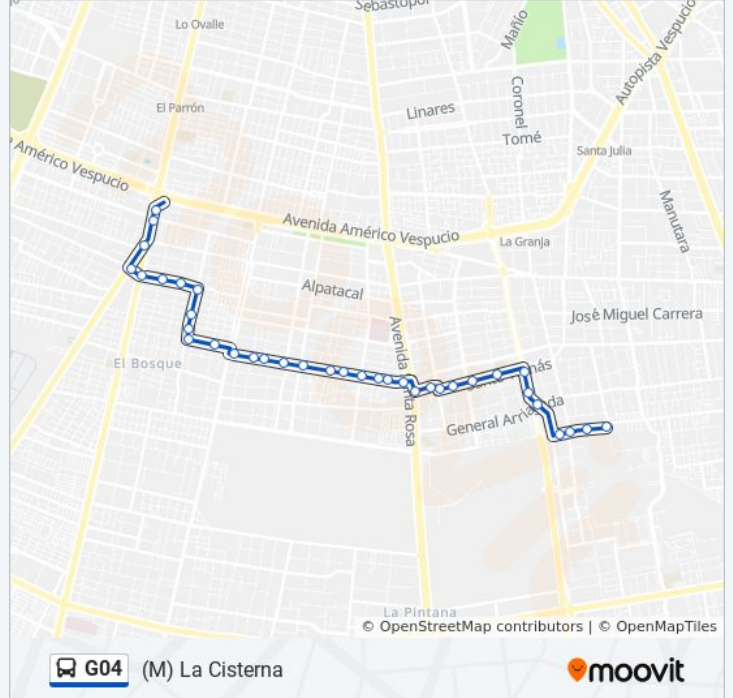

- Pg843-Venancia Leiva / Esq. Aníbal Zañartu
- Pg844-Venancia Leiva / Esq. Ismael Tocornal
- Pg845-Venancia Leiva / Esq. San Francisco
- Pg846-Los Aviadores / Esq. Almirante Riveros
- Pg847-Los Aviadores / Esq. Julio Covarrubias
- Pg848-Julio Covarrubias / Esq. 1 Sur
- Pg849-Julio Covarrubias / Esq. Juan Solar Parra
- Pg850-Julio Covarrubias / Esq. Riquelme
- Pg323-Riquelme / Esq. E. Ramírez
- Pg324-Riquelme / Esq. Baquedano
- Pg325-Riquelme / Esq. Av. Padre A. Hurtado
- Pg326-Parada 6 / Paradero 28 Gran Avenida
- Pg59-Parada 2 / Paradero 27 Gran Avenida
- Pg60-Parada 2 / Liceo Laura Vicuña
- Pg1573-Parada 5 / (M) La Cisterna

Sentido: Santo Tomás

33 paradas

[VER HORARIO DE LA LÍNEA](#)

- Pg1583-Parada / Est. Intermodal La Cisterna
- Pg290-Vicuña Mackenna / Esq. Santa Josefina
- Pg291-Vicuña Mackenna / Esq. San Miguel
- Pg292-Vicuña Mackenna / Esq. J. Covarrubias
- Pg321-Julio Covarrubias / Esq. Arturo Prat
- Pg322-Julio Covarrubias / Esq. Riquelme
- Pg814-Julio Covarrubias / Esq. Sargento Aldea
- Pg815-Julio Covarrubias / Esq. Juan Solar Parra
- Pg816-Julio Covarrubias / Esq. 1 Sur
- Pg817-Julio Covarrubias / Esq. Los Aviadores
- Pg818-Los Aviadores / Esq. Almirante Riveros
- Pg819-Los Aviadores / Esq. Nueva Oriente
- Pg820-Venancia Leiva / Esq. Juan Bautista
- Pg821-Venancia Leiva / Esq. Juan L. Sanfuentes

Horario de la línea G04 de micro

Santo Tomás Horario de ruta:

lunes	0:00 - 23:50
martes	0:00 - 23:50
miércoles	0:00 - 23:50
jueves	0:00 - 23:50
viernes	0:00 - 23:50
sábado	0:00 - 23:48
domingo	0:00 - 23:45

Información de la línea G04 de micro

Dirección: Santo Tomás

Paradas: 33

Duración del viaje: 32 min

Resumen de la línea: