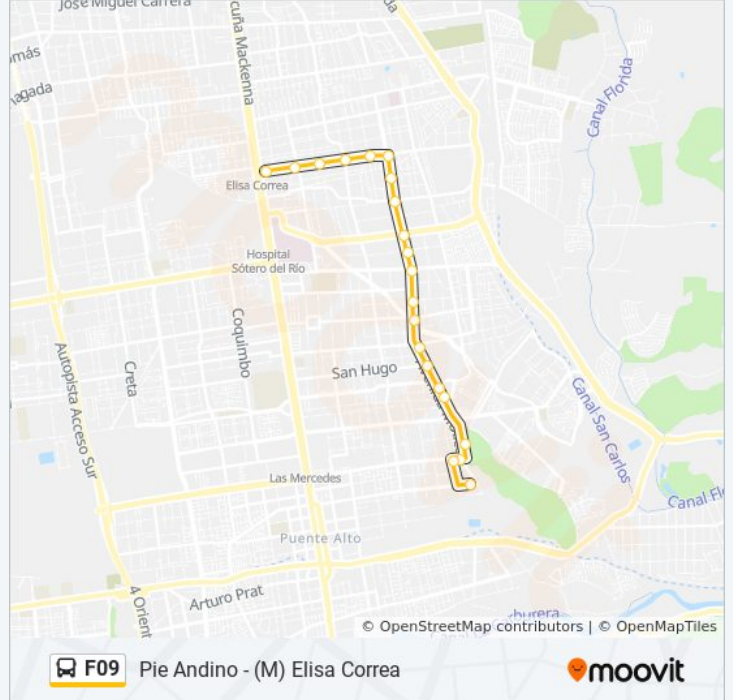

Paradas: 32

Duración del viaje: 37 min

Resumen de la línea:

Pf345-Avenida México / Esq. Angel Pimentel

Pf431-Avenida México / Esq. Av. L. Matte Larraín

Pf432-Avenida México / Esq. Los Salesianos

Pf433-Avenida México / Esq. Avenida El Peñón

Pf874-Avenida México / Esq. Valle Central

Pf435-Avenida México / Esq. Av. Gabriela Oriente

Pf436-Avenida México / Esq. El Peral

Pf437-Avenida México / Esq. Puerto Montt

Pf438-Avenida México / Esq. Avenida Los Toros

Pf439-Avenida Los Toros / Esq. Nuevo Continente

Pf440-Avenida Los Toros / Esq. Nonato Coo

Pf441-Avenida Los Toros / Esq. Río Claro

Pf593-Avenida Los Toros / Esq. Nemesio Vicuña

Pf594-Parada 7 / (M) Elisa Correa

Sentido: Pie Andino

34 paradas

[VER HORARIO DE LA LÍNEA](#)

Pf446-Parada 5 / (M) Elisa Correa

Pf447-Avenida Los Toros / Esq. Nemesio Vicuña

Pf923-Avenida Los Toros / Esq. Canope

Pf448-Avenida Los Toros / Esq. Nonato Coo