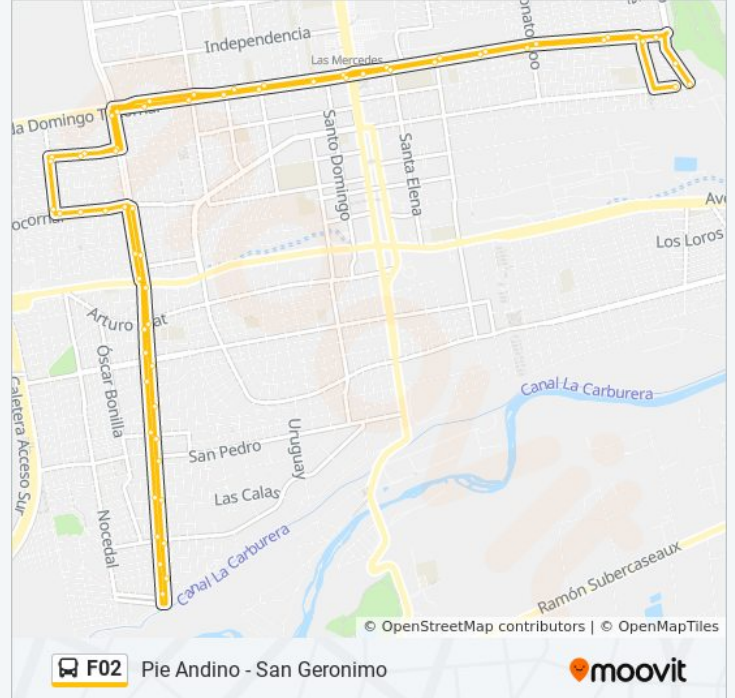

Pf662-Av. Ejército Libertador / Esq. Virginia Woolf

Pf663-Av. Ejército Libertador / Esq. Avenida Eyzaguirre

Pf664-Av. Ejército Libertador / Esq. Coyhaique

Pf808-Av. Ejército Libertador / Esq. Sargento Menadier

Pf809-Av. Ejército Libertador / Esq. Marcos Pérez

Pf665-Av. Ejército Libertador / Esq. Real Audiencia

Pf563-Av. Ejército Libertador / Esq. La Reconquista

Pf564-Av. Ejército Libertador / Esq. Las Achiras

Pf565-Av. Ejército Libertador / Esq. Quebrada Honda

Pf566-Av. Ejército Libertador / Esq. Cam. Internacional

Pf546-Av. Ejército Libertador / Esq. Conquistadores

Pf547-Av. Ejército Libertador / Esq. Las Achiras

Pf548-Av. Ejército Libertador / Esq. Los Heraldos

Pf549-Av. Ejército Libertador / Esq. San Pedro

Pf626-Av. Ejército Libertador / Esq. Real Audiencia

Pf627-Av. Ejército Libertador / Esq. Los Comendadores

Pf628-Av. Ejército Libertador / Esq. Sargento Menadier

Pf629-Av. Ejército Libertador / Esq. Arturo Prat

Pf630-Av. Ejército Libertador / Esq. Av. Eyzaguirre

Pf631-Av. Ejército Libertador / Esq. Leonardo Da Vinci

Pf774-Av. Ejército Libertador / Esq. Pedro Duarte

Pf632-Pedro Duarte / Esq. La Uva

Pf633-Pedro Duarte / Esq. Calle Nocedal

Pf773-Nocedal / Esq. Genaro Prieto

Pf859-Genaro Prieto / Esq. Calle 1

Pf855-Genaro Prieto / Esq. Ejército Libertador

Pf844-Av. Ejército Libertador / Esq. Domingo