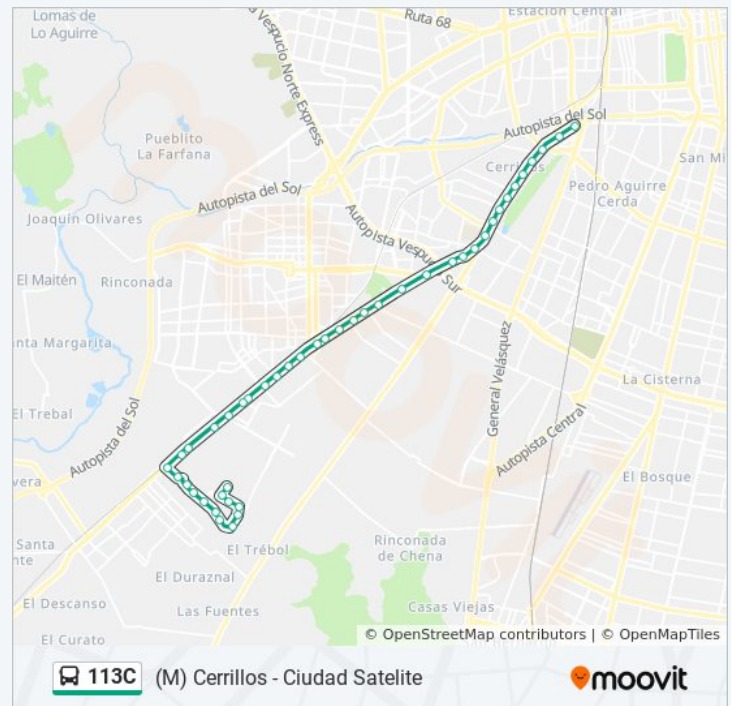

Pi118-Parada 2 / Villa Sta. Adela

Pi119-Parada 2 / Miguel Socías

sábado

Sin Servicio

domingo

Sin Servicio

Información de la línea 113C de micro

Dirección: Ciudad Satelite

Paradas: 44

Duración del viaje: 75 min

Resumen de la línea:

Pi120-Parada 2 / El Mirador

Pi1631-Parada 2 / Colegio Don Orione

Pi1630-Parada 2 / Lo Errázuriz - P. Aguirre Cerda

Pi1629-Av. Pedro Aguirre Cerda / Esq. Salomón Sack