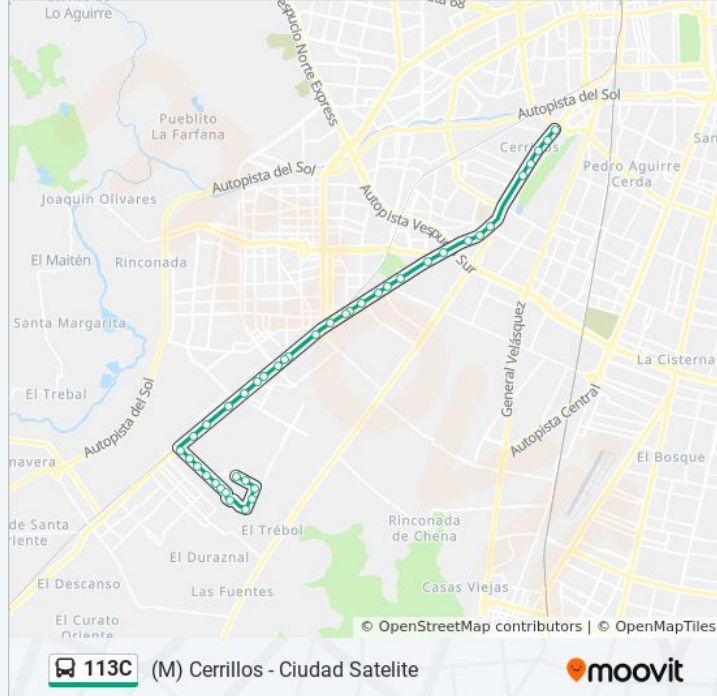

Pi1349-Camino A Melipilla / Esq. Av. Los Pajaritos

Pi297-Parada / Goodyear - Maipú

Pi299-Parada / Rabie - Maipú

Pi300-Parada / Nestlé - Maipú

Pi301-Camino A Melipilla / Esq. Avenida 3 Poniente

Pi302-Camino A Melipilla / Esq. Judea

Pi303-Camino A Melipilla / Esq. Abisinia

Pi304-Camino A Melipilla / Esq. Egipto

Pi1600-Camino A Melipilla / Esq. Esdras

Pi305-Camino A Melipilla / Esq. El Bosque

C. A Melipilla / C. A Los Talaveras

Pi317-Central Poniente / Esq. Lago Bracciano

Pi307-Central Poniente / Esq. Lago De Como

Pi308-Central Poniente / Esq. Lago Bolsena

Pi309-Central Poniente / Esq. Castelgandolfo

Pi310-Central Poniente / Esq. Lago De Lugano

Pi311-Central Poniente / Esq. Eucaliptus

Pi312-Central Poniente / Esq. Lago Albano

Pi1599-Parada 3 / Colegio Los Alpes

Pi314-Lago Carezza / Esq. Parque Sur

Pi1098-Parque Sur / Esq. Puerto Yungay

Pi1099-Parque Sur / Esq. J. Infante Larraín

Pi1638-Alc. José L. Infante / Esq. Canal Melinka

Pi1100-Alc. José L. Infante / Esq. Jorge A. Guerra

Sentido: Ciudad Satélite

44 paradas

[VER HORARIO DE LA LÍNEA](#)

Pi1093-Jorge Andrés Guerra / Esq. J. Infante Larraín

Pi1094-Jorge Andrés Guerra / Esq. J. Infante Larraín

Horario de la línea 113C de micro

Ciudad Satélite Horario de ruta:

lunes	5:30 - 20:16
martes	5:30 - 20:16
miércoles	5:30 - 20:16
jueves	5:30 - 20:16
viernes	5:30 - 20:16