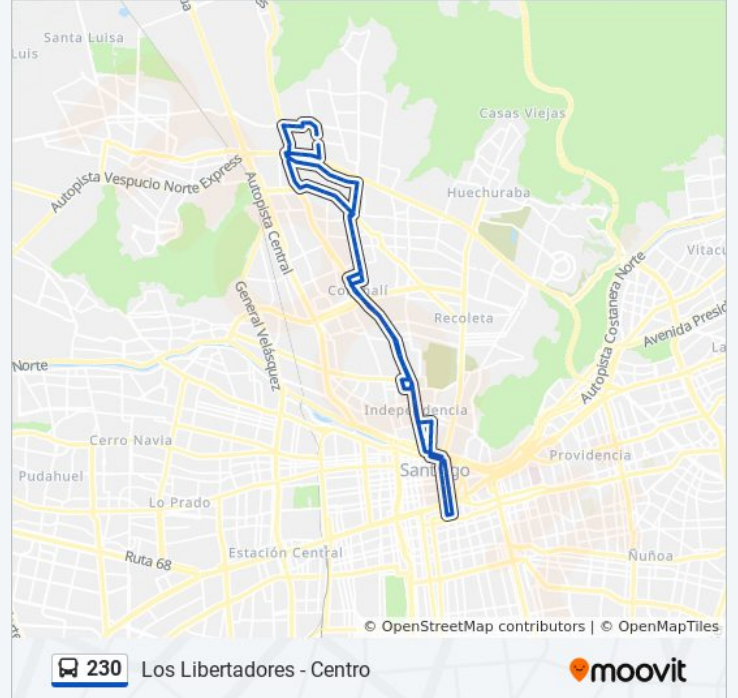

Información de la línea 230 de micro

Dirección: © Los Libertadores - Centro - Los Libertadores

Paradas: 81

Duración del viaje: 94 min

Resumen de la línea:

Pb1118-Pedro Fontova / Esq. Teniente Yávar

Pb1706-Pedro Fontova / Esq. Teniente Ponce

Pb587-Echeverría / Esq. Residencial

Echeverría - Independencia

Pb1952-Parada 5 / Hospital Clínico U. De Chile

Pb1954-Parada 6 / (M) Hospitales

Pb1956-Av. Independencia / Esq. Baldomero Lillo

Pb1959-Av. Independencia / Esq. General Saavedra

Pb1963-Parada 5 / (M) Pza. Chacabuco

Pb1966-Parada 2 / Einstein - Independencia

Pb1968-Av. Independencia / Esq. Huidobro

Pb279-Parada 8 / (M) Conchalí

Pb280-Av. Independencia / Esq. Aviador Acevedo

Pb1724-Aviador Acevedo / Esq. Pedro Fontova