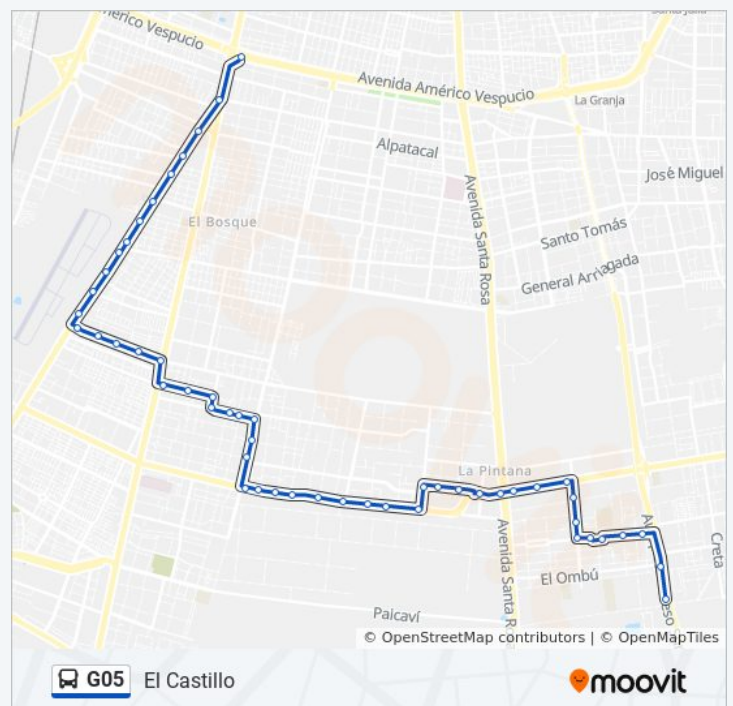

El Castillo Horario de ruta:

lunes	5:30 - 23:50
martes	5:30 - 23:50
miércoles	5:30 - 23:50
jueves	5:30 - 23:50
viernes	5:30 - 23:50
sábado	5:30 - 23:45
domingo	5:30 - 23:45

Información de la línea G05 de micro

Dirección: El Castillo

Paradas: 52

Duración del viaje: 51 min

Resumen de la línea:

Pg888-Avenida Lo Blanco / Esq. Julio Chávez

Pg889-Avenida Lo Blanco / Esq. J. Edwards Bello

Pg890-Avenida Lo Blanco / Esq. Jose Toribio M.