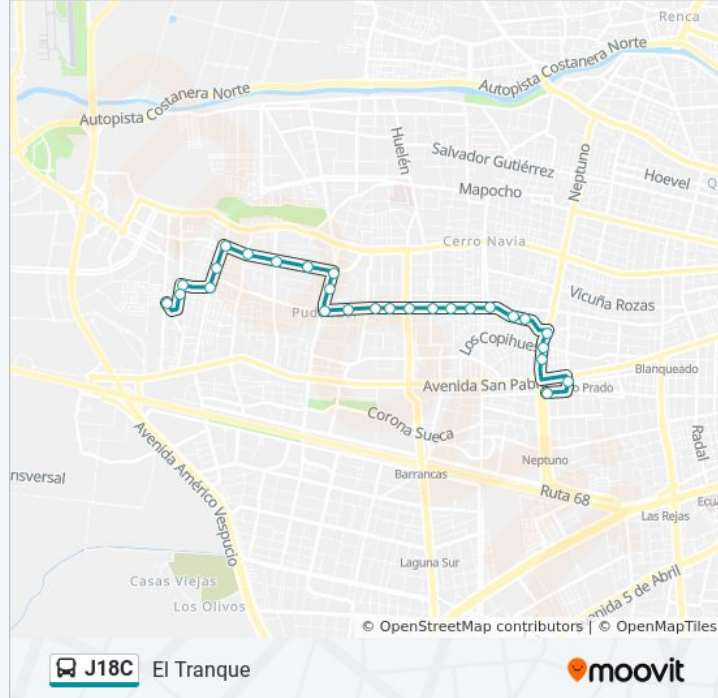

Pj386-Avenida San Daniel / Esq. Av. Santa Victoria

Pj387-Avenida San Daniel / Esq. Jazmín

Pj388-Avenida San Daniel / Esq. Palena

Pj366-Avenida La Estrella / Esq. El Anillo

Pj367-Parada 1 / Plaza De Pudahuel

### Información de la línea J18C de micro

**Dirección:** El Tranque

**Paradas:** 27

**Duración del viaje:** 38 min

**Resumen de la línea:**

Pj323-Avenida La Estrella / Esq. Av. San Daniel

Pj1070-Avenida San Daniel / Esq. Taltal

Pj1071-Avenida San Daniel / Esq. Av. Santa Victoria

Pj1072-Avenida San Daniel / Esq. Federico Errázuriz

Pj1073-Avenida San Daniel / Esq. Serrano

Pj201-Serrano / Esq. Santa Marta

Pj1727-Serrano / Esq. Santa Victoria

Pj1555-Santa Victoria / Esq. El Tranque

Pj423-El Tranque / Esq. María Angélica

Pj1814-Cerro San Cristóbal / Esq. Av. J. Guzmán Riesco

Los horarios y mapas de la línea J18C de micro están disponibles en un PDF en [moovitapp.com](https://moovitapp.com). Utiliza [Moovit App](#) para ver los horarios de los autobuses en vivo, el horario del tren o el horario del metro y las indicaciones paso a paso para todo el transporte público en Santiago.