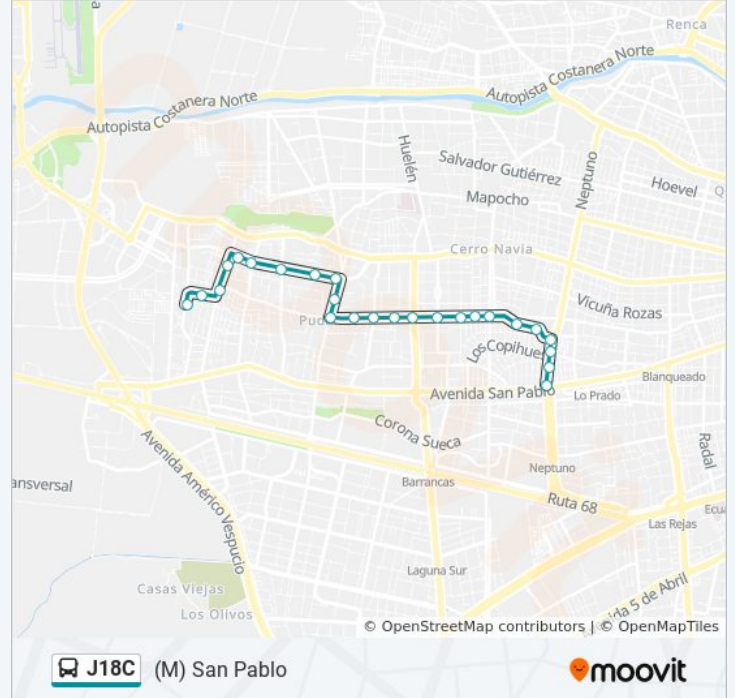

**Información de la línea J18C de micro****Dirección:** (M) San Pablo**Paradas:** 25**Duración del viaje:** 24 min**Resumen de la línea:**

Torres

Pj651-Av. San Francisco / Esq. Las Violetas

Pj652-Av. San Francisco / Esq. Las Margaritas

### Sentido: El Tranque

27 paradas

[VER HORARIO DE LA LÍNEA](#)

Pj1587-Parada 4 / (M) San Pablo

Pj1896-San Germán / Esq. Av. San Pablo

Pj559-Neptuno / Esq. Yolanda

Pj560-Neptuno / Esq. Los Copihues

Pj561-Neptuno / Esq. Av. San Francisco

### Información de la línea J18C de micro

**Dirección:** El Tranque

**Paradas:** 27

**Duración del viaje:** 38 min

**Resumen de la línea:**

Pj323-Avenida La Estrella / Esq. Av. San Daniel

Pj1070-Avenida San Daniel / Esq. Taltal

Pj1555-Santa Victoria / Esq. El Tranque

Pj423-El Tranque / Esq. María Angélica

Pj1814-Cerro San Cristóbal / Esq. Av. J. Guzmán Riesco

Los horarios y mapas de la línea J18C de micro están disponibles en un PDF en [moovitapp.com](https://moovitapp.com). Utiliza [Moovit App](#) para ver los horarios de los autobuses en vivo, el horario del tren o el horario del metro y las indicaciones paso a paso para todo el transporte público en Santiago.