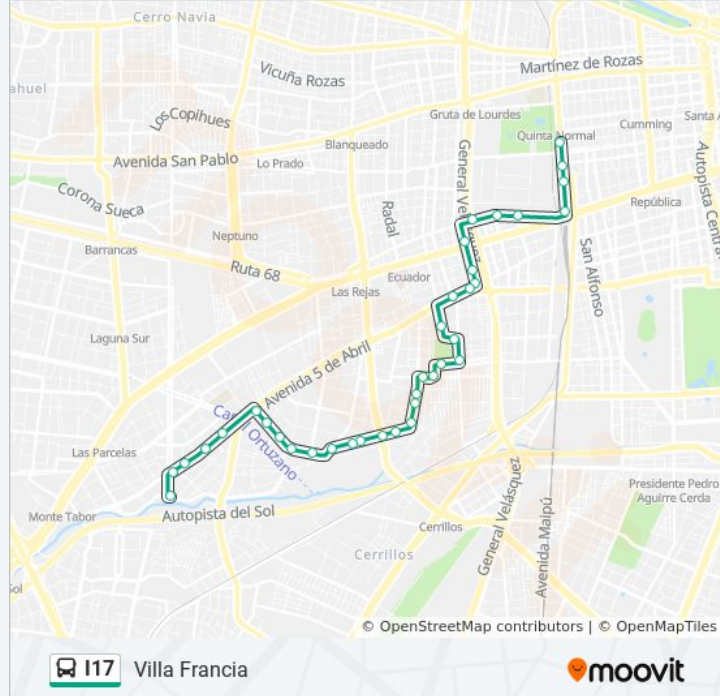

Información de la línea I17 de micro**Dirección:** Hosp. San Juan De Dios**Paradas:** 35**Duración del viaje:** 36 min**Resumen de la línea:**

Pi1222-Arz. Subercaseaux / Esq. Lautaro

Pi1223-Arz. Subercaseaux / Esq. Hermanos Eyraud

Información de la línea I17 de micro

Dirección: Villa Francia

Paradas: 36

Duración del viaje: 34 min

Resumen de la línea:

Pi1211-Toro Mazotte / Esq. Avenida 5 De Abril

Pi1268-Avenida 5 De Abril / Esq. Santa Teresa

Pi923-Luis Infante Cerda / Esq. Av. Aeropuerto

Pi924-Luis Infante Cerda / Esq. Las Estepas

Pi925-Luis Infante Cerda / Esq. Las Colinas

Pi926-Luis Infante Cerda / Esq. Los Valles

Pi927-Luis Infante Cerda / Esq. Avenida 5 De Abril

Pi591-Avenida Simón Bolívar / Esq. Amado Nervo

Pi592-Avenida Simón Bolívar / Esq. Wagner

Pi593-Avenida Simón Bolívar / Esq. Reyes Católicos

Pi594-Avenida Simón Bolívar / Esq. Avenida Las Torres

Pi1196-Avenida Las Torres / Esq. Isabel Riquelme