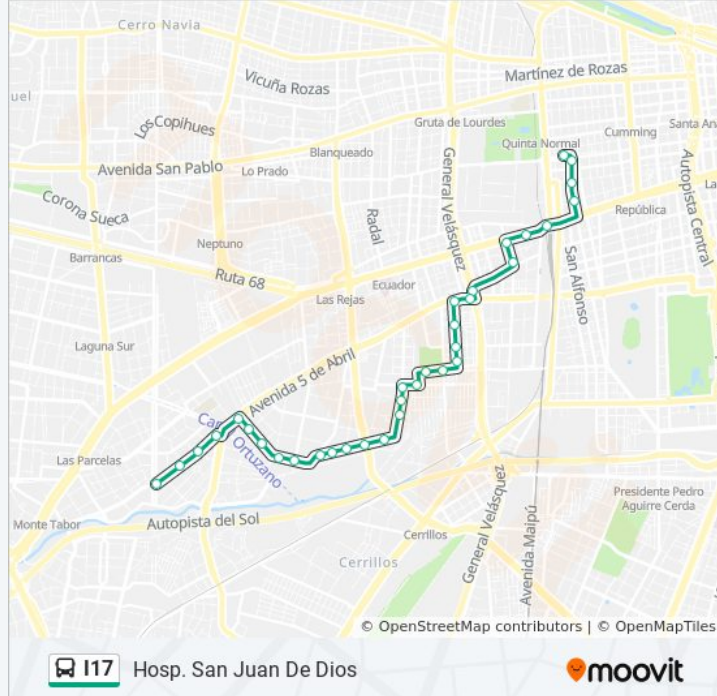

Pi1222-Arz. Subercaseaux / Esq. Lautaro

Pi1223-Arz. Subercaseaux / Esq. Hermanos Eyraud

Pi1198-Santa Teresa / Esq. Pelayo Bezanilla

Pi1199-Santa Teresa / Esq. Veteranos Del 79

Pi1200-Santa Teresa / Esq. La Araucana

Pi1201-Santa Teresa / Esq. Arica

Pi545-Arica / Esq. Av. Padre A. Hurtado

Pi79-Av. General Velásquez / Esq. Avenida 5 De Abril

Pi1177-Obispo Manuel Umaña / Esq. Ob. Javier Vásquez

Pi1178-Parada 6 / (M) Universidad De Santiago

Pi440 - Parada 3 / San Borja

Pi1812-Parada 11 / (M) Estación Central

Pa562-Maipú / Esq. Romero

Pa552-Maipú / Esq. Erasmo Escala

Pa563-Maipú / Esq. Agustinas

Pa707-Avenida Portales / Esq. Herrera

Pa191-Parada 4 / (M) Quinta Normal

Sentido: Villa Francia

36 paradas

[VER HORARIO DE LA LÍNEA](#)

Pa191-Parada 4 / (M) Quinta Normal

Pi1490-Avenida Matucana / Esq. Pasaje 70

Pi1074-Parada / Liceo Isaura Dinator

Pi1075-Parada 9 / (M) Estación Central

Pi1076-Avenida Ecuador / Esq. Ob. Manuel Umaña

Pi1077-Avenida Ecuador / Esq. Ruiz Tagle

Pi346-Avenida Ecuador / Esq. Av. Padre A. Hurtado

Pi841-Parada 9 / (M) San Alberto Hurtado

Pi1210-Toro Mazotte / Esq. Coronel Souper

Horario de la línea I17 de micro

Villa Francia Horario de ruta:

lunes	5:30 - 22:45
martes	5:30 - 22:45
miércoles	5:30 - 22:45
jueves	5:30 - 22:45
viernes	5:30 - 22:45
sábado	5:30 - 22:59
domingo	5:30 - 22:40

Información de la línea I17 de micro

Dirección: Villa Francia

Paradas: 36

Duración del viaje: 34 min

Resumen de la línea: