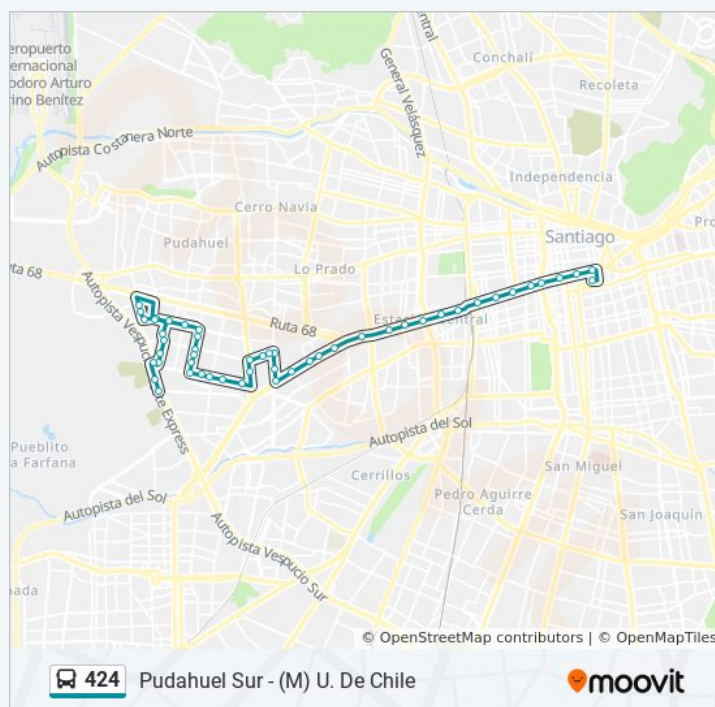

Pj1672-Avenida Los Mares / Esq. Avenida La Estrella

Pi739-Avenida La Estrella / Esq. Océano Atlántico

Pi740-Avenida La Estrella / Esq. Laguna Zapallar

Información de la línea 424 de Micro

Dirección: Pudahuel Sur

Paradas: 50

Duración del viaje: 60 min

Resumen de la línea:

Pj1683-Avenida La Estrella / Esq. Avenida Laguna-Sur

Pj253-Avenida La Estrella / Esq. El Abeto

Pj254-Avenida La Estrella / Esq. Avenida La Travesia

Pj632-Avenida La Travesía / Esq. Oceanía

Pj633-Avenida La Travesía / Esq. Diagonal Travesía

Pj634-Avenida La Travesía / Esq. Isla De Pascua

Pj542-Serrano / Esq. Papa San Evaristo

Pj543-Serrano / Esq. Papa San Sixto