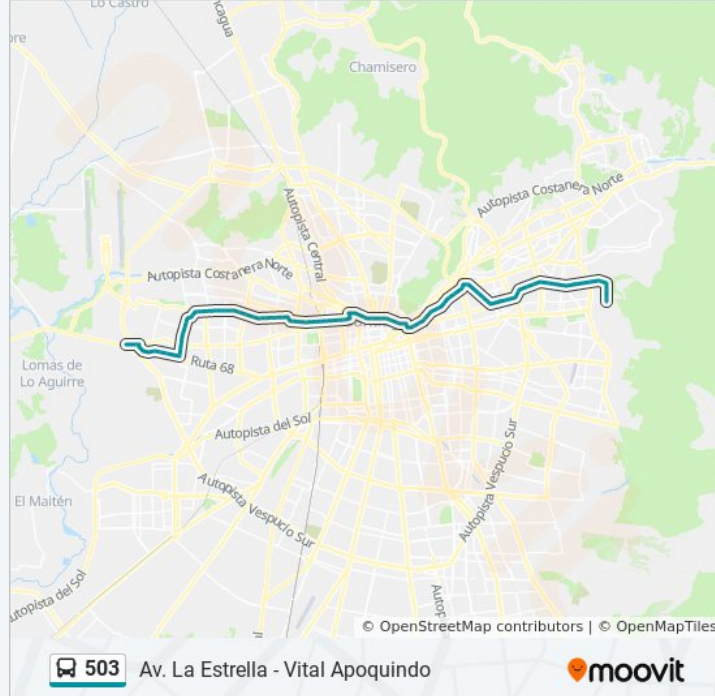

Pinzón

Pc554-Av. Cristóbal Colón / Esq. Av. A. Vespucio-Sur

Pc699-Av. Cristóbal Colón / Esq. Alicante

Pc555-Av. Cristóbal Colón / Esq. Málaga

Pc556-Av. Cristóbal Colón / Esq. Alcántara

Pc557-Parada 4 / (M) Cristóbal Colón

Pc391-Avenida Tobalaba / Esq. Martín De Zamora

Pc392-Avenida Tobalaba / Esq. Carmen Sylva

Pc393-Avenida Tobalaba / Esq. Lota

Pc394-Avenida Tobalaba / Esq. Avenida El Bosque

Pc1016-Parada 3 / (M) Tobalaba

Pc187-Parada 2 / Hospital Metropolitano

Pc188-Parada 6 / (M) Los Leones

Pc189-Parada 8 / (M) Pedro De Valdivia

Pc21-Parada 2 / (M) Pedro De Valdivia

Pc273-Parada 4 / (M) Manuel Montt

Pc274-Parada 4 / Torres De Tajamar

Pc275-Parada 4 / (M) Salvador

Pc276-Parada 4 / Parque Balmaceda

Pc277-Parada 4 / Museo De Los Tajamares

Pc1081-Parada 2 / Facultad De Derecho

Pb668-Bellavista / Esq. Bombero Núñez

Pb669-Bellavista / Esq. Patronato

Pb670-Bellavista / Esq. Manzano

Pb1576-Parada 1 / Recoleta Franciscana

Pa396-Parada 3 / Estación Mapocho

Pa214-Av. Pdte. Balmaceda / Esq. Hnos. Amunátegui

Pa397-Parada / Mercado De Anticuarios

Pa412-Andes / Esq. Ricardo Cumming

Pa413-Andes / Esq. General Bulnes

Pa414-Andes / Esq. Rafael Sotomayor