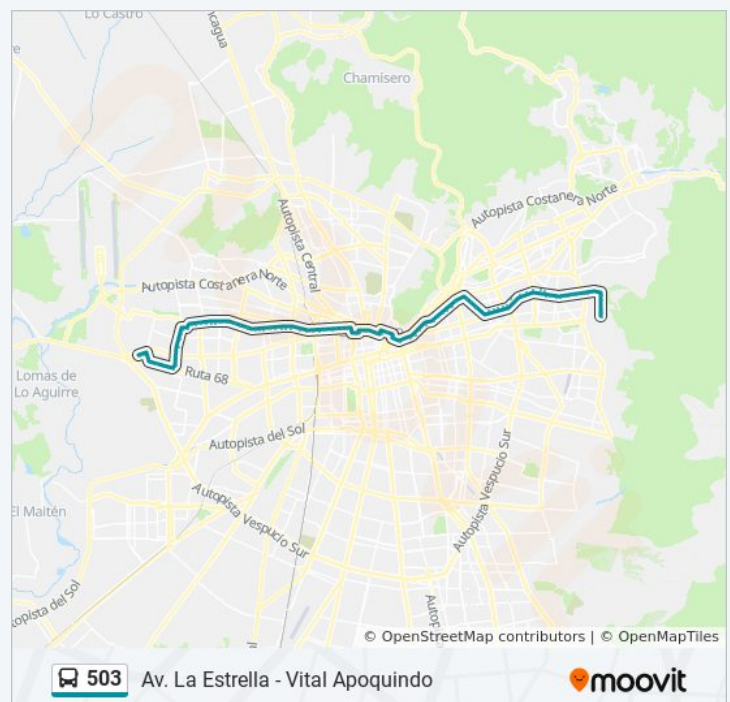

Pj322-Avenida La Estrella / Esq. La Espuela

Pj323-Avenida La Estrella / Esq. Av. San Daniel

Pj324-Avenida San Daniel / Esq. Inca Garcilazo

Pj325-Av. José J. Pérez / Esq. Arbizu Campos

Pj389-Av. José J. Pérez / Esq. Nicanor Molinare

Pj390-Av. José J. Pérez / Esq. Av. Teniente Cruz

Pj391-Parada / Escuela San Damián De Molokai

Horario de la línea 503 de micro

Vital Apoquindo Horario de ruta:

lunes	1:00 - 23:40
martes	1:00 - 23:40
miércoles	1:00 - 23:40
jueves	1:00 - 23:40
viernes	1:00 - 23:40
sábado	1:00 - 23:40
domingo	5:30 - 23:40

Información de la línea 503 de micro

Dirección: Vital Apoquindo

Paradas: 95

Duración del viaje: 106 min

Resumen de la línea:

Pj327-Av. José J. Pérez / Esq. 8 De Abril

Pj392-Av. José J. Pérez / Esq. René Oliva