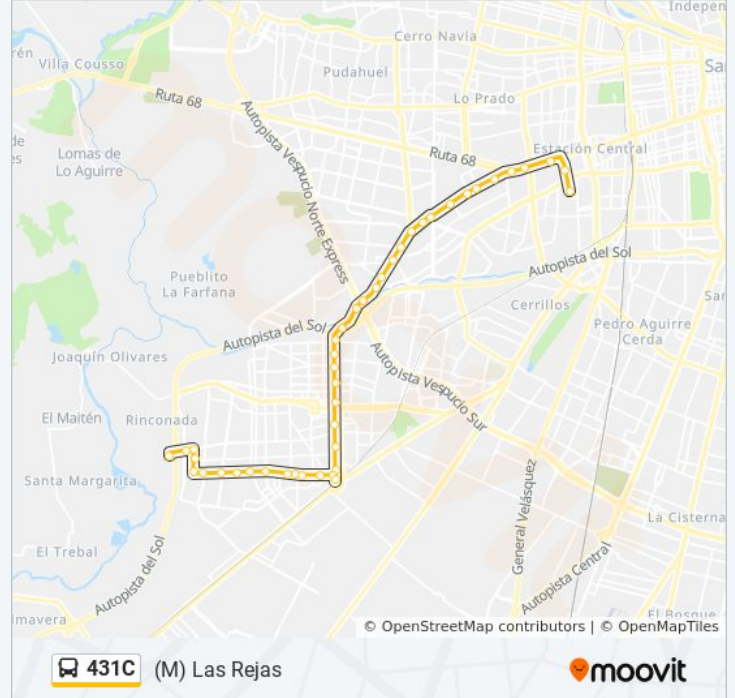

Pi1674-Av. Nueva San Martín / Esq. Los Diamantes

Pi378-Av. Nueva San Martín / Esq. La Fortuna

Pi379-Av. Nueva San Martín / Esq. Leopoldo Infante

Pi380-Av. Nueva San Martín / Esq. Av. Los Pajaritos

Pi565-Avenida Los Pajaritos / Esq. Cam. Melipilla

Pi398-Parada 2 / Paradero 4 Pajaritos

Pi1632-Alameda / Esq. Pasaje El Lingue

Pi437-Parada 5 / (M) Las Rejas

Pi457-Parada 3 / (M) Ecuador

General Amengual Esq. Coronel Souper

Pi1841-General Amengual / Esq. Callejón Ugarte

Sentido: Nueva San Martín

42 paradas

[VER HORARIO DE LA LÍNEA](#)

Pi1840-General Amengual / Esq. Av. 5 De Abril

Pi909-Concón / Esq. Manuel Thompson

Pi910-Parada 6 / Concón

Horario de la línea 431C de micro

Nueva San Martín Horario de ruta:

Dirección: Nueva San Martín

Paradas: 42

Duración del viaje: 62 min

Resumen de la línea:

Pi431-Av. Nueva San Martín / Esq. Univ. Católica

Pi432-Av. Nueva San Martín / Esq. Av. Las Naciones

Pi433-Av. Nueva San Martín / Esq. Avenida 4 Poniente