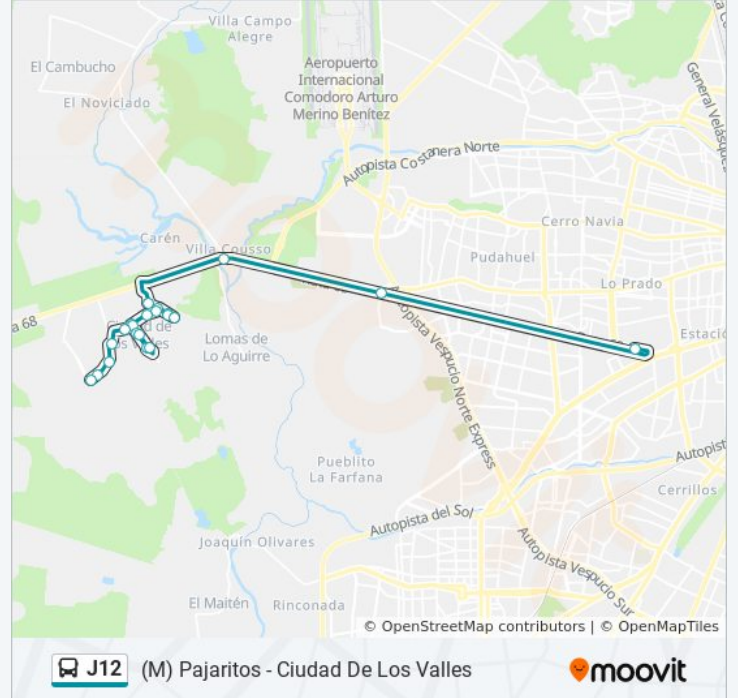

Ciudad De Los Valles Horario de ruta:

lunes	5:30 - 23:30
martes	5:30 - 23:30
miércoles	5:30 - 23:30
jueves	5:30 - 23:30
viernes	5:30 - 23:30
sábado	5:30 - 23:30
domingo	5:30 - 23:30

Información de la línea J12 de micro

Dirección: Ciudad De Los Valles

Paradas: 21

Duración del viaje: 32 min

Resumen de la línea:

Aguirre-Norte

Pi1828-Avenida Del Canal / Esq. El Rodeo

Pj1966-Avenida Del Canal / Esq. Los Molinos

Pj1968-Avenida Del Canal / Esq. P. De Aretxabala

Los horarios y mapas de la línea J12 de micro están disponibles en un PDF en moovitapp.com. Utiliza [Moovit App](#) para ver los horarios de los autobuses en vivo, el horario del tren o el horario del metro y las indicaciones paso a paso para todo el transporte público en Santiago.