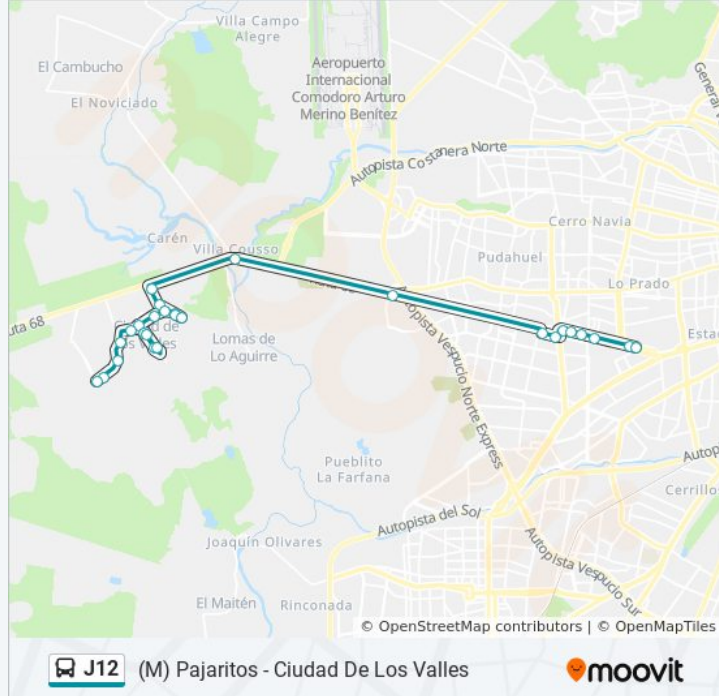

Pi749-Parada 5 / (M) Barrancas

Pi750-Av. Gral. Oscar Bonilla / Esq. Chicago

Pi751-Av. Gral. Oscar Bonilla / Esq. Búfalo

Pi752-Av. Gral. Oscar Bonilla / Esq. Gral. J. Buendía

Pi753-Parada / Casa De La Cultura Lo Prado

Pi754-Av. Gral. Oscar Bonilla / Esq. Ministro Gana

Sentido: Ciudad De Los Valles

21 paradas

[VER HORARIO DE LA LÍNEA](#)

Pj96-Parada 5 / (M) Pajaritos

Pj1749-Parada / Pasarela Pedro Jorquera

Pj1662-Ruta 68 / Esq. Camino A Noviciado

Pj1953-Parada / Rotonda Camino Apacible

Pj1949-Av. Camino Apacible / Esq. Av. Del Canal

Pj1951-Transversal 1 / Esq. Camino Del Agua

Pj1952-Transversal 1 / Esq. Nueva Uno Sur

Pj1950-Transversal 1 / Esq. Ciudad Del Valle

Dirección: Ciudad De Los Valles

Paradas: 21

Duración del viaje: 32 min

Resumen de la línea:

Aguirre-Norte

Pi1828-Avenida Del Canal / Esq. El Rodeo

Pj1966-Avenida Del Canal / Esq. Los Molinos

Pj1968-Avenida Del Canal / Esq. P. De Aretxabala