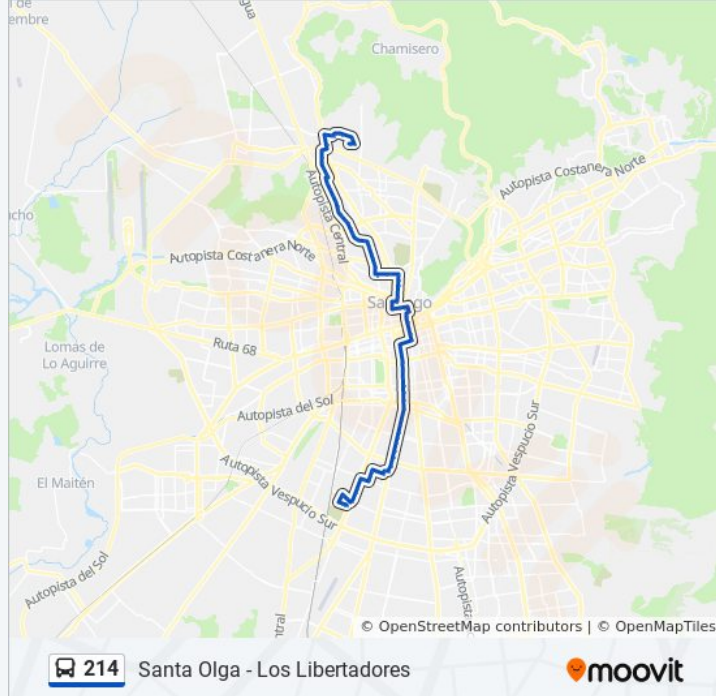

Pb211-Parada / Vega Central

Pb212-Parada / Terminal Lastra

Pb213-Avenida La Paz / Esq. Juárez Larga

Pb386-Avenida La Paz / Esq. Olivos

Pb1992-Dr. Carlos Lorca T. / Esq. Avenida La Paz

Pb387-Parada 4 / Hospital Clínico U. De Chile

Pb388-Gamero / Esq. Cnel. Agustín López

Pb390-Gamero / Esq. Av. Fermín Vivaceta

Pb902-Av. Fermín Vivaceta / Esq. Bezanilla

Pb872-Av. Fermín Vivaceta / Esq. Dgo. Santa María

Pb873-Av. Fermín Vivaceta / Esq. Central