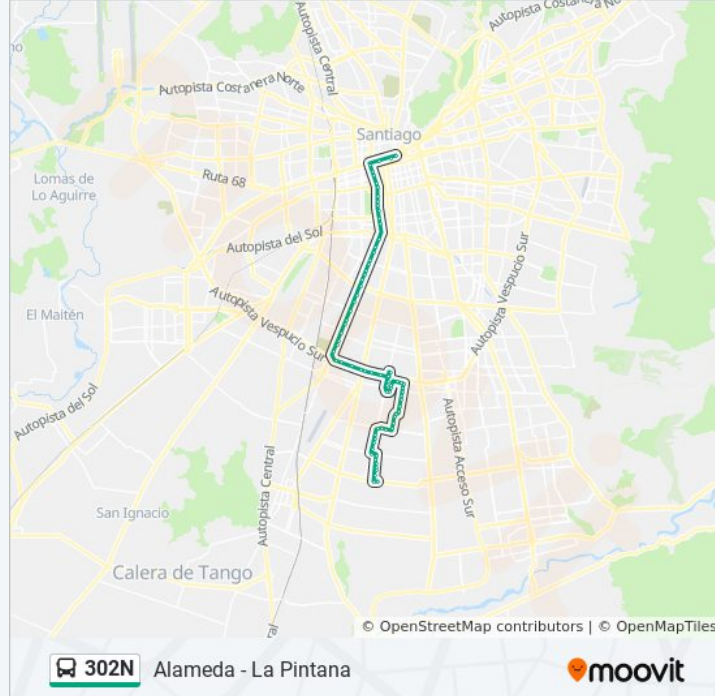

**Información de la línea 302N de micro****Dirección:** (M) Santa Ana**Paradas:** 76**Duración del viaje:** 52 min**Resumen de la línea:**

Pg1742-Avenida La Bandera / Esq. Venancia Leiva

Pg335-Almirante Latorre / Esq. Sgto. Candelaria

Pg402-Alpatacal / Esq. San Francisco

Pg403-Cerro Negro / Esq. Goycolea

Pg404-Cerro Negro / Esq. Avenida Ossa

Pg405-Bolivia / Esq. Emiliano Figueroa

Pg200-Av. Américo Vespucio / Esq. La Granja

Pg201-Av. Américo Vespucio / Esq. Blas Vial

Pg202-Av. Américo Vespucio / Esq. Uno Oriente

Pg203-Parada 3 / (M) La Cisterna

Pg406-Parada 11 / (M) La Cisterna

Pg407-Av. Américo Vespucio / Esq. Ciencias

Pg408-Av. Américo Vespucio / Esq. Letras

Pg409-Av. Américo Vespucio / Esq. Av. J. J. Prieto Vial

Pg268-Av. J. J. Prieto Vial / Esq. Italia

Pg269-Av. J. J. Prieto Vial / Esq. Isabel La Católica

Pg270-Av. J. J. Prieto Vial / Esq. Pdte. Adolfo López M

Pg271-Parada 2 / Estadio La Cisterna

Pg272-Av. J. J. Prieto Vial / Esq. Zurich Sur