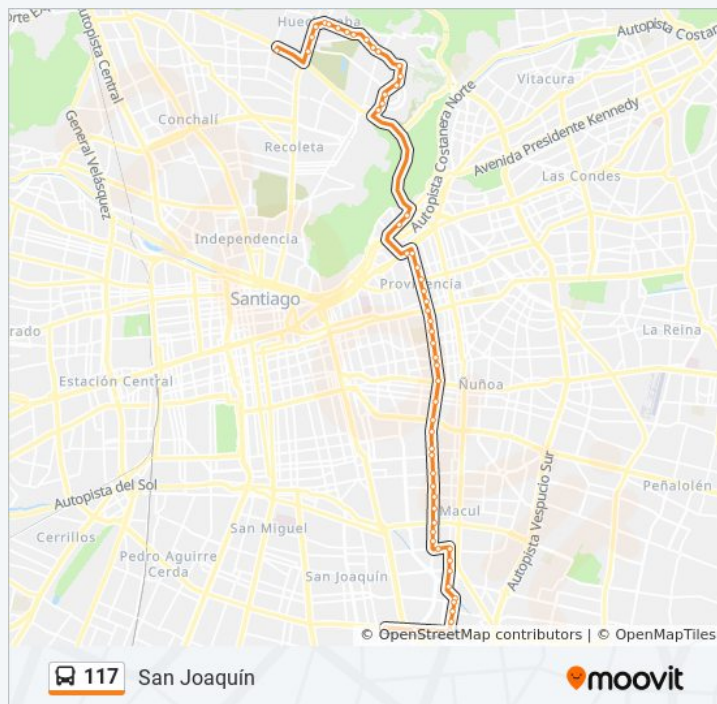

Pb1619-Calle G / Esq. Psje. Farellones

Pb1575-Parada / Est. Intermodal Vespucio Norte

Sentido: San Joaquín

59 paradas

[VER HORARIO DE LA LÍNEA](#)

Pb1575-Parada / Est. Intermodal Vespucio Norte

Pb334-Avenida Recoleta / Esq. Av.Pdte.

S.Allende

Pb335-Parada / Muni.Huechuraba

Pb336-Avenida Recoleta / Esq. Premio Nobel

Pb133-Premio Nobel / Esq. Cam. Bosque De Stgo.

Pb134-Cam. Bosque De Stgo. / Esq. Rep. Estados Unidos

Pb135-Cam. Bosque De Stgo. / Esq. Rep. De Noruega

Pb136-Cam. Bosque De Stgo. / Esq. Slave

Pb137-Cam. Bosque De Stgo. / Esq. Av.Pdte. S.Allende

Pb1695-Cam. Bosque De Stgo. / Esq. Los Retamos

Pb138-Cam. Bosque De Stgo. / Esq. El Pellín

Pb139-Cam. Bosque De Stgo. / Esq. Avenida El Salto

Pb141-Rinconada El Salto / Esq. Av. Del Parque

Pb142-Avenida Del Parque / Esq. Los Jardines

Pb101-Avenida Del Parque / Esq. Av. Del Cóndor

Pb102-Avenida Del Parque / Esq. Av. Del Cóndor

Pb103-Avenida Del Parque / Esq. Av. Del Valle

Pb104-Avenida Del Parque / Esq. Rinconada El Salto

Pc340-Av. Los Conquistadores / Esq. Padre Letelier

Pc341-Av. Los Conquistadores / Esq. Av. Pedro De Valdivia

Horario de la línea 117 de Micro

San Joaquín Horario de ruta:

lunes	05:30 - 23:40
martes	05:30 - 23:40
miércoles	05:30 - 23:40
jueves	05:30 - 23:40
viernes	05:30 - 23:40
sábado	05:30 - 23:40
domingo	05:30 - 23:40

Información de la línea 117 de Micro

Dirección: San Joaquín

Paradas: 59

Duración del viaje: 79 min

Resumen de la línea: