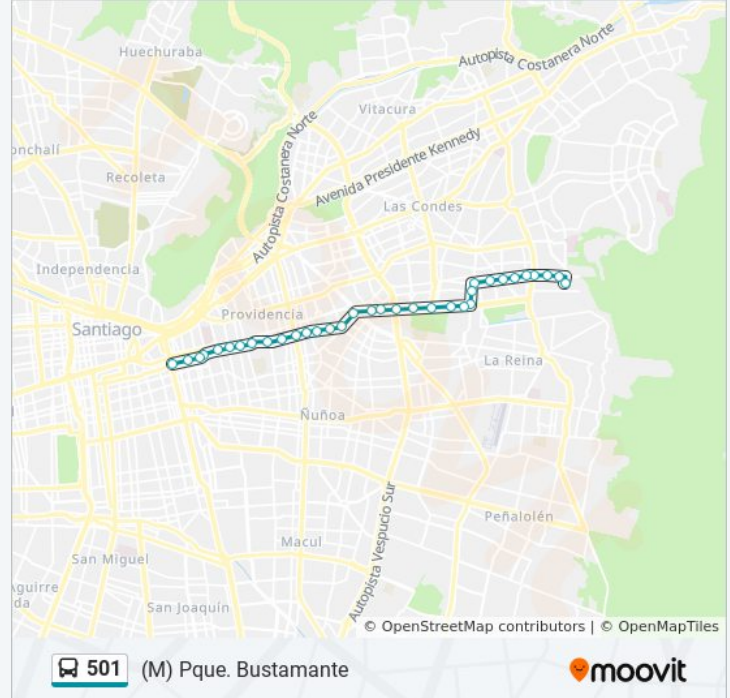

Pc128-Parada 3 / Rotonda Tomás Moro

Pc482-Av. Francisco Bilbao / Esq. Polobanda

Pc483-Av. Francisco Bilbao / Esq. Huara Huara

Pc484-Av. Francisco Bilbao / Esq. Av. Manquehue-Sur

Pc112-Av. Francisco Bilbao / Esq. Sebastian Elcano

Pc493-Av. Francisco Bilbao / Esq. Avenida Los Leones

Pc494-Av. Francisco Bilbao / Esq. Av. Ricardo Lyon

Pc495-Parada 2 / (M) Inés De Suarez

Pc496-Parada / Parque Inés De Suarez

Pc497-Av. Francisco Bilbao / Esq. Av. Manuel Montt

Pc498-Av. Francisco Bilbao / Esq. Av. J. Miguel Claro

Pc499-Av. Francisco Bilbao / Esq. Av. José M. Infante

Pc500-Av. Francisco Bilbao / Esq. Avenida Salvador

Pc501-Av. Francisco Bilbao / Esq. Avenida Italia

Pc502-Av. Francisco Bilbao / Esq. Avenida Seminario

Pc503-Parada 4 / (M) Parque Bustamante

 501 (M) Pque. Bustamante

Sentido: Fleming

34 paradas

[VER HORARIO DE LA LÍNEA](#)

Pc461-Rancagua / Esq. Avenida Seminario