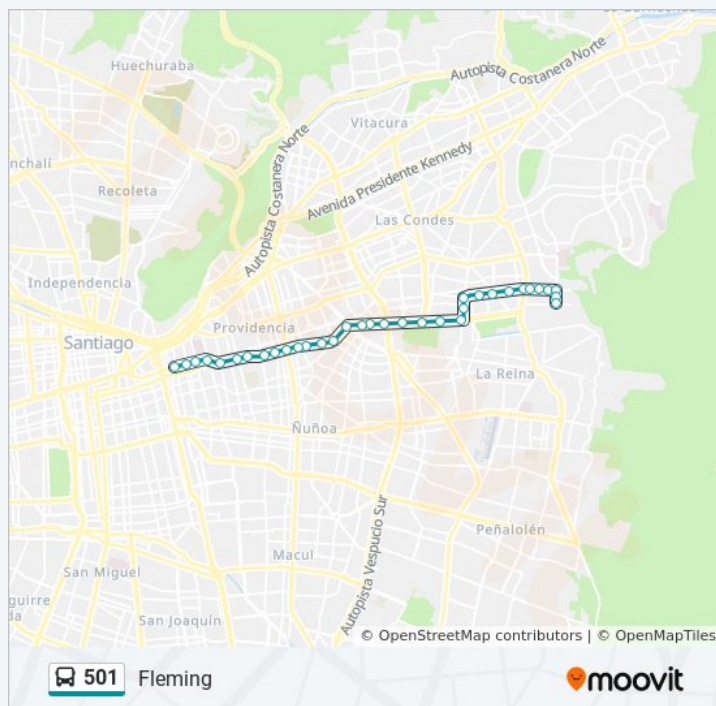

Pc666-Vital Apoquindo / Esq. Vía Láctea

Dirección: Fleming

Paradas: 34

Duración del viaje: 44 min

Resumen de la línea:

Los horarios y mapas de la línea 501 de micro están disponibles en un PDF en moovitapp.com. Utiliza [Moovit App](#) para ver los horarios de los autobuses en vivo, el horario del tren o el horario del metro y las indicaciones paso a paso para todo el transporte público en Santiago.