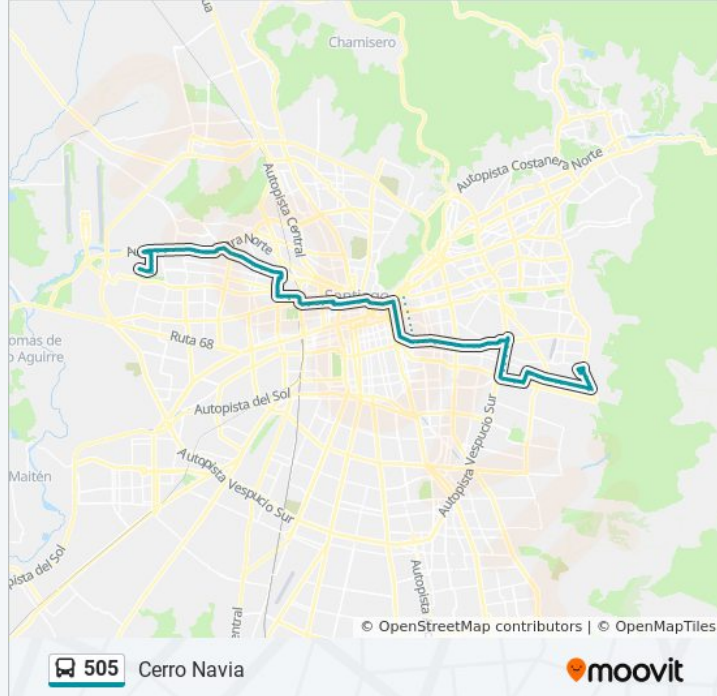

Información de la línea 505 de micro**Dirección:** Cerro Navia**Paradas:** 102**Duración del viaje:** 125 min**Resumen de la línea:**

Pd514-Ictinos / Esq. Laura Rodríguez

Pd515-Parada 5 / Ictinos - Avenida Grecia

Pd520-Avenida Salvador / Esq. Avenida Sucre

Pd521-Avenida Salvador / Esq. Caupolicán

Pc575-Avenida Salvador / Esq. Santa Isabel

Pc576-Avenida Salvador / Esq. Pedro León Gallo

Pc577-Avenida Salvador / Esq. Rancagua

Pc578-Parada / Hospital Del Salvador

Pc579-Parada 6 / (M) Salvador

Pc195-Parada 2 / Parque Balmaceda

Pc196-Parada 2 / Museo De Los Tajamares

Pa393-Parada 1 / Plaza Italia

Pa395-Parada 2 / (M) Bellas Artes

Pa260-Parada / Santo Domingo - Miraflores