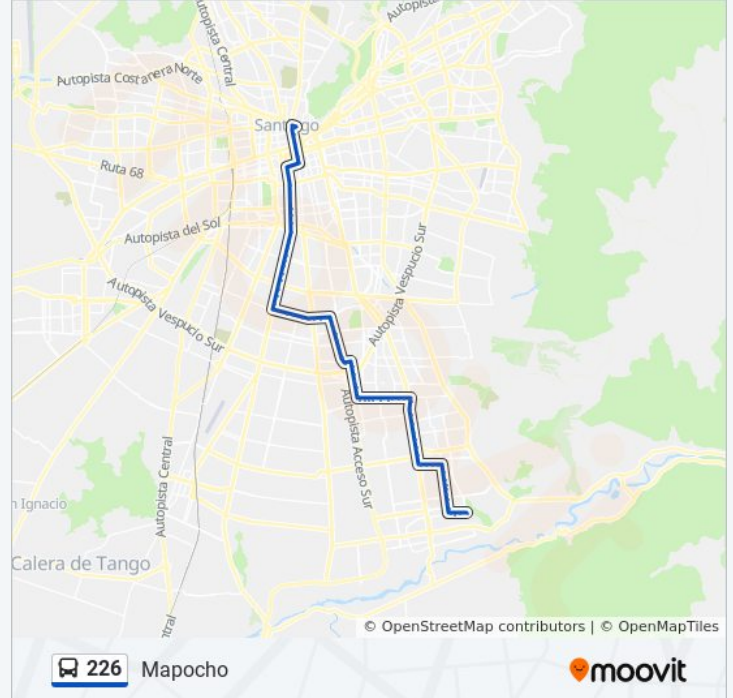

### Información de la línea 226 de micro

**Dirección:** Mapocho

**Paradas:** 89

**Duración del viaje:** 102 min

**Resumen de la línea:**

Pf764-Parada 2 / (M) Elisa Correa

Pe854-Parada 4 / Paradero 26 Av.Vicuña Mackenna

Pe249-Sn. José De La Estrella / Esq. Manutara

Pe250-Sn. José De La Estrella / Esq. Ramón Freire

Pe251-Sn. José De La Estrella / Esq. Verdi

Pe252-Sn. José De La Estrella / Esq. Av. Santa Raquel

Pe253-Sn. José De La Estrella / Esq. Avenida Uno

Pe254-Sn. José De La Estrella / Esq. Sta. MA De La Estrella

Pe255-Sn. José De La Estrella / Esq. Cerro Colorado

Pe256-Sn. José De La Estrella / Esq. Bahía Catalina

Pe218-Bahía Catalina / Esq. Pablo VI

Pe257-Bahía Catalina / Esq. Río Aconcagua

Pe264-Av. San Gregorio / Esq. Traiguén

Pe265-Av. San Gregorio / Esq. La Serena

Pe266-La Serena / Esq. Pasaje 3 Norte

Pe267-La Serena / Esq. Tomé

Pe268-La Serena / Esq. Combarbalá

Pe269-La Serena / Esq. Linares