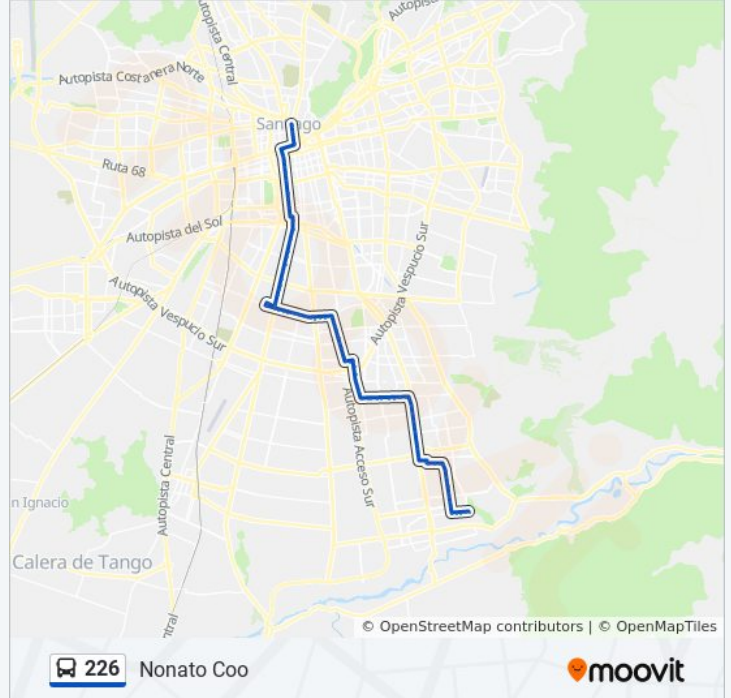

### Horario de la línea 226 de micro

Nonato Coo Horario de ruta:

lunes	0:00 - 23:40
martes	0:00 - 23:40
miércoles	0:00 - 23:40
jueves	0:00 - 23:40
viernes	0:00 - 23:40
sábado	0:00 - 23:40
domingo	0:00 - 23:30

### Información de la línea 226 de micro

**Dirección:** Nonato Coo

**Paradas:** 97

**Duración del viaje:** 109 min

**Resumen de la línea:**

Ph114-Parada / Paradero 9 Gran Avenida  
Ph115-Parada / Paradero 9 1/2 Gran Avenida  
Ph792-Parada 3 / Paradero 10 Gran Avenida  
Ph118-Parada / Colegio Chile  
Ph119-Parada 3 / (M) Departamental  
Ph120-Parada / Paradero 13 Gran Avenida  
Ph121-Parada / Paradero 14 Gran Avenida  
Ph122-Parada / Paradero 15 Gran Avenida  
Ph799-Décima Avenida / Esq. 1ª Transversal  
Ph790-Décima Avenida / Esq. 2ª Transversal  
Pg278-Avenida Lo Ovalle / Esq. Ciencias  
Pg279-Parada 3 / Paradero 17 Gran Avenida  
Pg280-Avenida Lo Ovalle / Esq. Esmeralda  
Pg281-Avenida Lo Ovalle / Esq. Angamos  
Pg282-Avenida Lo Ovalle / Esq. María  
Pg283-Avenida Lo Ovalle / Esq. Iquique  
Pg284-Avenida Lo Ovalle / Esq. Covadonga  
Pg285-Avenida Lo Ovalle / Esq. San Francisco  
Pg286-Avenida Lo Ovalle / Esq. Alvear  
Pg287-Avenida Lo Ovalle / Esq. Rivadavia  
Pg1723-Parada / Paradero 17 Santa Rosa  
Pe226-Avenida Lo Ovalle / Esq. Psje. Libertador  
Pe1351-Avenida Lo Ovalle / Esq. Los Vilos  
Pe1350-Avenida Lo Ovalle / Esq. La Serena  
Pe1346-La Serena / Esq. Padre E.Gumucio V.  
Pe227-La Serena / Esq. José Ghiardo  
Pe228-La Serena / Esq. Yungay  
Pe1347-La Serena / Esq. La Victoria  
Pe74-La Serena / Esq. Linares  
Pe229-La Serena / Esq. Combarbalá  
Pe230-La Serena / Esq. Tomé  
Pe738-La Serena / Esq. Padre Juan Meyer  
Pe231-La Serena / Esq. Av. San Gregorio