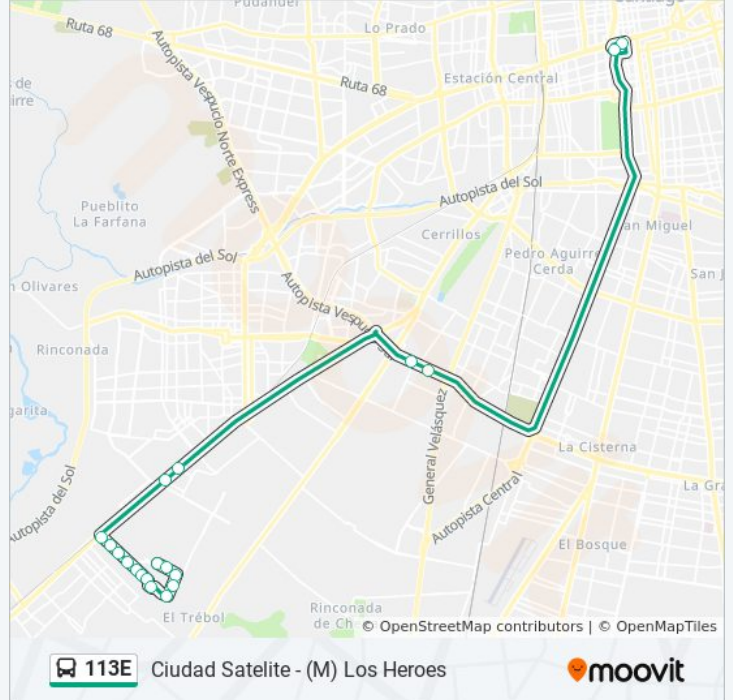

113E

Ciudad Satelite - (M) Los Heroes

Ver En Modo Sitio Web

La línea 113E de micro (Ciudad Satelite - (M) Los Heroes) tiene 2 rutas. Sus horas de operación los días laborables regulares son:

(1) a (M) Los Héroes: 5:30 - 9:00(2) a Ciudad Satélite: 16:30 - 22:22

Usa la aplicación Moovit para encontrar la parada de la línea 113E de micro más cercana y descubre cuándo llega la próxima línea 113E de micro

Sentido: (M) Los Héroes

17 paradas

[VER HORARIO DE LA LÍNEA](#)

Horario de la línea 113E de micro

Ciudad Satélite Horario de ruta:

lunes	16:30 - 22:22
martes	16:30 - 22:22
miércoles	16:30 - 22:22
jueves	16:30 - 22:22
viernes	16:30 - 22:22
sábado	Sin Servicio
domingo	Sin Servicio

Información de la línea 113E de micro

Dirección: Ciudad Satélite

Paradas: 19

Duración del viaje: 61 min

Resumen de la línea:

Los horarios y mapas de la línea 113E de micro están disponibles en un PDF en moovitapp.com. Utiliza [Moovit App](#) para ver los horarios de los autobuses en vivo, el horario del tren o el horario del metro y las indicaciones paso a paso para todo el transporte público en Santiago.