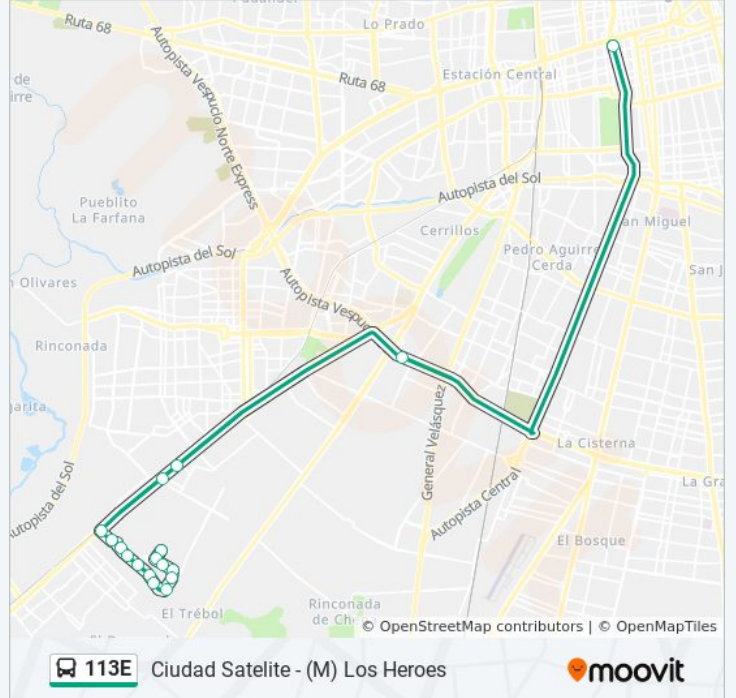

113E

Ciudad Satelite - (M) Los Heroes

Ver En Modo Sitio Web

La línea 113E de micro (Ciudad Satelite - (M) Los Heroes) tiene 2 rutas. Sus horas de operación los días laborables regulares son:

(1) a (M) Los Héroes: 5:30 - 9:00(2) a Ciudad Satélite: 16:30 - 22:22

Usa la aplicación Moovit para encontrar la parada de la línea 113E de micro más cercana y descubre cuándo llega la próxima línea 113E de micro

Sentido: (M) Los Héroes

17 paradas

[VER HORARIO DE LA LÍNEA](#)

Pi356-Parada / Mall Plaza Oeste

Pa675-Parada 13 / (M) Los Héroes

Horario de la línea 113E de micro

(M) Los Héroes Horario de ruta:

lunes	5:30 - 9:00
martes	5:30 - 9:00
miércoles	5:30 - 9:00
jueves	5:30 - 9:00
viernes	5:30 - 9:00
sábado	Sin Servicio
domingo	Sin Servicio

Información de la línea 113E de micro**Dirección:** (M) Los Héroes**Paradas:** 17**Duración del viaje:** 81 min**Resumen de la línea:**

Sentido: Ciudad Satélite

19 paradas

[VER HORARIO DE LA LÍNEA](#)

- Pa675-Parada 13 / (M) Los Héroes
- Pa166-Parada 8 / (M) La Moneda
- Pi358-Parada / Lider - Oeste
- Pi359-Parada / Mall Plaza Oeste
- Pi303-Camino A Melipilla / Esq. Abisinia
- Pi304-Camino A Melipilla / Esq. Egipto
- Pi317-Central Poniente / Esq. Lago Bracciano
- Pi307-Central Poniente / Esq. Lago De Como
- Pi308-Central Poniente / Esq. Lago Bolsena
- Pi309-Central Poniente / Esq. Castalgandolfo
- Pi310-Central Poniente / Esq. Lago De Lugano
- Pi311-Central Poniente / Esq. Eucaliptus
- Pi312-Central Poniente / Esq. Lago Albano
- Pi1599-Parada 3 / Colegio Los Alpes
- Pi314-Lago Carezza / Esq. Parque Sur
- Pi1098-Parque Sur / Esq. Puerto Yungay
- Pi1099-Parque Sur / Esq. J. Infante Larraín
- Pi1638-Alc. José L. Infante / Esq. Canal Melinka