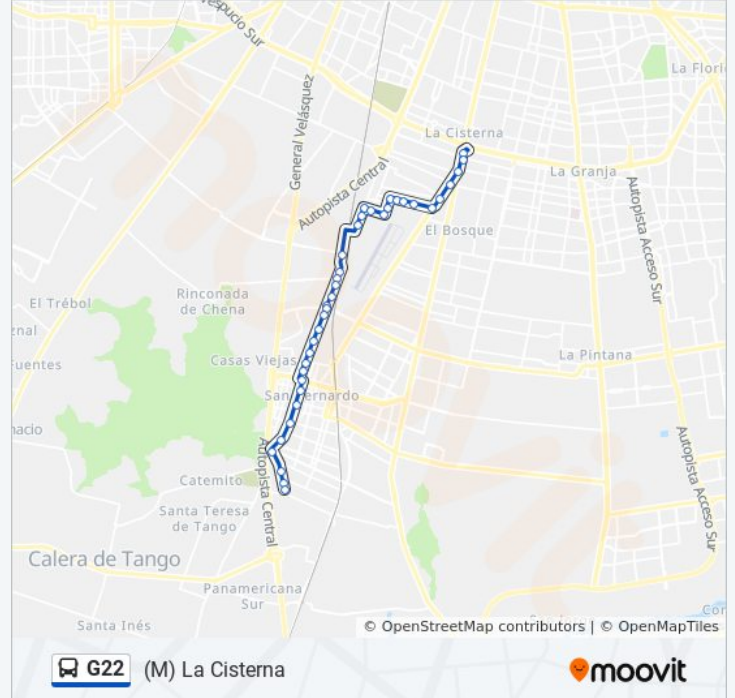

Información de la línea G22 de micro**Dirección:** (M) La Cisterna**Paradas:** 43**Duración del viaje:** 53 min**Resumen de la línea:**

Pg1037-Avenida América / Esq. Avenida Lo Blanco

Pg1038-Ochagavía / Esq. El Belloto

Pg59-Parada 2 / Paradero 27 Gran Avenida

Pg60-Parada 2 / Liceo Laura Vicuña

Pg1573-Parada 5 / (M) La Cisterna

Sentido: Villa España

39 paradas

[VER HORARIO DE LA LÍNEA](#)

Pg1583-Parada / Est. Intermodal La Cisterna