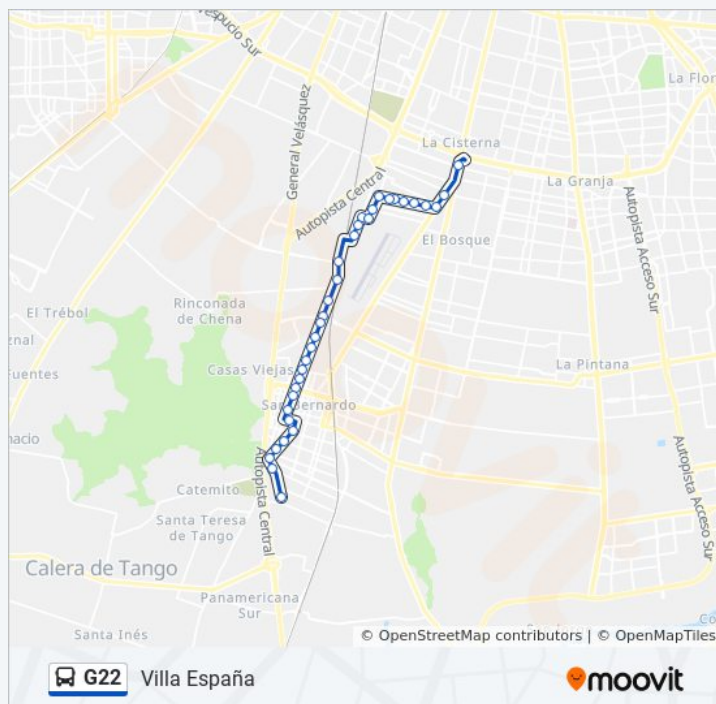

Pg801-Eyzaguirre / Esq. Nogales

Pg802-Eyzaguirre / Esq. Maestranza

Pg803-Eyzaguirre / Esq. Eucaliptus

Pg804-E. Madrid Osorio / Esq. Onofre Ramírez

Pg1787-Nueva Espejino / Esq. Pozo Almonte

Pg922-General Urrutia / Esq. Colbún

Información de la línea G22 de micro

Dirección: Villa España

Paradas: 39

Duración del viaje: 55 min

Resumen de la línea:

Pg923-General Urrutia / Esq. Parque Conguillio

Pg924-General Urrutia / Esq. Parque De Lota