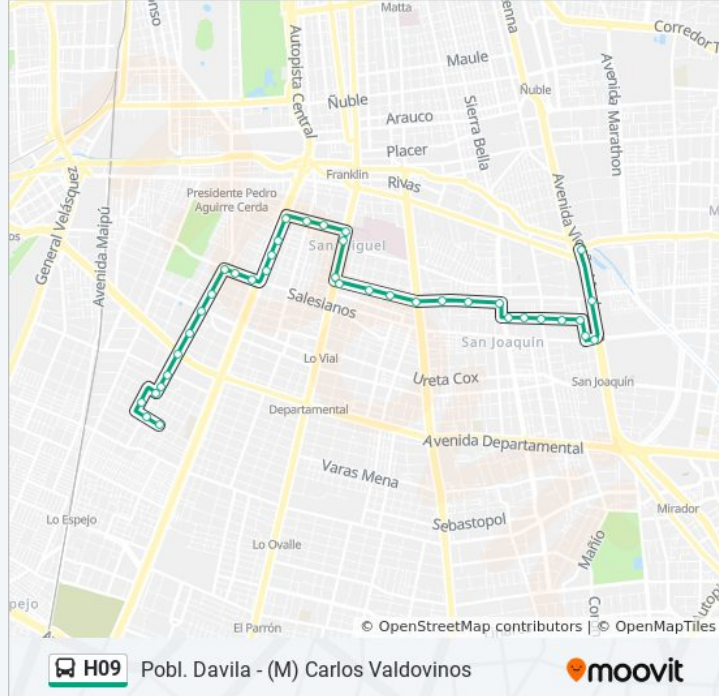

Ph635-Álvarez De Toledo / Esq. San Gregorio

Ph636-Álvarez De Toledo / Esq. M.Toro Y Zambrano

Ph637-Álvarez De Toledo / Esq. Av. Las Industrias

Ph638-Comercio / Esq. Río Yelcho

Ph639-Comercio / Esq. Río Valdivia

Ph640-Comercio / Esq. Avenida Central

Ph1463-Comercio / Esq. Georges Bizet

Ph1464-Comercio / Esq. San Juan

Ph1467-San Juan / Esq. Av.Pdte. S.Allende

Ph463-Parada 3 / Paradero 6 Av.Vicuña Mackenna

Pd198-Parada 2 / (M) Camino Agrícola

Pd200-Parada 3 / (M) Carlos Valdovinos

Sentido: Población Dávila

33 paradas

[VER HORARIO DE LA LÍNEA](#)

Pd1609-Parada 9 / (M) Carlos Valdovinos

Ph1643-El Pinar / Esq. San Juan

Ph642-El Pinar / Esq. Pintor Goya