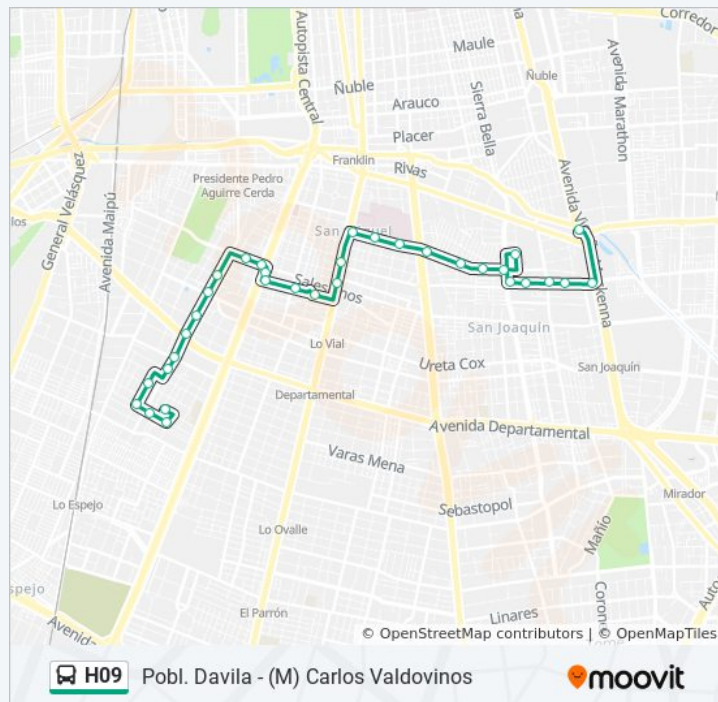

Horario de la línea H09 de micro

Población Dávila Horario de ruta:

lunes	5:30 - 23:30
martes	5:30 - 23:30
miércoles	5:30 - 23:30
jueves	5:30 - 23:30
viernes	5:30 - 23:30
sábado	5:30 - 23:30
domingo	5:30 - 23:30

Información de la línea H09 de micro

Dirección: Población Dávila

Paradas: 33

Duración del viaje: 38 min

Resumen de la línea:

- Ph647-Alc. Pedro Alarcón / Esq. San Gregorio
- Ph648-Alc. Pedro Alarcón / Esq. Av. Santa Rosa
- Ph649-Alc. Pedro Alarcón / Esq. Actor Báguena
- Ph650-Alc. Pedro Alarcón / Esq. Chiloé
- Ph651-Parada 4 / Muni.San Miguel
- Ph113-Parada 1 / Paradero 8 Gran Avenida
- Ph114-Parada / Paradero 9 Gran Avenida
- Ph652-Teresa Vial / Esq. Rey Alberto
- Ph653-Teresa Vial / Esq. Sn. Ignacio De Loyola
- Ph654-Teresa Vial / Esq. Av. J. J. Prieto Vial
- Ph137-Av. J. J. Prieto Vial / Esq. Salesianos
- Ph1502-Salesianos / Esq. Romeo
- Ph655-Salesianos / Esq. Historiador Vassari
- Ph341-Club Hípico / Esq. Angel Guarello
- Ph342-Club Hípico / Esq. Avenida La Marina
- Ph343-Club Hípico / Esq. Avenida Lazo
- Ph344-Club Hípico / Esq. Av. Departamental
- Ph345-Club Hípico / Esq. Vecinal
- Ph346-Club Hípico / Esq. Chacao
- Ph1480-Quemchi / Esq. Alhué
- Ph656-Quemchi / Esq. Melinka
- Ph657-Melinka / Esq. Manuela Errázuriz
- Ph658-Melinka / Esq. Rauten
- Ph622-Petrohué / Esq. Boroa