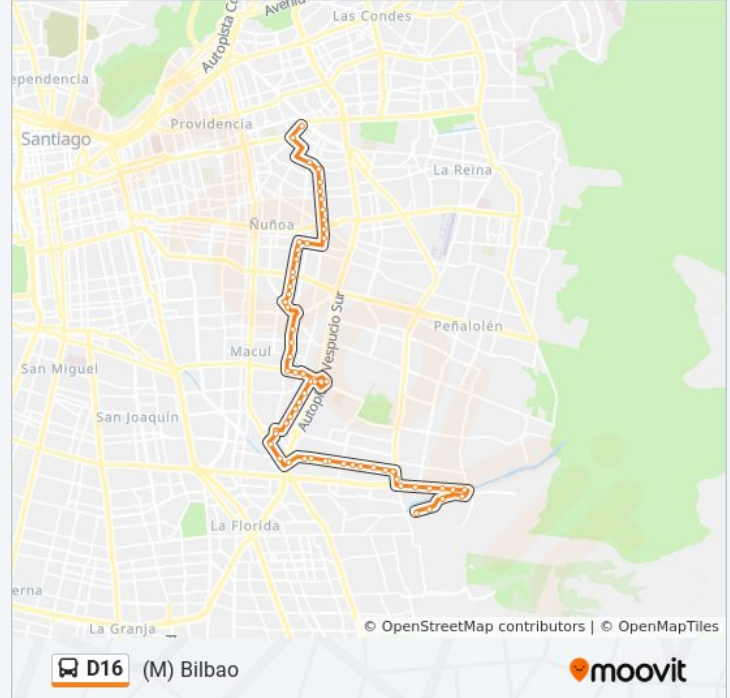

Incahuasi

Pd685-Av. San Luis De Macul / Esq. Central

Pd686-Av. San Luis De Macul / Esq. Gral.Horacio
Toro

Pd687-Av. San Luis De Macul / Esq. Av. A.
Vespucio

Pd147-Parada / Liceo Camilo Ortúzar

Pd87-Avenida Macul / Esq. El Líbano

Pd911-El Líbano / Esq. El Parque

Pd912-El Líbano / Esq. Dr. A. Neghme

Pd689-San Vicente De Paul / Esq. Calle 2

Pd690-San Vicente De Paul / Esq. Campo Lindo

Pd691-San Vicente De Paul / Esq. 1 Oriente

Pd692-San Vicente De Paul / Esq. Sebastián
Apóstol

Pd693-San Vicente De Paul / Esq. San Lucas

Pd694-San Vicente De Paul / Esq. Avenida Quilín

Pd817-Parada 3 / (M) Quilín

Pd1356-Parada 2 / (M) Quilín

Pd825-Avenida Quilín / Esq. Sn. Vicente De Paul

Pd695-Avenida Quilín / Esq. Ramón Cruz Montt

Pd1363-Avenida Quilín / Esq. Alejandro Flores

Pd1173-Avenida Quilín / Esq. El Líbano

Pd636-El Líbano / Esq. Los Plátanos

Pd637-El Líbano / Esq. Los Olmos

Pd638-Lo Plaza / Esq. Max Jara

Pd913-I. Carrera Pinto / Esq. Pasaje 144

Pd914-I. Carrera Pinto / Esq. Juan Moya Morales

Pd1217-Juan Moya / Esq. Socaire

Pd1218-Juan Moya / Esq. Tamaya

Pd1219-Parada 6 / Cesfam Salvador Bustos

Pd1220-Juan Moya / Esq. Arqto. G. Ovalle

Pd1221-Juan Moya / Esq. Juan Moya

Pd1222-Juan Moya / Esq. Av. Castillo Velasco