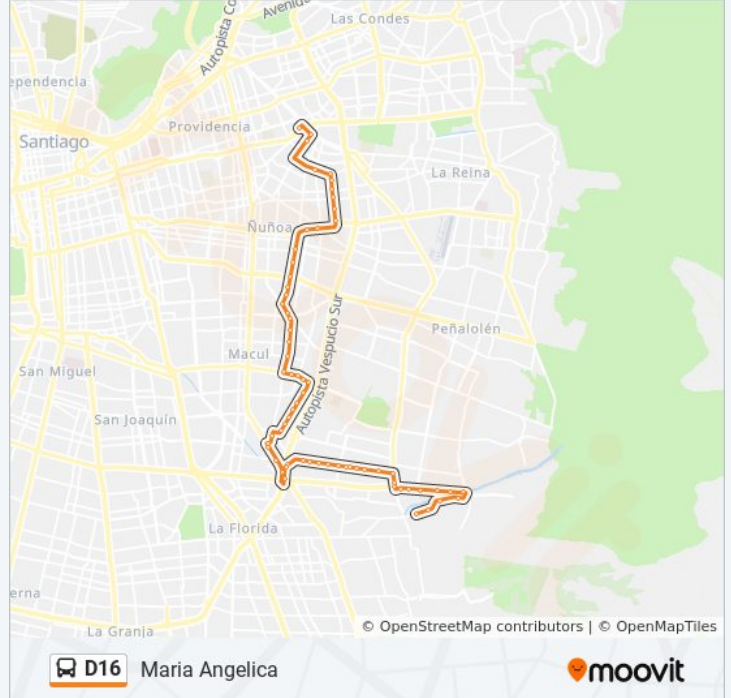

Pi633-Juan Moya / Esq. Socaire

Pi634-Juan Moya / Esq. I. Carrera Pinto

Pd895-I. Carrera Pinto / Esq. Av. Rodrigo De Araya

Pd596-Av. Rodrigo De Araya / Esq. Lo Plaza

Pd597-Lo Plaza / Esq. Max Jara

Pd598-Lo Plaza / Esq. Los Olmos

Pd599-EI Líbano / Esq. Los Plátanos

Pd600-EI Líbano / Esq. Avenida Quilín

Pd1362-Avenida Quilín / Esq. Alejandro Flores

Pd1172-Avenida Quilín / Esq. Ramón Cruz Montt

Pd668-Avenida Quilín / Esq. Los Evangelistas

Pd1440-Avenida Quilín / Esq. Sn. Vicente De Paul

Pd669-San Vicente De Paul / Esq. San Lucas

Pd670-San Vicente De Paul / Esq. Peatones Sn. Vicente

Pd671-San Vicente De Paul / Esq. Eduardo Fabini

Pd672-San Vicente De Paul / Esq. Campo Lindo

Pd673-San Vicente De Paul / Esq. Cuadro Verde

Pd674-San Vicente De Paul / Esq. Avenida Las Torres

Pd896-EI Líbano / Esq. Avenida Macul

Pd897-EI Líbano / Esq. Avenida Macul

Pd1417-Avenida Macul / Esq. Juan XXIII

Pd74-Parada / Liceo Camilo Ortúzar

Pd130-Parada 8 / (M) Macul

Pd1642-Parada 6 / (M) Macul

Pd273-Av. Américo Vespucio / Esq. Av. Sn. Luis De Macul

Pd676-Av. San Luis De Macul / Esq. Calle 334

Pd677-Av. San Luis De Macul / Esq. Hojas Secas

Pd678-Av. San Luis De Macul / Esq. Embalse La Palma

Pd679-Av. San Luis De Macul / Esq. 4 Oriente