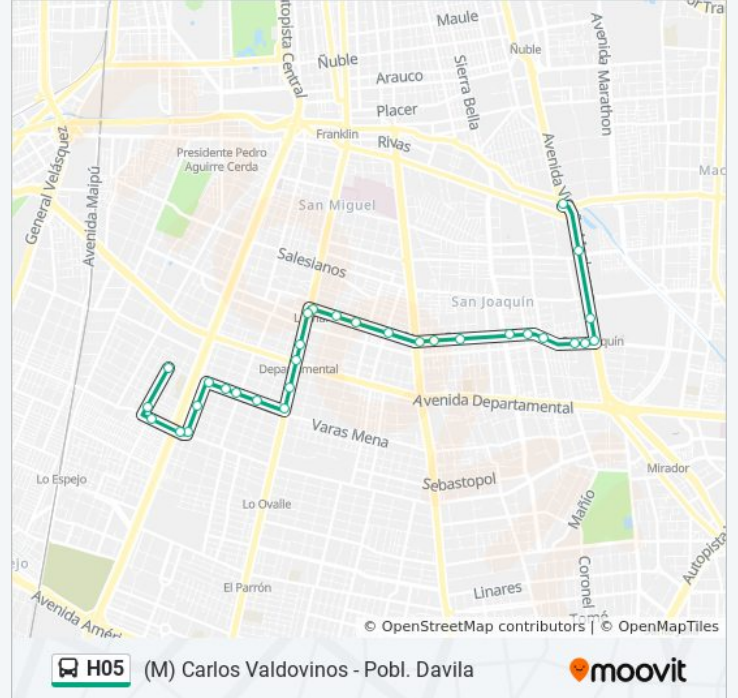

Ph1446-Quinta Avenida / Esq. 4ª Transversal

Ph515-Quinta Avenida / Esq. 5ª Transversal

Ph516-Quinta Transversal / Esq. 8ª Avenida

Ph225-Quinta Transversal / Esq. Avenida Lo Ovalle

Ph252-Avenida Lo Ovalle / Esq. Pasaje 4

Ph253-Avenida Lo Ovalle / Esq. Las Magnolias

Ph517-Abranquil / Esq. Las Ilusiones

Ph518-Abranquil / Esq. Pirihueico

Los horarios y mapas de la línea H05 de micro están disponibles en un PDF en moovitapp.com. Utiliza [Moovit App](#) para ver los horarios de los autobuses en vivo, el horario del tren o el horario del metro y las indicaciones paso a paso para todo el transporte público en Santiago.