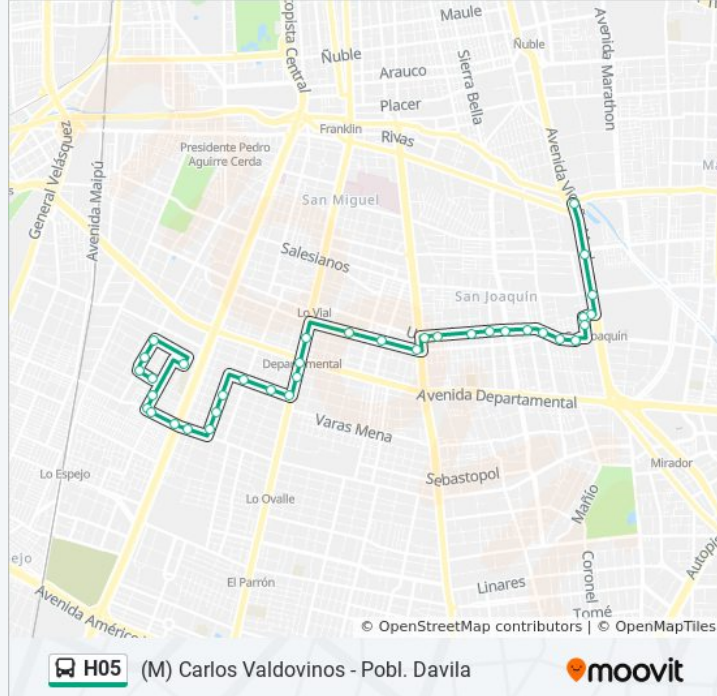

Ph421-Ureta Cox / Esq. Avenida Haydn

Ph549-Capitán Prat / Esq. Canadá

Ph550-Capitán Prat / Esq. Emco

Ph551-San Juan / Esq. Raquel

Ph552-San Juan / Esq. Raquel

Ph553-Raquel / Esq. Av. Vicuña Mackenna

Pd197-Parada 2 / Paradero 6 Av. Vicuña Mackenna

Pd198-Parada 2 / (M) Camino Agrícola

Pd200-Parada 3 / (M) Carlos Valdovinos

Sentido: Pobl. Dávila

31 paradas

[VER HORARIO DE LA LÍNEA](#)

Pd1609-Parada 9 / (M) Carlos Valdovinos

Ph212-Parada 1 / (M) Camino Agrícola