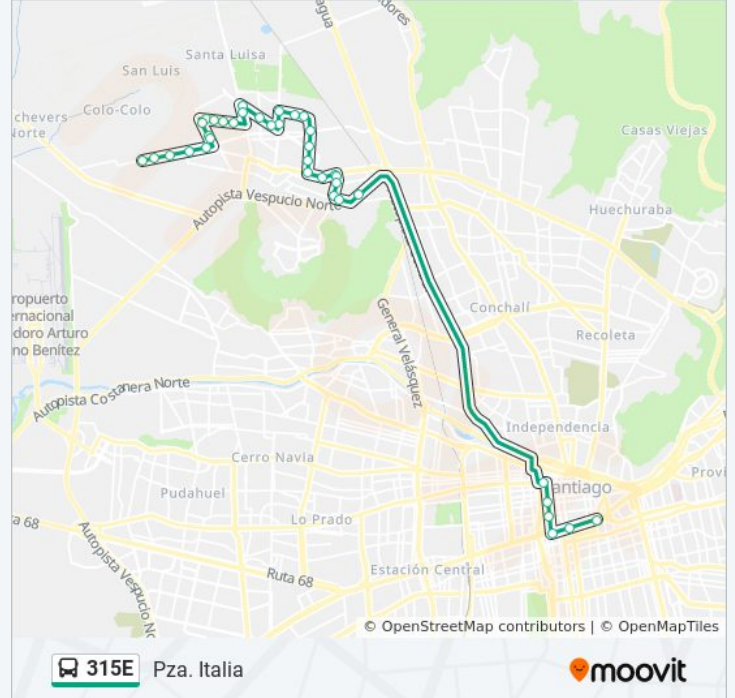

**Información de la línea 315E de micro****Dirección:** Pza. Italia**Paradas:** 37**Duración del viaje:** 60 min**Resumen de la línea:**

Pb546-Antumalal / Esq. Pirepillán

Pb547-Antumalal / Esq. Pucón

Pb548-Avenida Lo Cruzat / Esq. Av. Lo Marcoleta

Pb549-Avenida Lo Cruzat / Esq. Avenida Las Torres

Pb550-Avenida Lo Cruzat / Esq. Doña Leticia

Pb551-Avenida Lo Cruzat / Esq. Av. Manuel A. Matta

Pb1909-Parada 3 / 4 Oriente - Manuel A. Matta

Pb1905-Parada 1 / Lo Campino - Manuel A. Matta

Pb581-Lo Campino / Esq. Las Parcelas

Pb582-Lo Campino / Esq. Carampangue

Pb467-Lo Campino / Esq. Ramón Rosales

Pb1530-Alcalde Guzmán / Esq. Av. A. Vespucio

Pb468-Parada / Pasarela Alcalde Guzmán

Pa352-Parada / Hospital Traumatológico

### Sentido: Rigoberto Jara

38 paradas

[VER HORARIO DE LA LÍNEA](#)

Pa169-Parada 1 / (M) Universidad Católica

Pa170-Parada 6 / Plaza Italia

Pa171-Barón P. De Coubertin / Esq. Av. Vicuña Mackenna

Pc145-Parada 3 / Plaza Italia