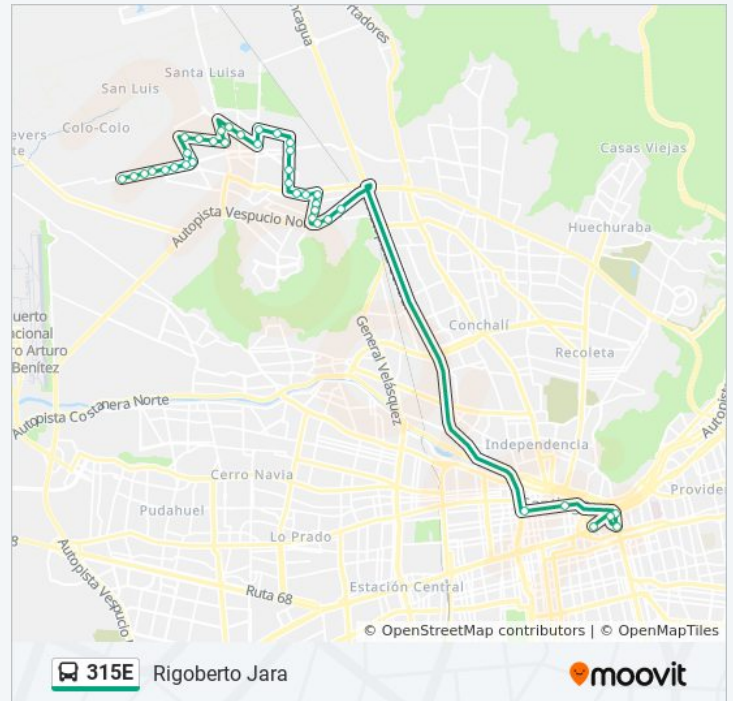

**Información de la línea 315E de micro****Dirección:** Pza. Italia**Paradas:** 37**Duración del viaje:** 60 min**Resumen de la línea:**

Pb546-Antumalal / Esq. Pirepillán

Pb547-Antumalal / Esq. Pucón

Pb548-Avenida Lo Cruzat / Esq. Av. Lo Marcoleta

Pb572-Rigoberto Jara / Esq. Estación Rungue

Pb573-Rigoberto Jara / Esq. Los Apeninos

Pb649-Santa Laura / Esq. P. Del Tamarugal

Pb650-Santa Laura / Esq. Av. Lo Marcoleta

Pb565-Avenida Lo Marcoleta / Esq. Barraza

Pb566-Avenida Lo Marcoleta / Esq. Psje. Puerto Octay

Pb567-Avenida Lo Marcoleta / Esq. San Luis

Pb568-Avenida Lo Marcoleta / Esq. Ntra. Sra. Del Carmen

Pb1595-Avenida Lo Marcoleta / Esq. Pquia. Jesús Obrero

Pb1665-Avenida Lo Marcoleta / Esq. Altura Del 1400

**Paradas: 38**

**Duración del viaje: 63 min**

**Resumen de la línea:**

Los horarios y mapas de la línea 315E de micro están disponibles en un PDF en [moovitapp.com](https://moovitapp.com). Utiliza [Moovit App](#) para ver los horarios de los autobuses en vivo, el horario del tren o el horario del metro y las indicaciones paso a paso para todo el transporte público en Santiago.