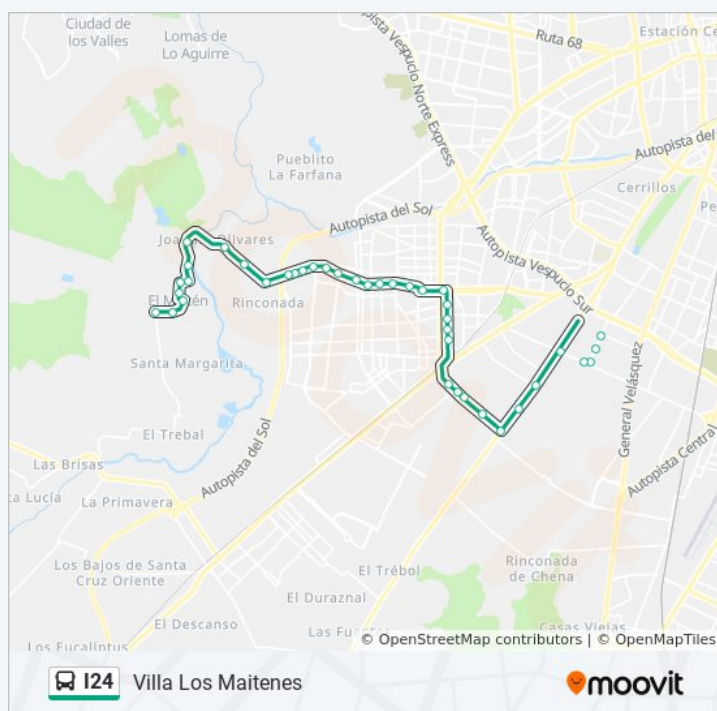

Información de la línea I24 de micro

Dirección: Plaza Oeste

Paradas: 42

Duración del viaje: 51 min

Resumen de la línea:

Pi202-Camino A Rinconada / Esq. Avenida 3 Poniente

Pi1792-Parada 4 / Hospital Maipú

Pi102-Parada / Crs Maipú

Pi150-Camino A Rinconada / Esq. Gral. De Las Heras

Pi151-Camino A Rinconada / Esq. Av. De La Victoria

Pi152-Parada 2 / Hospital Maipú

Pi182-Parada 2 / Plaza Del Abrazo

Pi183-Camino A Rinconada / Esq. Avenida 3 Poniente

Pi1815-Camino A Rinconada / Esq. Av. Las Naciones

Pi956-Camino A Rinconada / Esq. Quinta Vergara

Pi1570-Camino A Rinconada / Esq. Avenida 4 Poniente

Pi957-Camino A Rinconada / Esq. Williams R. Durán

lunes	5:30 - 23:30
martes	5:30 - 23:30
miércoles	5:30 - 23:30
jueves	5:30 - 23:30
viernes	5:30 - 23:30
sábado	5:30 - 23:30
domingo	5:30 - 23:30

Información de la línea I24 de micro

Dirección: Villa Los Maitenes

Paradas: 40

Duración del viaje: 47 min

Resumen de la línea:

Pi1581-Camino A Rinconada / Esq. La Galaxia

Pi958-Parada 2 / Nudo Rinconada

Pi1357-Camino A Rinconada / Esq. 5 Poniente