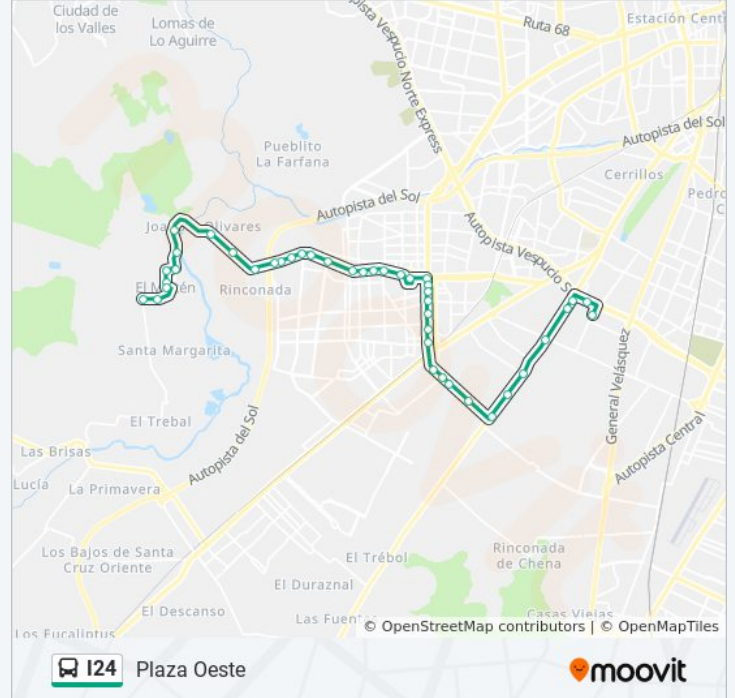

Información de la línea I24 de micro

Dirección: Plaza Oeste

Paradas: 42

Duración del viaje: 51 min

Resumen de la línea:

Pi202-Camino A Rinconada / Esq. Avenida 3 Poniente

Pi1792-Parada 4 / Hospital Maipú

Pi102-Parada / Crs Maipú

Pi1659-Santa Marta / Esq. Av. Las Industrias

Pi1660-Santa Marta / Esq. Cam. Melipilla

Pi992-Santa Marta / Esq. Henry Ford

Pi993-Santa Marta / Esq. Camino A Lonquén

Pg1430-Camino A Lonquén / Esq. Cerro Sombrero

Camino A Lonquén 4360

Pg1432-Camino A Lonquén / Esq. Camino Privado

Pg1433-Camino A Lonquén / Esq. Avenida Lo Espejo

Pi640-Parada / Mall Plaza Oeste - Camino Lonquén

Pi641-Camino A Lonquén / Esq. Camino Sin Nombre

Pi356-Parada / Mall Plaza Oeste

Pi642-Parada / Homecenter - Oeste

Sentido: Villa Los Maitenes

40 paradas

[VER HORARIO DE LA LÍNEA](#)

Horario de la línea I24 de micro

Villa Los Maitenes Horario de ruta:

Pi643-Avenida Aeropuerto / Esq. Vista Clara