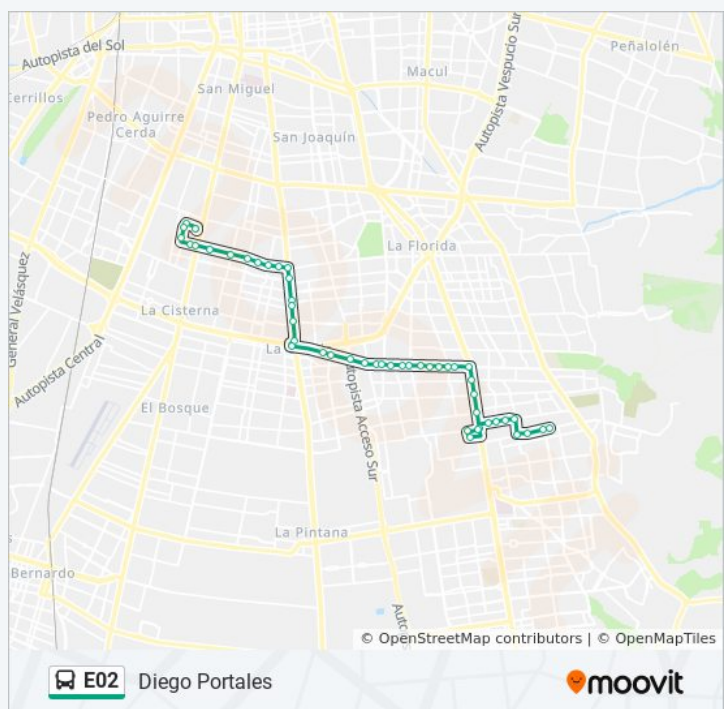

Información de la línea E02 de micro**Dirección:** (M) Lo Ovalle**Paradas:** 46**Duración del viaje:** 52 min**Resumen de la línea:**

Pe357-Avenida Trinidad / Esq. Italia

Pe358-Avenida Trinidad / Esq. Av. Santa Raquel

Pe197-Avenida Trinidad / Esq. Río Mañihuales

Pe198-Avenida Trinidad / Esq. Las Gardenias

Pe199-Avenida Trinidad / Esq. Punta Arenas

Pe200-Avenida Trinidad / Esq. Isla Quiriquina

Pe201-Avenida Trinidad / Esq. Coronel

Información de la línea E02 de micro

Dirección: Diego Portales
Paradas: 49
Duración del viaje: 55 min
Resumen de la línea:

- Pg426-Ciencias / Esq. Zurich Sur
- Pg427-General Freire / Esq. Paulina
- Pg428-Parada 4 / Paradero 19 Gran Avenida
- Pg429-General Freire / Esq. E. Altamirano
- Pg430-General Freire / Esq. Iquique
- Pg431-General Freire / Esq. San Francisco
- Pg432-Santa Ana / Esq. Alvear
- Pg433-Santa Ana / Esq. Rivadavia
- Pg434-Santa Ana / Esq. Carlos Dávila
- Pg435-Parada 5 / Paradero 19 Santa Rosa
- Pg113-Parada 1 / Paradero 20 Santa Rosa
- Pg114-Parada 3 / Paradero 22 Santa Rosa
- Pg93-Parada 1 / Paradero 22 Santa Rosa
- Pg115-Parada 3 / Paradero 23 Santa Rosa
- Pg423-Parada 10 / (M) Santa Rosa
- Pg219-Parada 6 / (M) Santa Rosa
- Pe315-Manuel Rodríguez / Esq. El Almendral
- Pe316-Manuel Rodríguez / Esq. J. Edwards Bello
- Pe317-Manuel Rodríguez / Esq. La Serena
- Pe318-Manuel Rodríguez / Esq. Coronel
- Pe319-Avenida Trinidad / Esq. Isla Morelos
- Pe320-Avenida Trinidad / Esq. Punta Arenas
- Pe321-Avenida Trinidad / Esq. Calle 1
- Pe322-Avenida Trinidad / Esq. Río Mañihuales
- Pe323-Avenida Trinidad / Esq. Av. Santa Raquel
- Pe324-Avenida Trinidad / Esq. Socoroma
- Pe325-Avenida Trinidad / Esq. Valentina Leppe
- Pe326-Avenida Trinidad / Esq. Ramón Freire
- Pe327-Avenida Trinidad / Esq. Manutara
- Pe328-Avenida Trinidad / Esq. Metalita
- Pe329-Parada 3 / (M) Trinidad
- Pe845-Parada 3 / Paradero 22 Av. Vicuña Mackenna