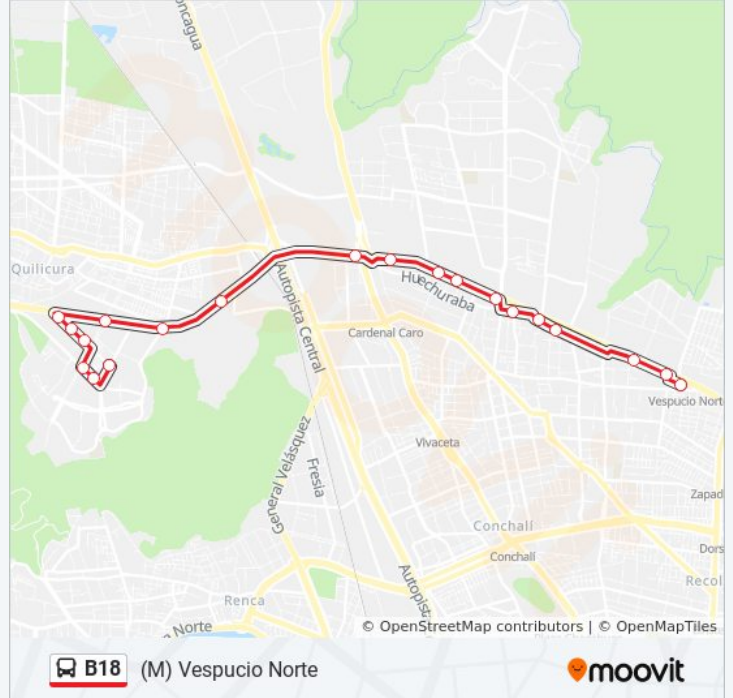

La línea B18 de micro (Villa Pucara - (M) Los Libertadores) tiene 2 rutas. Sus horas de operación los días laborables regulares son:

(1) a (M) Vespucio Norte: 05:30 - 23:40(2) a Villa Pucará: 05:30 - 23:40

Pb1340-Ismael Briceño / Esq. Av. A. Vespucio

Pb490-Parada / Pasarela Renoir

Pb491-Av. Américo Vespucio / Esq. Lo Campino

Pb468-Parada / Pasarela Alcalde Guzmán

Pb1000-Parada 5 / (M) Los Libertadores

Pb505-Parada / Pasarela Albany

Pb124-Av. Américo Vespucio / Esq. Juan Cristóbal

Pb125-Av. Américo Vespucio / Esq. Juan Cristóbal

Horario de la línea B18 de micro

(M) Vespucio Norte Horario de ruta:

lunes	05:30 - 23:40
martes	05:30 - 23:40
miércoles	05:30 - 23:40
jueves	05:30 - 23:40
viernes	05:30 - 23:30
sábado	05:30 - 23:40
domingo	05:30 - 23:30

Información de la línea B18 de micro

Dirección: (M) Vespucio Norte

Paradas: 20

Duración del viaje: 28 min

Resumen de la línea:

Sentido: Villa Pucará

34 paradas

[VER HORARIO DE LA LÍNEA](#)