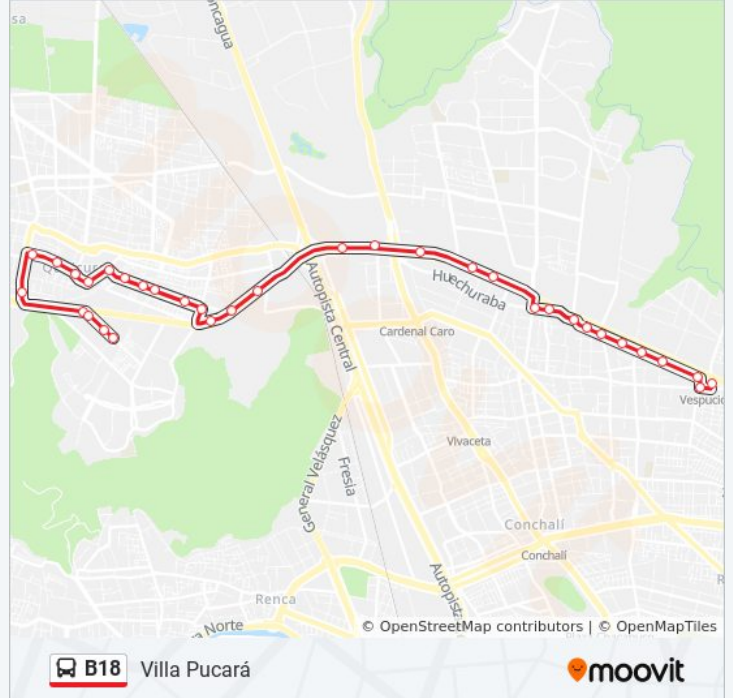

La línea B18 de micro (Villa Pucara - (M) Los Libertadores) tiene 2 rutas. Sus horas de operación los días laborables regulares son:

(1) a (M) Vespucio Norte: 05:30 - 23:40(2) a Villa Pucará: 05:30 - 23:40

Información de la línea B18 de micro

Dirección: Villa Pucará

Paradas: 34

Duración del viaje: 44 min

Resumen de la línea:

Guzmán

Pb1531-Av. Américo Vespucio / Esq. Lo Campino

Pb571-Lo Campino / Esq. Cachagua

Pb1669-Parada 2 / Plaza Quilicura

Pb458-José F. Vergara / Esq. Los Carrera

Pb459-José F. Vergara / Esq. Gral. San Martín

Pb460-Av. Gral. San Martín / Esq. Intend. Saavedra

Pb489-Av. Américo Vespucio / Esq. Ismael Briceño

Pb1345-Parada / Ismael Briceño Altura Del 1400

Pb1870-Parada / Ismael Briceño Altura Del 1500

Pb1346-Ismael Briceño / Esq. Calle 1

Los horarios y mapas de la línea B18 de micro están disponibles en un PDF en moovitapp.com. Utiliza [Moovit App](#) para ver los horarios de los autobuses en vivo, el horario del tren o el horario del metro y las indicaciones paso a paso para todo el transporte público en Santiago.