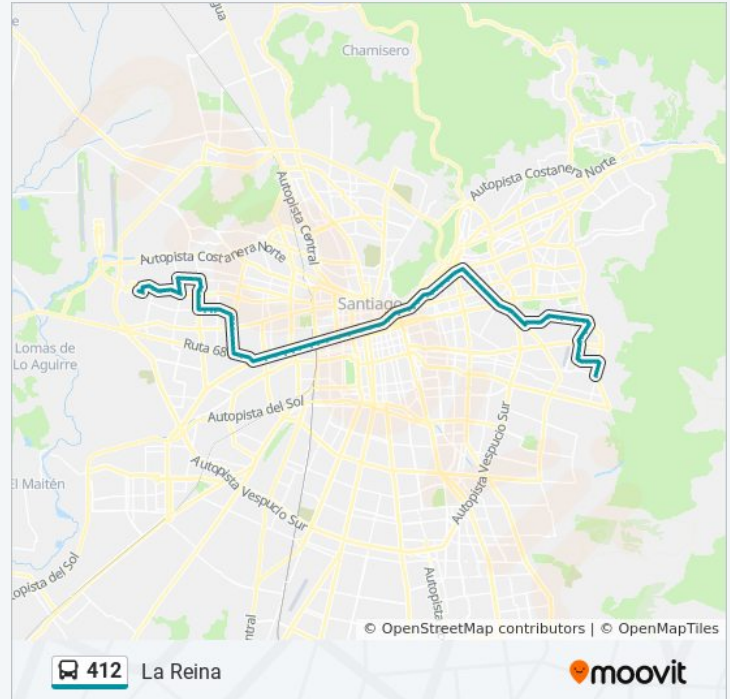

## Información de la línea 412 de micro

**Dirección:** La Reina

**Paradas:** 98

**Duración del viaje:** 126 min

**Resumen de la línea:**

Pi754-Av. Gral. Oscar Bonilla / Esq. Ministro  
Gana

Pi755-Parada 1 / (M) Pajaritos