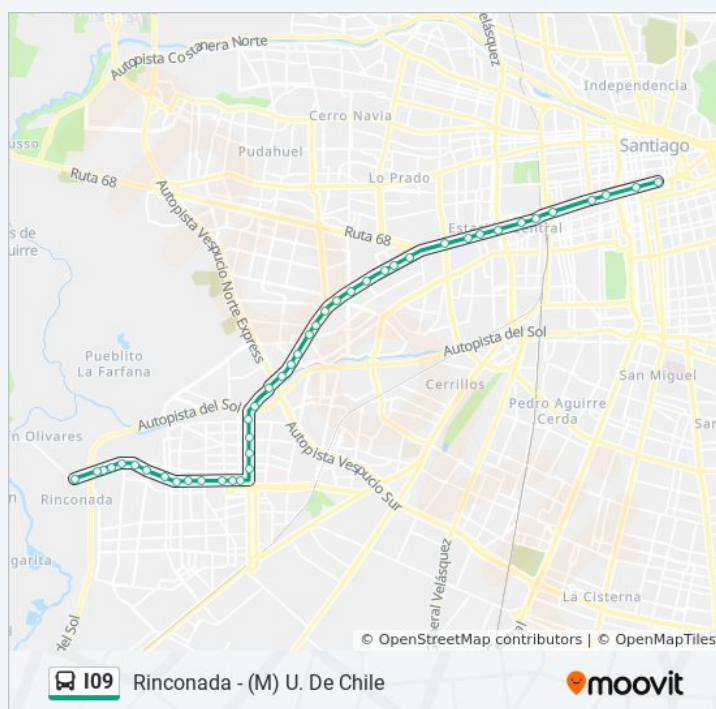

Pi198-Camino A Rinconada / Esq. Quinta Vergara

Pi200-Camino A Rinconada / Esq. Av. Las Naciones

Pi202-Camino A Rinconada / Esq. Avenida 3 Poniente

Pi1792-Parada 4 / Hospital Maipú

Pi102-Parada / Crs Maipú

Pi220-Avenida Los Pajaritos / Esq. Avenida Chile

Pi221-Avenida Los Pajaritos / Esq. Maipú

Pi866-Chacabuco / Esq. Manuel Rodríguez

Pi867-Chacabuco / Esq. Psje. Chacabuco

Pi868-Chacabuco / Esq. Av. San Martín

Pi151-Camino A Rinconada / Esq. Av. De La Victoria

miércoles	5:30 - 23:59
jueves	5:30 - 23:59
viernes	5:30 - 23:59
sábado	5:30 - 23:50
domingo	5:30 - 23:48

### Información de la línea I09 de micro

**Dirección:** Rinconada

**Paradas:** 43

**Duración del viaje:** 70 min

**Resumen de la línea:**

Pi152-Parada 2 / Hospital Maipú

Pi182-Parada 2 / Plaza Del Abrazo

Pi183-Camino A Rinconada / Esq. Avenida 3  
Poniente