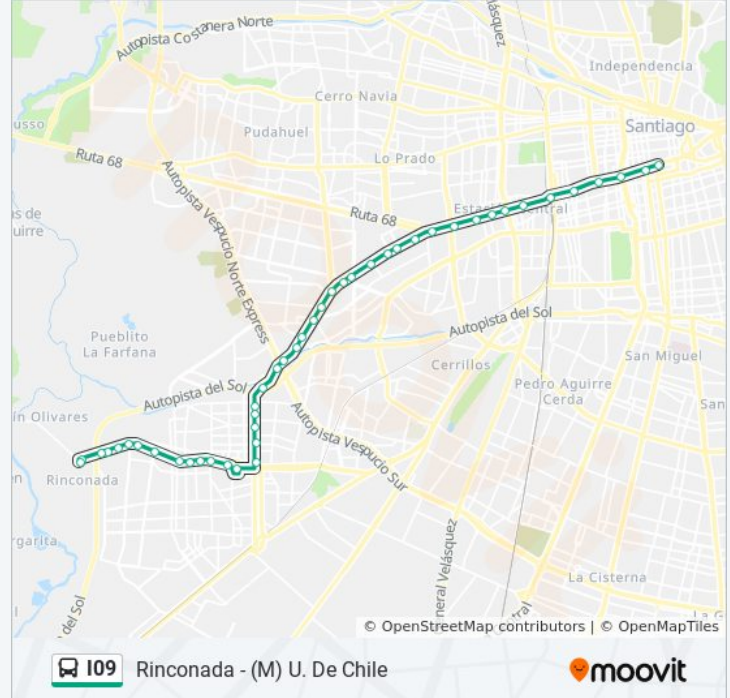

Pi198-Camino A Rinconada / Esq. Quinta Vergara

Pi200-Camino A Rinconada / Esq. Av. Las Naciones

Pi202-Camino A Rinconada / Esq. Avenida 3 Poniente

Pi1792-Parada 4 / Hospital Maipú

Pi102-Parada / Crs Maipú

**Información de la línea I09 de micro****Dirección:** (M) U. De Chile**Paradas:** 44**Duración del viaje:** 67 min**Resumen de la línea:**

Pi233-Avenida Los Pajaritos / Esq. Alhué

Pi1463-Parada 4 / (M) Santiago Bueras

Pi341 - Parada 1 / (M) Universidad De Santiago

Pi1812-Parada 11 / (M) Estación Central

Pa657-Parada 5 / (M) Unión Latinoamericana

Pa164-Parada 2 / (M) República

Pa165-Parada 7 / (M) Los Héroes

Pa215-Parada 5 / (M) La Moneda

### Sentido: Rinconada

43 paradas

[VER HORARIO DE LA LÍNEA](#)