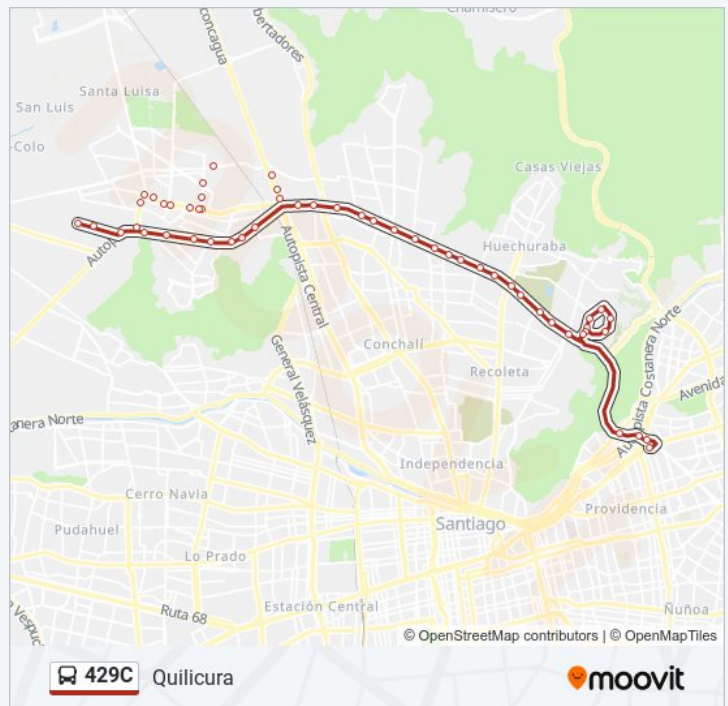

Pb1921-Parada 1 / (M) Plaza Quilicura

Pb1923-Av. Manuel A. Matta / Esq. Los Torneros

Información de la línea 429C de Micro

Dirección: Quilicura

Paradas: 39

Duración del viaje: 69 min

Resumen de la línea:

Pb1925-Av. Manuel A. Matta / Esq. Los Limones