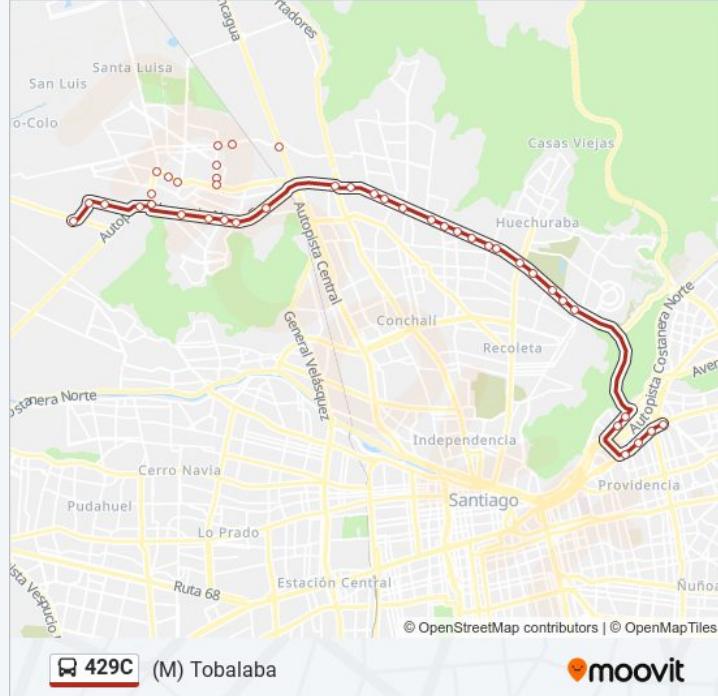

Pb506-Parada / Mall Plaza Norte

Pb507-Parada / Pasarela Versailles

Pb508-Av. Américo Vespucio / Esq. Pedro Fontova

Pb509-Parada / Movicenter

Pb510-Av. Américo Vespucio / Esq. Av. El Guanaco

Pb511-Av. Américo Vespucio / Esq. Av. El Guanaco

Pb124-Av. Américo Vespucio / Esq. Juan Cristóbal

Pb125-Av. Américo Vespucio / Esq. Juan Cristóbal

Pb126-Parada 13 / (M) Vespucio Norte

Pb128-Av. Américo Vespucio / Esq. Avenida Recoleta

Pb129-Av. Américo Vespucio / Esq. Alfredo Rosende

Pb130-Av. Américo Vespucio / Esq. Héroe P. González

Pb131-Av. Américo Vespucio / Esq. Héroe Zenón Ortiz

Pb132-Parada 1 / Palacio Riesco

Pc340-Av. Los Conquistadores / Esq. Padre Letelier

Pc341-Av. Los Conquistadores / Esq. Av. Pedro De Valdivia

Pc370-Parada 1 / (M) Pedro De Valdivia

Pc153-Parada 3 / (M) Los Leones

Pc206-Parada 7 / (M) Los Leones

Pc155-Parada 1 / (M) Tobalaba

Sentido: Quilicura

39 paradas

[VER HORARIO DE LA LÍNEA](#)

Pc155-Parada 1 / (M) Tobalaba

Pc1216-Tajamar / Esq. Avenida Vitacura

Pc1227-Nueva Tajamar / Esq. Av. Andrés Bello

Horario de la línea 429C de Micro

Quilicura Horario de ruta:

lunes	06:30 - 21:45
martes	06:30 - 21:45
miércoles	Sin Servicio
jueves	Sin Servicio
viernes	Sin Servicio