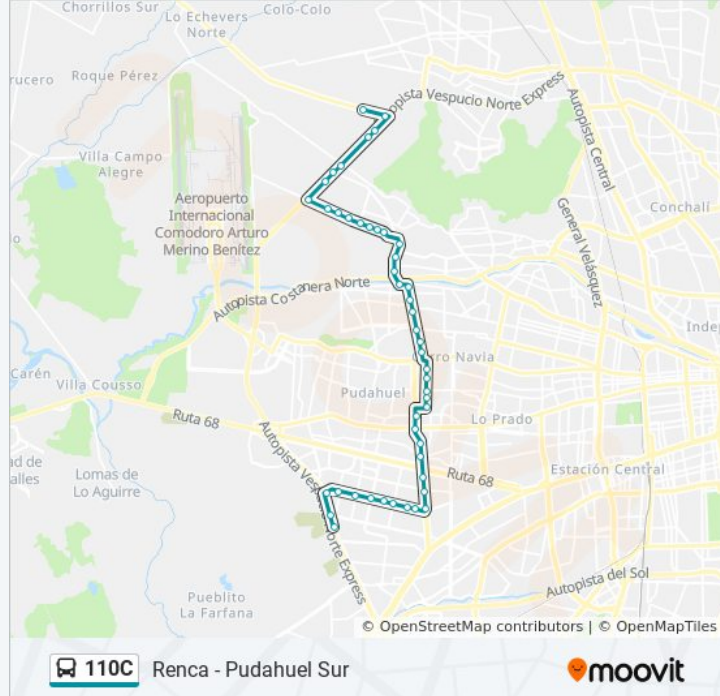

Pj85-Av. Teniente Cruz / Esq. Ricardo Vial

Pj1697-Estados Unidos / Esq. Wisconsin

**Horario de la línea 110C de micro**

Lo Echevers Horario de ruta:

lunes	05:30 - 22:30
martes	05:30 - 22:30
miércoles	05:30 - 22:30
jueves	05:30 - 22:30
viernes	07:30 - 20:43
sábado	06:30 - 20:43
domingo	07:30 - 20:43

**Información de la línea 110C de micro****Dirección:** Lo Echevers**Paradas:** 47**Duración del viaje:** 62 min**Resumen de la línea:**

Pj1696-Estados Unidos / Esq. Puerto Rico

Pj1695-Estados Unidos / Esq. Av. San Francisco

Pb1542-Miraflores / Esq. Av. A. Vespucio

Pb1105-Miraflores / Esq. Av. A. Vespucio

Pb1664-Av. Américo Vespucio / Esq. Calle Interior 2

Pb1863-Av. Américo Vespucio / Esq. Camino Vecinal

Pb483-Av. Américo Vespucio / Esq. Camino Lo Boza

Pb484-Av. Américo Vespucio / Esq. Avenida Central

Pb485-Parada / Pasarela Central

Pb610-Camino Lo Echevers / Esq. Av. A. Vespucio

Pb611-Camino Lo Echevers / Esq. Ojos Del Salado