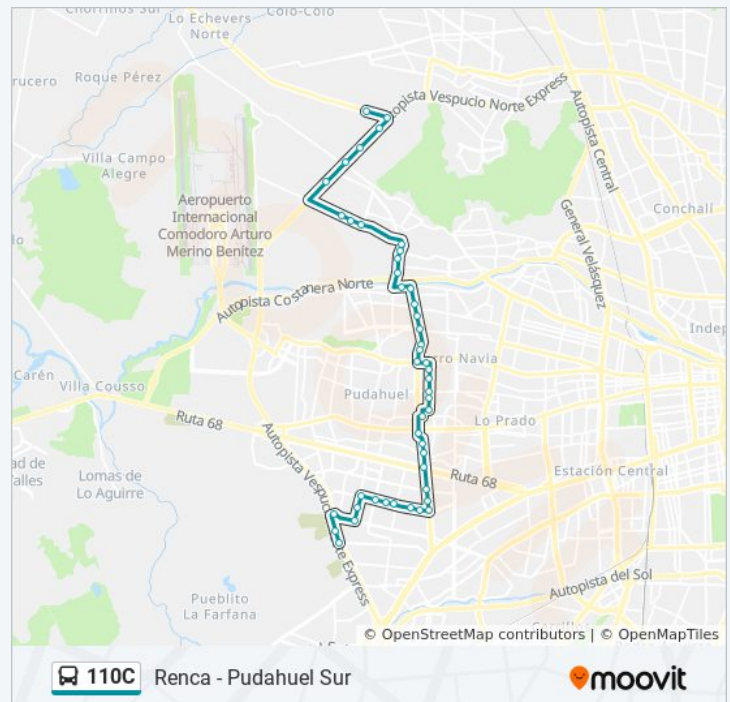

**Información de la línea 110C de micro****Dirección:** Lo Echevers**Paradas:** 47**Duración del viaje:** 62 min**Resumen de la línea:**

Pj1696-Estados Unidos / Esq. Puerto Rico

Pj1695-Estados Unidos / Esq. Av. San Francisco

## Horario de la línea 110C de micro

Pudahuel Sur Horario de ruta:

lunes	06:30 - 22:35
martes	06:30 - 22:35
miércoles	06:30 - 22:35
jueves	06:30 - 22:35
viernes	07:30 - 20:46
sábado	06:30 - 20:46
domingo	07:30 - 20:46

## Información de la línea 110C de micro

**Dirección:** Pudahuel Sur

**Paradas:** 49

**Duración del viaje:** 72 min

**Resumen de la línea:**

Edison

Pj1690-Estados Unidos / Esq. Av. San Francisco

Pj1022-Estados Unidos / Esq. Puerto Rico