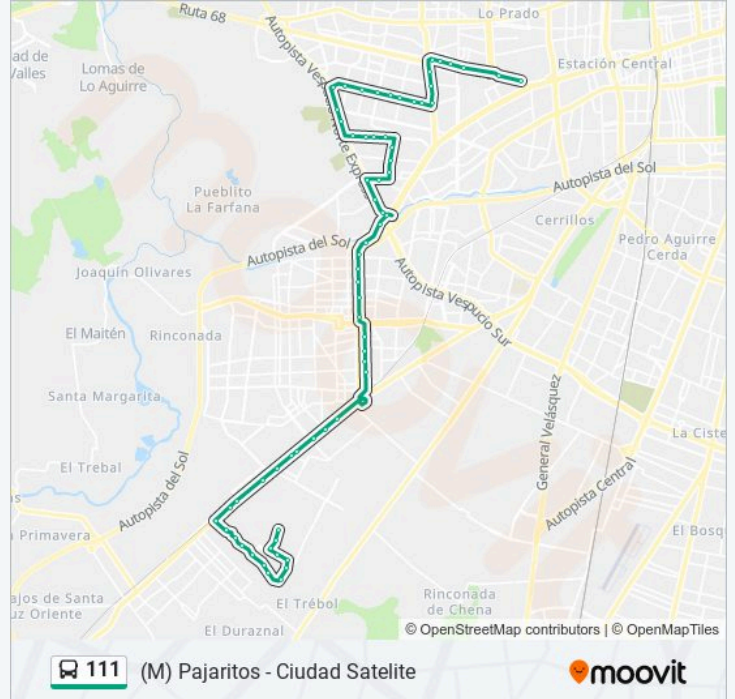

Pi238-Av. Américo Vespucio / Esq. Santa Elena

Pi256-Parada / Mall Arauco Maipú - Santa Elena

Pi257-Longitudinal / Esq. Erick Van Dyck

Pi258-Longitudinal / Esq. Hugo Bravo

Pi259-Longitudinal / Esq. Kiwi

Pi260-Avenida El Descanso / Esq. Parque Arauco

Pi261-Avenida El Descanso / Esq. Anita Lizana

Pi262-Avenida El Descanso / Esq. Min Antonio Varas

Pi263-Avenida El Descanso / Esq. M. De Santillana

Pi241-Av. Américo Vespucio / Esq. Avenida Los Mares

Pi242-Parada 2 / Cementerio Parque Del Sendero