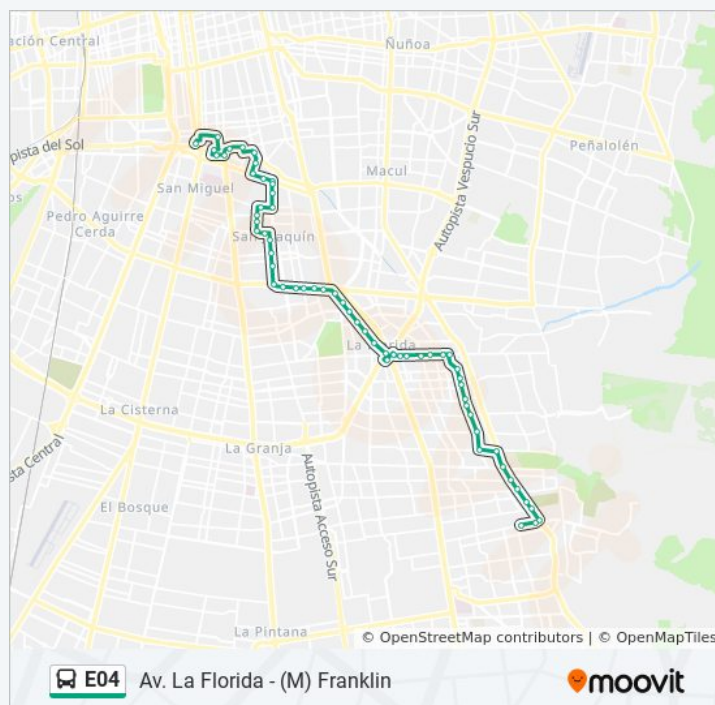

Información de la línea E04 de micro

Dirección: (M) Franklin

Paradas: 50

Duración del viaje: 67 min

Resumen de la línea:

Pe422-Walker Martínez / Esq. Avenida Colombia

Pe423-Walker Martínez / Esq. Psje. Los Carrera

Horario de la línea E04 de micro

Av. La Florida Horario de ruta:

lunes	5:30 - 23:40
martes	5:30 - 23:40
miércoles	5:30 - 23:40
jueves	5:30 - 23:40
viernes	5:30 - 23:40
sábado	5:30 - 23:40
domingo	5:30 - 23:40

Información de la línea E04 de micro

Dirección: Av. La Florida

Paradas: 61

Duración del viaje: 65 min

Resumen de la línea:

Ph1456-Av. Departamental / Esq. Av. Las Industrias

Ph1491-Av. Departamental / Esq. Vecinal-Norte