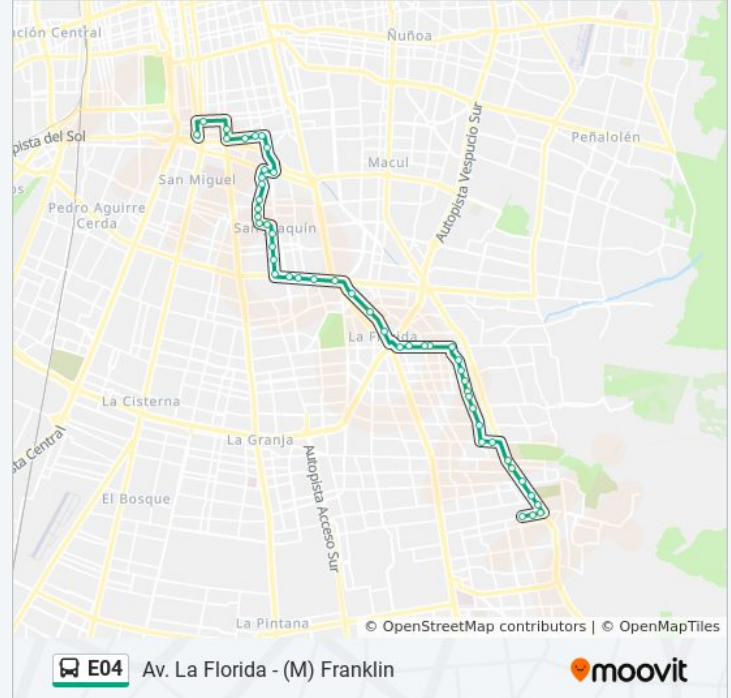

Información de la línea E04 de micro

Dirección: (M) Franklin

Paradas: 50

Duración del viaje: 67 min

Resumen de la línea:

Pe422-Walker Martínez / Esq. Avenida Colombia

Pe423-Walker Martínez / Esq. Psje. Los Carrera

Pa509-Franklin / Esq. San Diego

Pa826-Parada 1 / Andén (Eim) Franklin

Sentido: Av. La Florida

61 paradas

[VER HORARIO DE LA LÍNEA](#)

Pa826-Parada 1 / Andén (Eim) Franklin

Pa706-Bío Bío / Esq. San Francisco