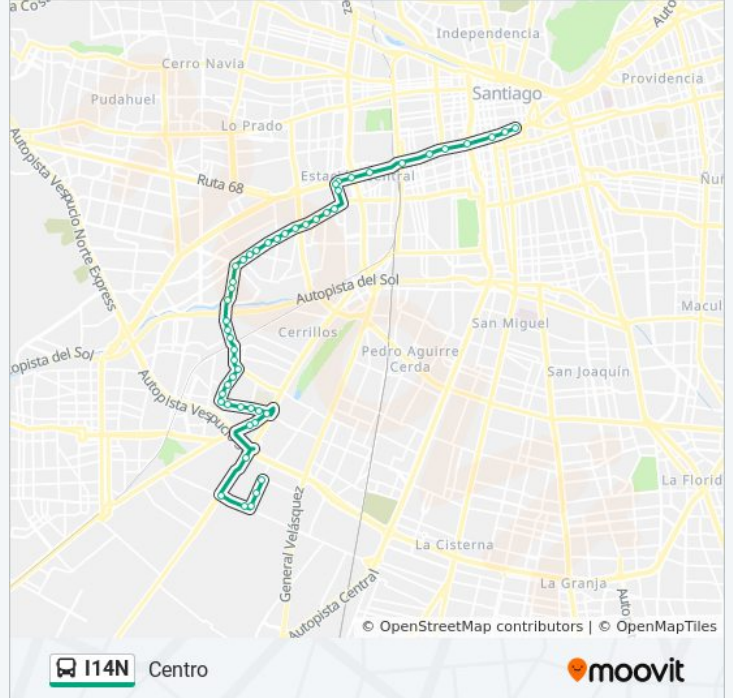

Información de la línea I14N de micro

Dirección: Centro

Paradas: 50

Duración del viaje: 42 min

Resumen de la línea:

Pi32-Av. Lo Errázuriz / Esq. Avenida Cerrillos

Pi33-Av. Lo Errázuriz / Esq. Rosa E. Rodríguez

Pi1814-Parada 6 / (M) Estación Central

Pa163-Parada 1 / (M) Unión Latinoamericana

Pa164-Parada 2 / (M) República

Pa165-Parada 7 / (M) Los Héroe

Pa215-Parada 5 / (M) La Moneda

Pa167-Parada 6 / (M) Universidad De Chile

Pa374-Parada 10 / (M) Santa Lucía

Sentido: Mall Plaza Oeste

47 paradas

[VER HORARIO DE LA LÍNEA](#)

Pa374-Parada 10 / (M) Santa Lucía

Pa183-Parada 3 / (M) Universidad De Chile

Pa376-Parada 2 / (M) La Moneda