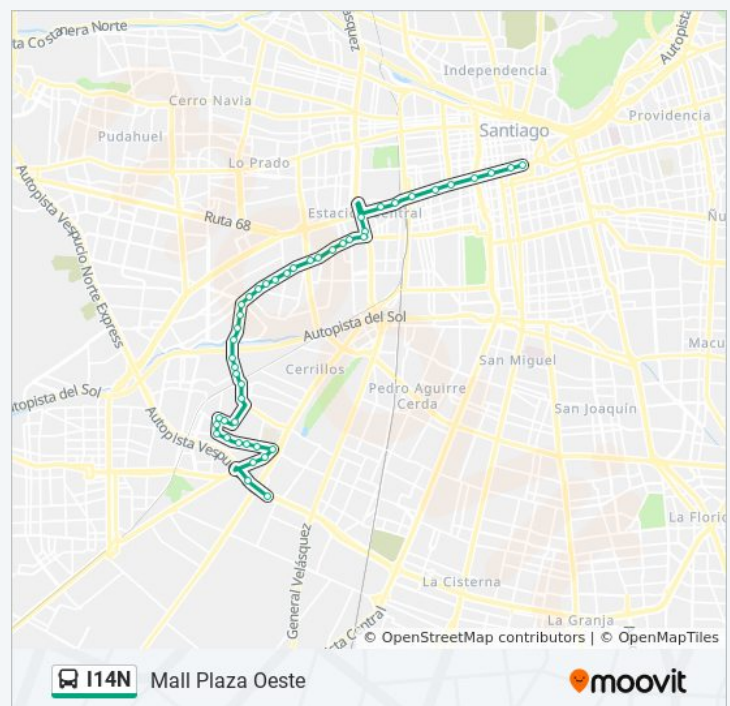

Información de la línea I14N de micro

Dirección: Centro

Paradas: 50

Duración del viaje: 42 min

Resumen de la línea:

Pi32-Av. Lo Errázuriz / Esq. Avenida Cerrillos

Pi33-Av. Lo Errázuriz / Esq. Rosa E. Rodríguez

Pi5-Avenida 5 De Abril / Esq. Vista Hermosa

Pi6-Avenida 5 De Abril / Esq. Vista Hermosa

Pi7-Avenida 5 De Abril / Esq. El Altarcillo

Pi8-Parada 2 / Liceo A70

Pi9-Av. Lo Errázuriz / Esq. Av. Simón Bolívar

Pi10-Av. Lo Errázuriz / Esq. Bernard Shaw

Pi11-Av. Lo Errázuriz / Esq. Estrella Polar

Pi12-Av. Lo Errázuriz / Esq. Isabel Riquelme

Pi13-Parada / Parque Lo Errázuriz

Horario de la línea I14N de micro

Mall Plaza Oeste Horario de ruta:

lunes	0:00 - 5:00
martes	0:00 - 5:00
miércoles	0:00 - 5:00
jueves	0:00 - 5:00
viernes	0:00 - 5:00
sábado	0:00 - 5:00
domingo	0:00 - 5:00

Información de la línea I14N de micro

Dirección: Mall Plaza Oeste

Paradas: 47

Duración del viaje: 34 min

Resumen de la línea:

Pi14-Av. Lo Errázuriz / Esq. Los Presidentes

Pi1440-Av. Lo Errázuriz / Esq. Rosa E. Rodríguez