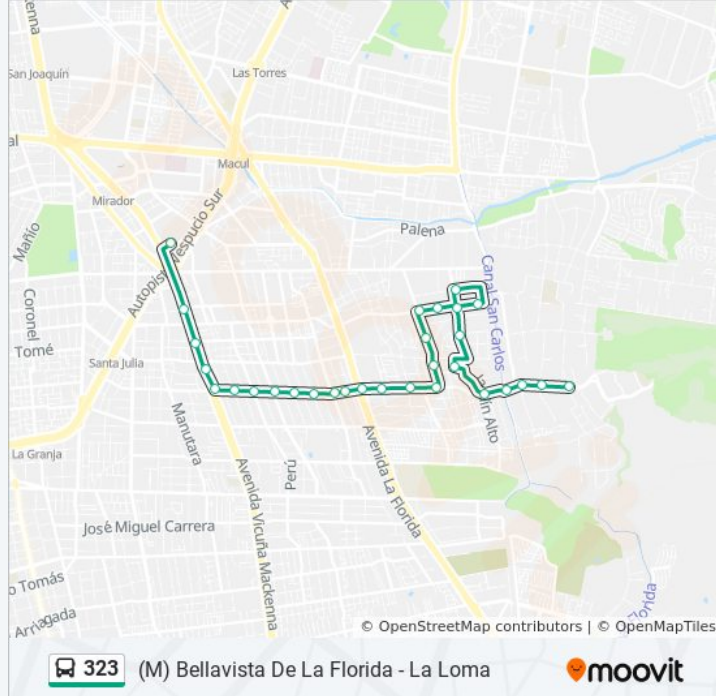

Pe552-Rojas Magallanes / Esq. La Llanura

Pe553-Rojas Magallanes / Esq. Santa Delia

Pe554-Parada 4 / Paradero 18 Av. La Florida

Pe555-Rojas Magallanes / Esq. Canadá

Horario de la línea 323 de micro

(M) Bellavista De La Florida Horario de ruta:

Pe556-Rojas Magallanes / Esq. Avenida México

Pe557-Rojas Magallanes / Esq. Panamá

Pe558-Rojas Magallanes / Esq. Ecuador

Pe559-Rojas Magallanes / Esq. Colombia

Pe560-Rojas Magallanes / Esq. Perú

Pe561-Rojas Magallanes / Esq. Estados Unidos

Pe562-Parada 6 / (M) Rojas Magallanes

Pe149-Parada 2 / Paradero 17 Av.Vicuña Mackenna

Pe150-Parada 2 / Paradero 16 Av.Vicuña Mackenna

Pe151-Parada 2 / (M) Vicente Valdés

Pe1282-Parada / Est. Intermodal De La Florida

Sentido: La Loma

32 paradas

[VER HORARIO DE LA LÍNEA](#)

Pe1282-Parada / Est. Intermodal De La Florida

Pe1304-Parada 3 / (M) Vicuña Mackenna

Pe523-Parada 10 / (M) Bellavista De La Florida

Pe524-Parada 3 / (M) Vicente Valdés