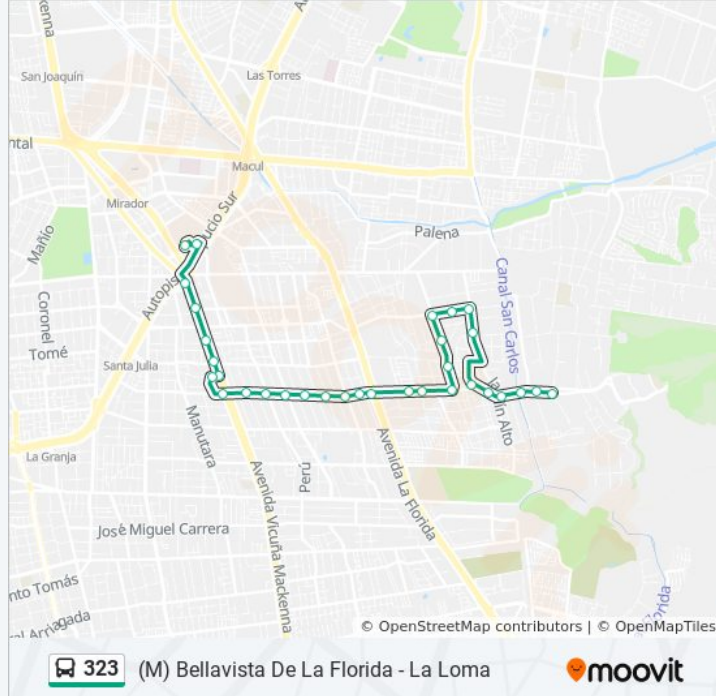

Información de la línea 323 de micro

Dirección: La Loma

Paradas: 32

Duración del viaje: 32 min

Resumen de la línea:

Pe536-Parada 3 / Paradero 18 Av. La Florida

Pe537-Rojas Magallanes / Esq. La Palma
Chilena

Pe544-Gerónimo De Alderete / Esq. Psje. Jardín
Alto

Pe391-Jardín Alto / Esq. Antofagasta

Pe396-Antofagasta / Esq. Tamarugal

Pe397-Lago Chungará / Esq. Mamiña

Pe398-Rojas Magallanes / Esq. Parina

Pe399-Rojas Magallanes / Esq. El Hualle Sur

Pe1376-Rojas Magallanes / Esq. Las Araucarias
S

Pe1377-Rojas Magallanes / Esq. Las Nalcas Sur

Los horarios y mapas de la línea 323 de micro están disponibles en un PDF en moovitapp.com. Utiliza [Moovit App](#) para ver los horarios de los autobuses en vivo, el horario del tren o el horario del metro y las indicaciones paso a paso para todo el transporte público en Santiago.