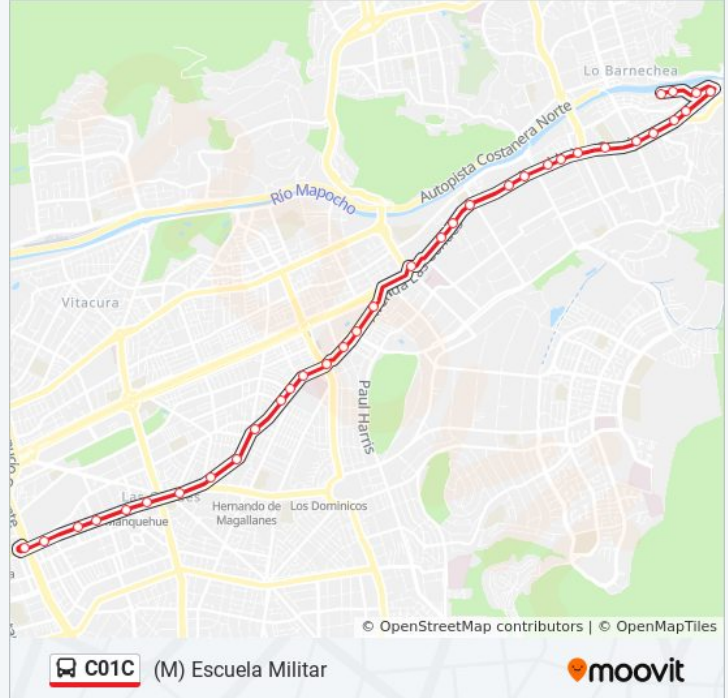

Información de la línea C01C de micro**Dirección:** (M) Escuela Militar**Paradas:** 31**Duración del viaje:** 37 min**Resumen de la línea:**

Pc294-Avenida Las Condes / Esq. Av. Padre H. Central

Pc295-Parada / Hospital Fach

Pc296-Parada / Hospital Fach

Pc297-Avenida Las Condes / Esq. Vicente Huidobro

Pc298-Avenida Las Condes / Esq. Av. Las Tranqueras

Pc299-Avenida Las Condes / Esq. Belén

Pc300-Avenida Las Condes / Esq. Ntra. Sra. Del Rosario

Sentido: Plaza San Enrique

34 paradas

[VER HORARIO DE LA LÍNEA](#)

Pc74-Parada 6 / (M) Escuela Militar

Pc160-Parada 4 / (M) Escuela Militar

Pc161-Parada / Omnium

Pc162-Avenida Apoquindo / Esq. Rosa O'Higgins

Información de la línea C01C de micro

Dirección: Plaza San Enrique

Paradas: 34

Duración del viaje: 39 min

Resumen de la línea:

Pc283-Parada / Hospital Fach

Pc284-Avenida Las Condes / Esq. Av. Padre H. Central